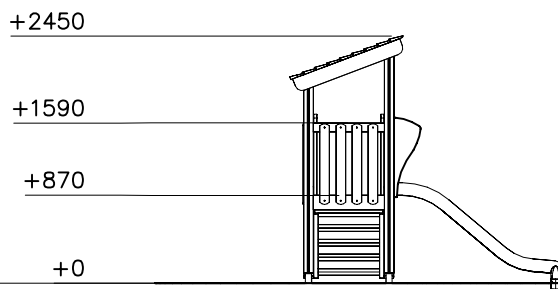

LAPPSET®

BASIC PRODUCTS

ASENNUSOHJE
MONTERINGSANSVISNING
INSTALLATION INSTRUCTION
AUFBAUANLEITUNG
NOTICE D'INSTALLATION

DATE: 15.2.2010

175030

EN Impact Area 19 m²
Grid size = 500 mm.

EN Impact Area 19 m²
 Max falling height 870 mm.

1:75

1:75