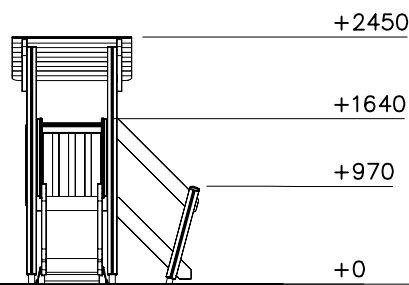

LAPPSET®

BASIC PRODUCTS

ASENNUSOHJE
MONTERINGSANSVISNING
INSTALLATION INSTRUCTION
AUFBAUANLEITUNG
NOTICE D'INSTALLATION

DATE: 15.2.2010

175030

EN Impact Area 19 m²
Grid size = 500 mm.

EN Impact Area 19 m²
 Max falling height 870 mm.

1:75

1:75