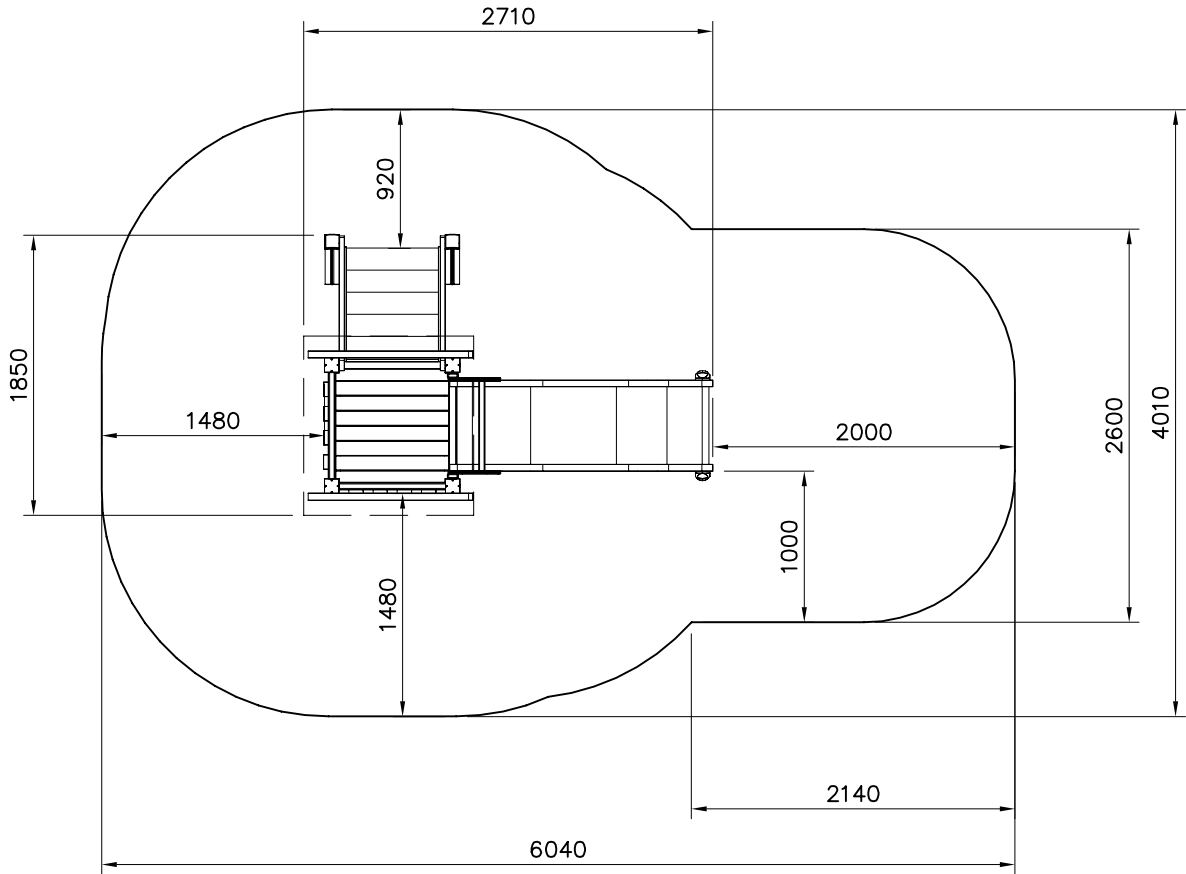

LAPPSET®

BASIC PRODUCTS

ASENNUSOHJE
MONTERINGSANSVISNING
INSTALLATION INSTRUCTION
AUFBAUANLEITUNG
NOTICE D'INSTALLATION

DATE: 15.2.2010

175030

EN Impact Area 19 m²
Grid size = 500 mm.

EN Impact Area 19 m²
 Max falling height 870 mm.

1:75

1:75