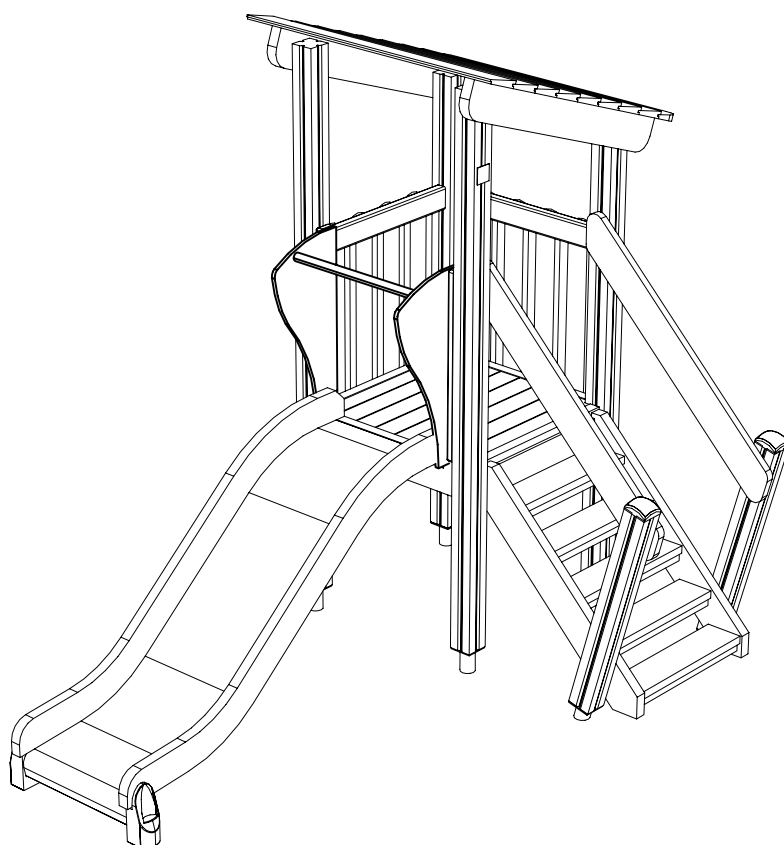

LAPPSET®

BASIC PRODUCTS

ASENNUSOHJE
MONTERINGSANSVISNING
INSTALLATION INSTRUCTION
AUFBAUANLEITUNG
NOTICE D'INSTALLATION

DATE: 15.2.2010

175030

EN Impact Area 19 m²
Grid size = 500 mm.

EN Impact Area 19 m²
 Max falling height 870 mm.

1:75

1:75