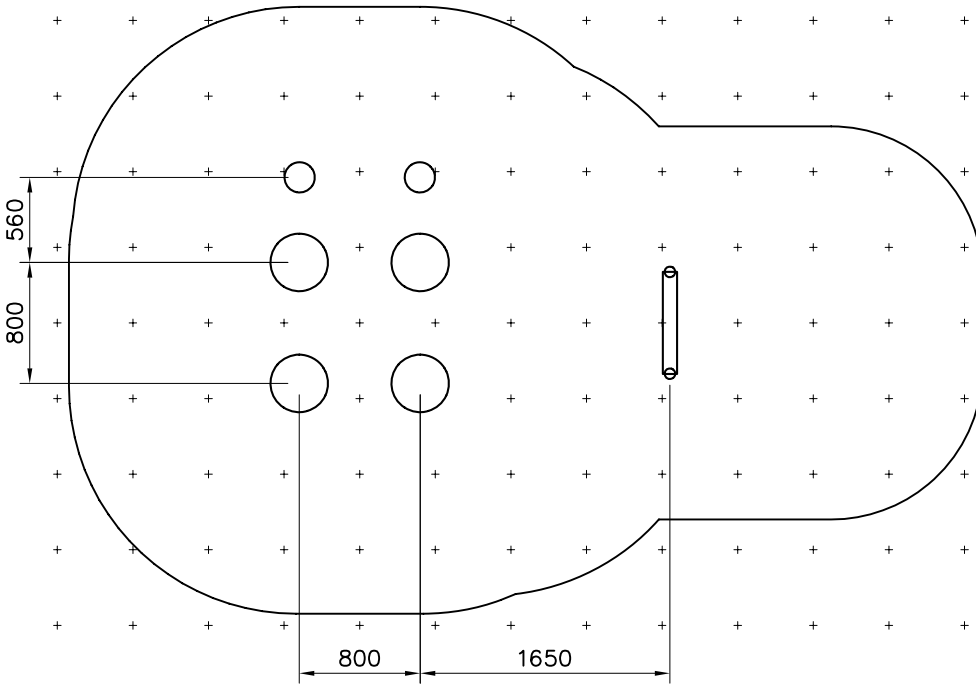

LAPPSET®

BASIC PRODUCTS

ASENNUSOHJE
MONTERINGSANSVISNING
INSTALLATION INSTRUCTION
AUFBAUANLEITUNG
NOTICE D'INSTALLATION

DATE: 15.2.2010

175030

EN Impact Area 19 m²
Grid size = 500 mm.

EN Impact Area 19 m²
 Max falling height 870 mm.

1:75

1:75