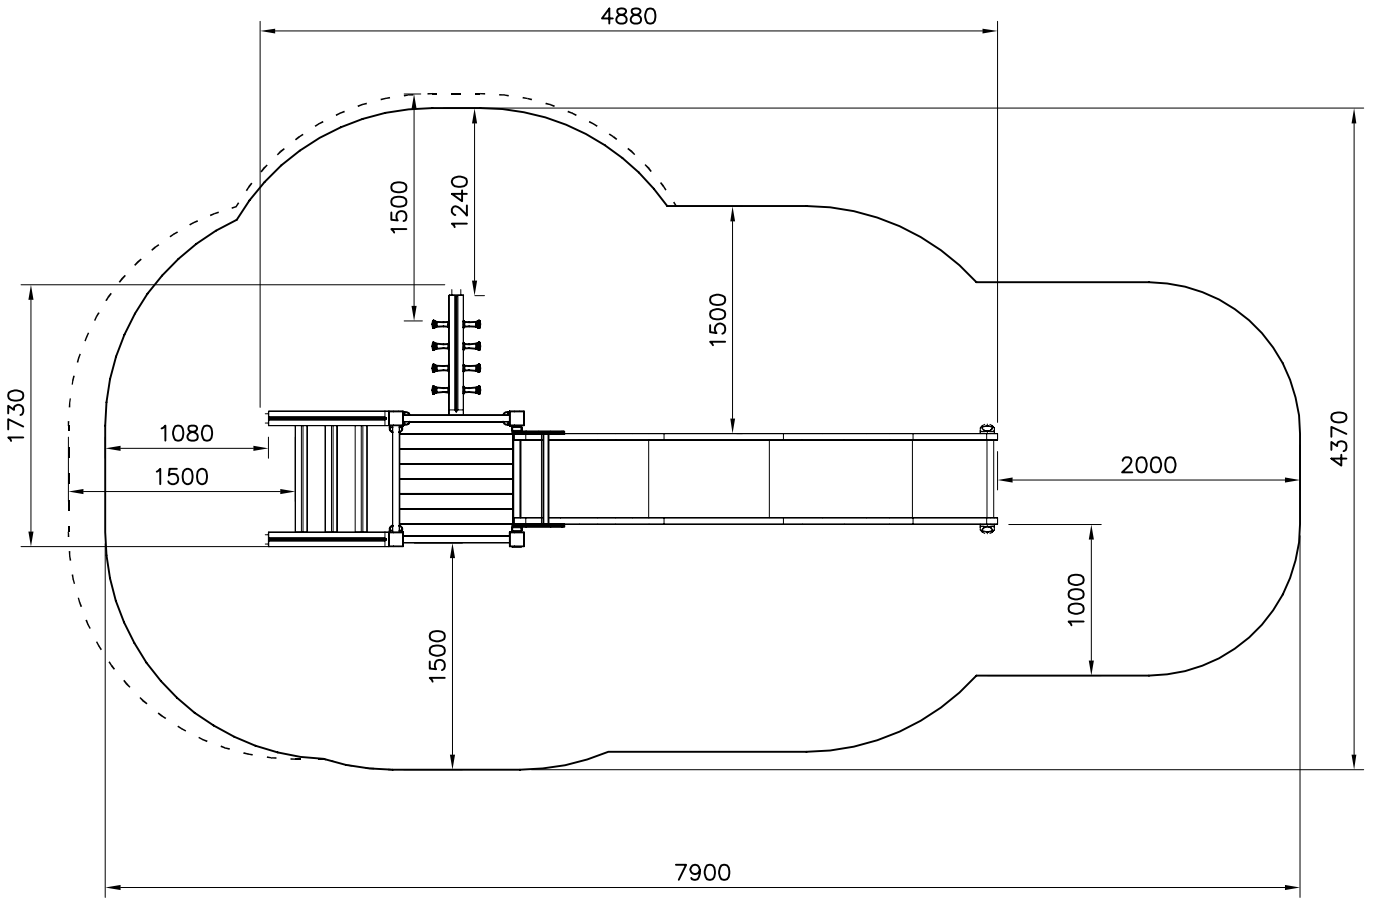

### 175027

DATE: 22.10.2010

008710  	PCS 1	701553  	PCS 1	702286  	PCS 1	702792  	PCS 4	703130  	PCS 1	703133  	PCS 1
703143  	PCS 1	703322  L 2250	PCS 4	703337  L 704	PCS 4	703338  L 704 H 95	PCS 3	902487  65x65	PCS 1	905051  Ø24/8.4	PCS 28
905104  M10	PCS 16	905138  GRAY	PCS 4	905196  GRAY	PCS 4	909238  8x90	PCS 28	909506  Ø3.5x13	PCS 4	909521  	PCS 4
980131  Ø6x60	PCS 16		PCS		PCS		PCS		PCS		PCS
	PCS		PCS		PCS		PCS		PCS		PCS
	PCS		PCS		PCS		PCS		PCS		PCS
	PCS		PCS		PCS		PCS		PCS		PCS

EN Impact Area 26.2 m<sup>2</sup>  
Grid size = 500 mm

— EN Impact Area 26.3 m<sup>2</sup>  
 - - - Falling Space 27 m<sup>2</sup>  
 Max Falling Height 1470 mm

DATE: 22.10.2010

1:50