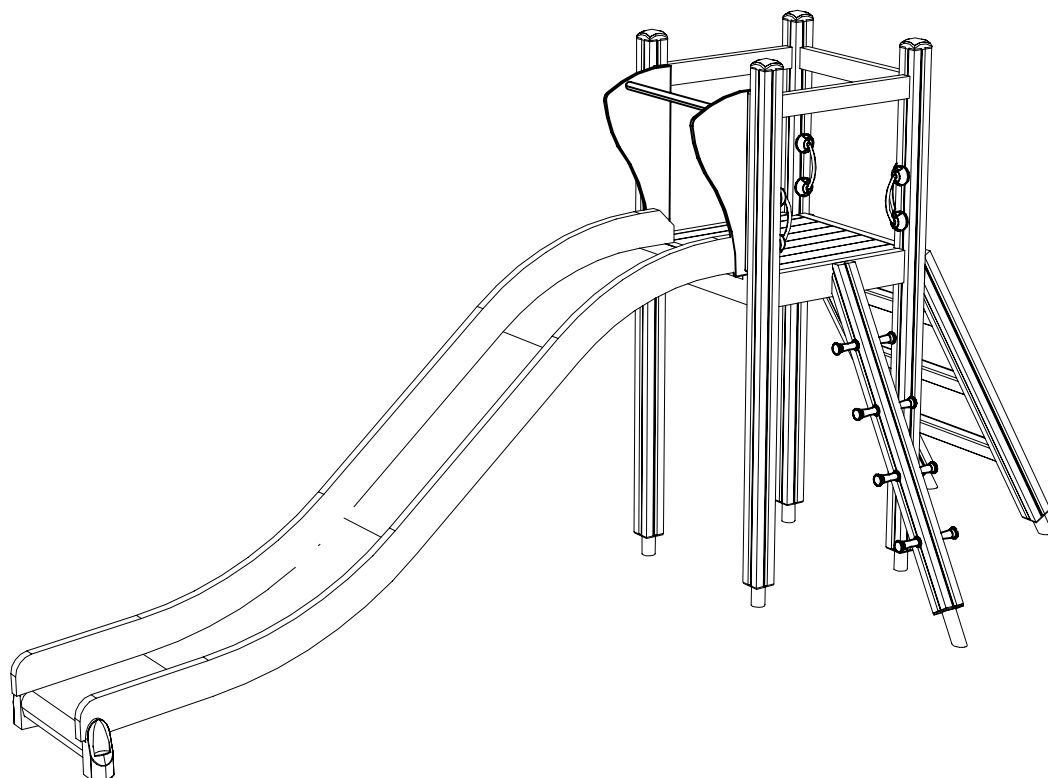

### 175027

DATE: 22.10.2010

008710  	PCS 1	701553  	PCS 1	702286  	PCS 1	702792  	PCS 4	703130  	PCS 1	703133  	PCS 1
703143  	PCS 1	703322  L 2250	PCS 4	703337  L 704	PCS 4	703338  L 704 H 95	PCS 3	902487  65x65	PCS 1	905051  Ø24/8.4	PCS 28
905104  M10	PCS 16	905138  GRAY	PCS 4	905196  GRAY	PCS 4	909238  8x90	PCS 28	909506  Ø3.5x13	PCS 4	909521  	PCS 4
980131  Ø6x60	PCS 16		PCS		PCS		PCS		PCS		PCS
	PCS		PCS		PCS		PCS		PCS		PCS
	PCS		PCS		PCS		PCS		PCS		PCS
	PCS		PCS		PCS		PCS		PCS		PCS

EN Impact Area 26.2 m<sup>2</sup>  
Grid size = 500 mm

— EN Impact Area 26.3 m<sup>2</sup>  
 - - - Falling Space 27 m<sup>2</sup>  
 Max Falling Height 1470 mm

DATE: 22.10.2010

1:50