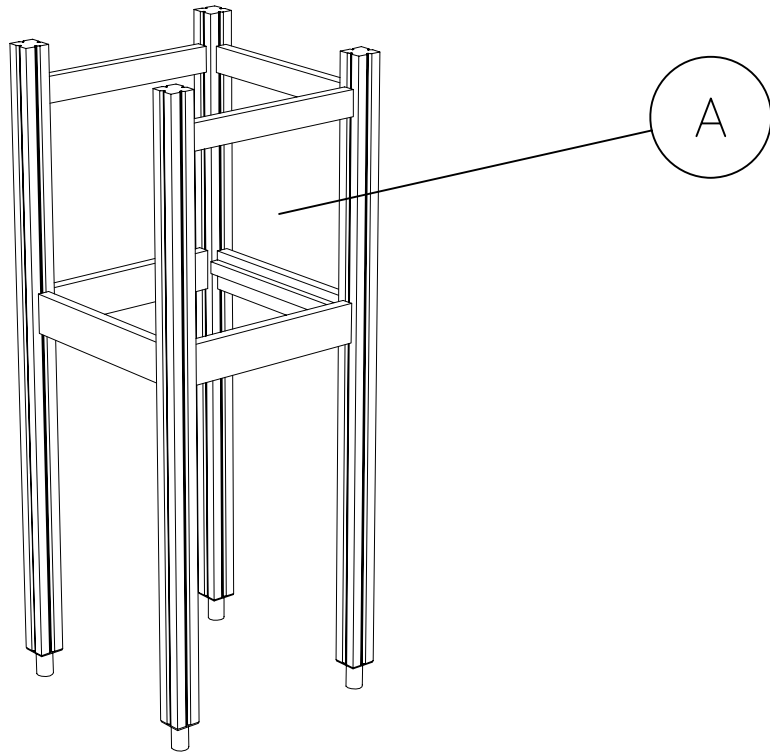

### 175027

DATE: 22.10.2010

008710  	PCS 1	701553  	PCS 1	702286  	PCS 1	702792  	PCS 4	703130  	PCS 1	703133  	PCS 1
703143  	PCS 1	703322  L 2250	PCS 4	703337  L 704	PCS 4	703338  L 704 H 95	PCS 3	902487  65x65	PCS 1	905051  Ø24/8.4	PCS 28
905104  M10	PCS 16	905138  GRAY	PCS 4	905196  GRAY	PCS 4	909238  8x90	PCS 28	909506  Ø3.5x13	PCS 4	909521  	PCS 4
980131  Ø6x60	PCS 16		PCS		PCS		PCS		PCS		PCS
	PCS		PCS		PCS		PCS		PCS		PCS
	PCS		PCS		PCS		PCS		PCS		PCS
	PCS		PCS		PCS		PCS		PCS		PCS

EN Impact Area 26.2 m<sup>2</sup>  
Grid size = 500 mm

— EN Impact Area 26.3 m<sup>2</sup>  
 - - - Falling Space 27 m<sup>2</sup>  
 Max Falling Height 1470 mm

DATE: 22.10.2010

1:50