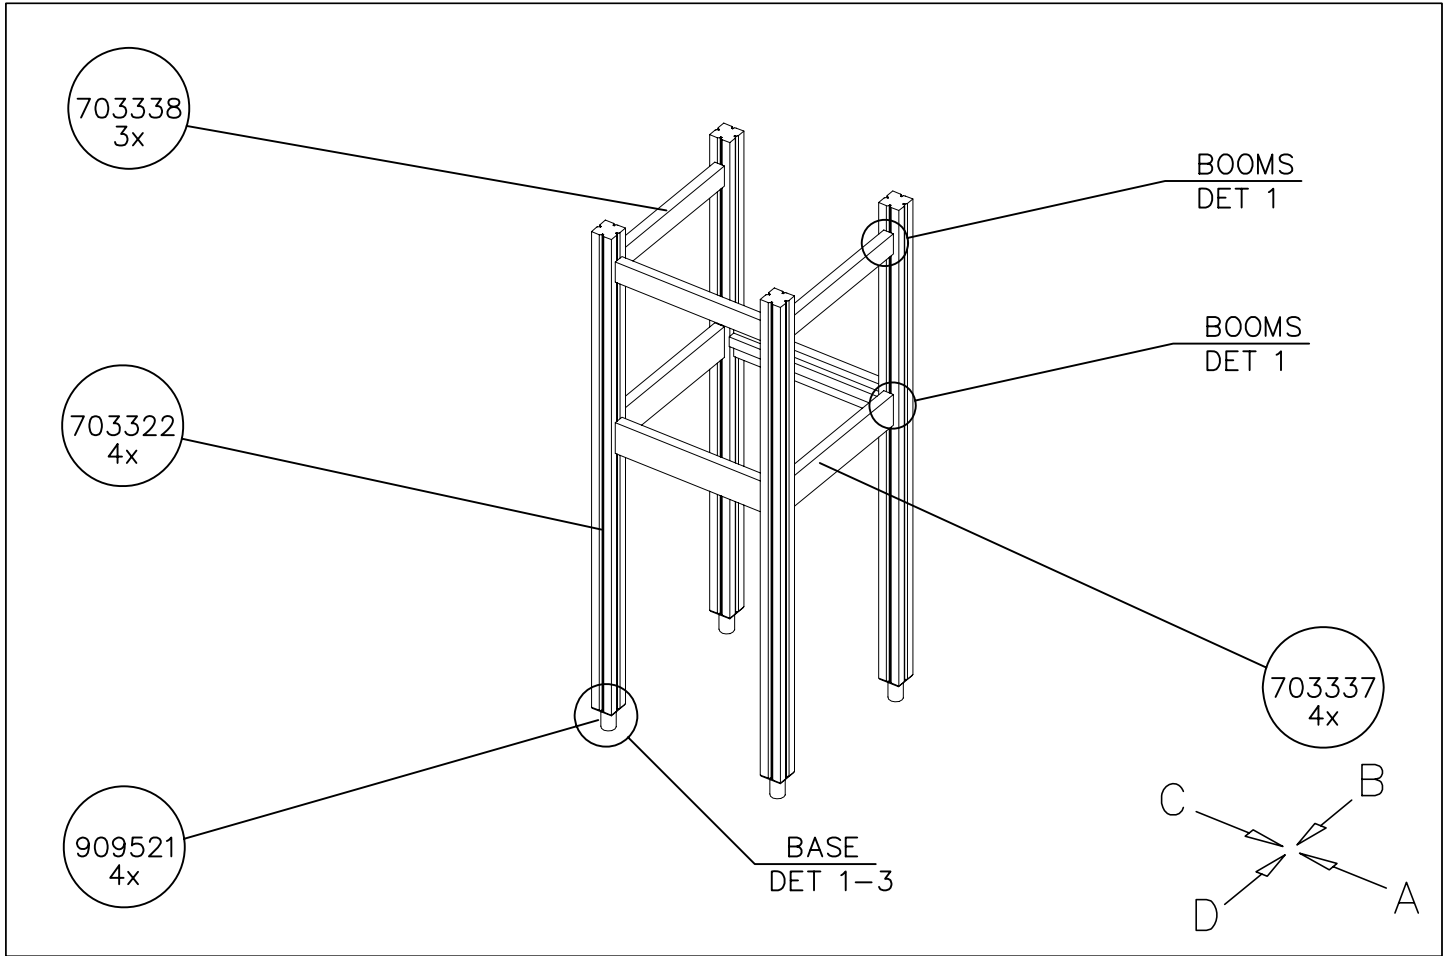

### 175027

DATE: 22.10.2010

008710  	PCS 1	701553  	PCS 1	702286  	PCS 1	702792  	PCS 4	703130  	PCS 1	703133  	PCS 1
703143  	PCS 1	703322  L 2250	PCS 4	703337  L 704	PCS 4	703338  L 704 H 95	PCS 3	902487  65x65	PCS 1	905051  Ø24/8.4	PCS 28
905104  M10	PCS 16	905138  GRAY	PCS 4	905196  GRAY	PCS 4	909238  8x90	PCS 28	909506  Ø3.5x13	PCS 4	909521  	PCS 4
980131  Ø6x60	PCS 16		PCS		PCS		PCS		PCS		PCS
	PCS		PCS		PCS		PCS		PCS		PCS
	PCS		PCS		PCS		PCS		PCS		PCS
	PCS		PCS		PCS		PCS		PCS		PCS

EN Impact Area 26.2 m<sup>2</sup>  
Grid size = 500 mm

— EN Impact Area 26.3 m<sup>2</sup>  
 - - - Falling Space 27 m<sup>2</sup>  
 Max Falling Height 1470 mm

DATE: 22.10.2010

1:50