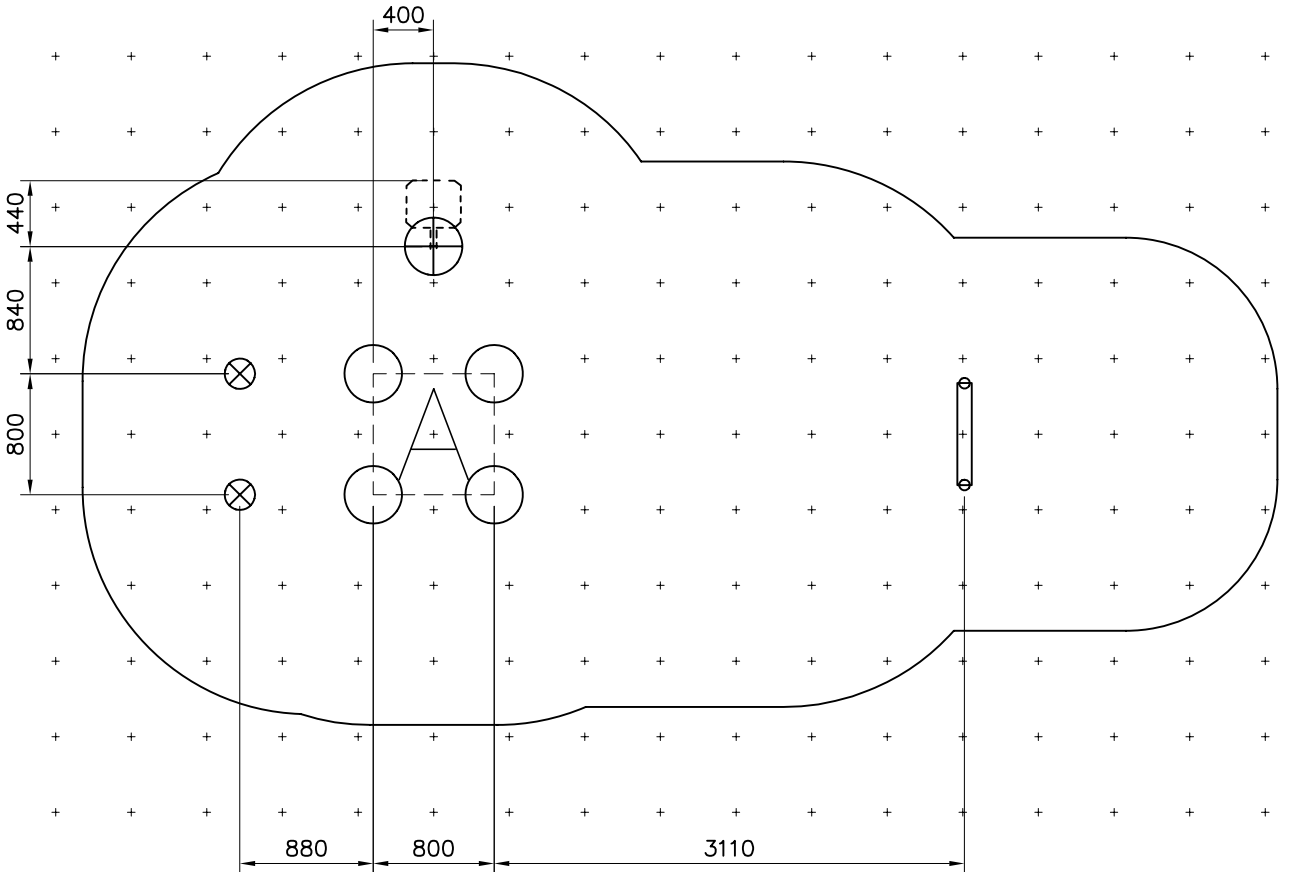

### 175027

DATE: 22.10.2010

008710  	PCS 1	701553  	PCS 1	702286  	PCS 1	702792  	PCS 4	703130  	PCS 1	703133  	PCS 1
703143  	PCS 1	703322  L 2250	PCS 4	703337  L 704	PCS 4	703338  L 704 H 95	PCS 3	902487  65x65	PCS 1	905051  Ø24/8.4	PCS 28
905104  M10	PCS 16	905138  GRAY	PCS 4	905196  GRAY	PCS 4	909238  8x90	PCS 28	909506  Ø3.5x13	PCS 4	909521  	PCS 4
980131  Ø6x60	PCS 16		PCS		PCS		PCS		PCS		PCS
	PCS		PCS		PCS		PCS		PCS		PCS
	PCS		PCS		PCS		PCS		PCS		PCS
	PCS		PCS		PCS		PCS		PCS		PCS

EN Impact Area 26.2 m<sup>2</sup>  
Grid size = 500 mm

— EN Impact Area 26.3 m<sup>2</sup>  
 - - - Falling Space 27 m<sup>2</sup>  
 Max Falling Height 1470 mm

DATE: 22.10.2010

1:50