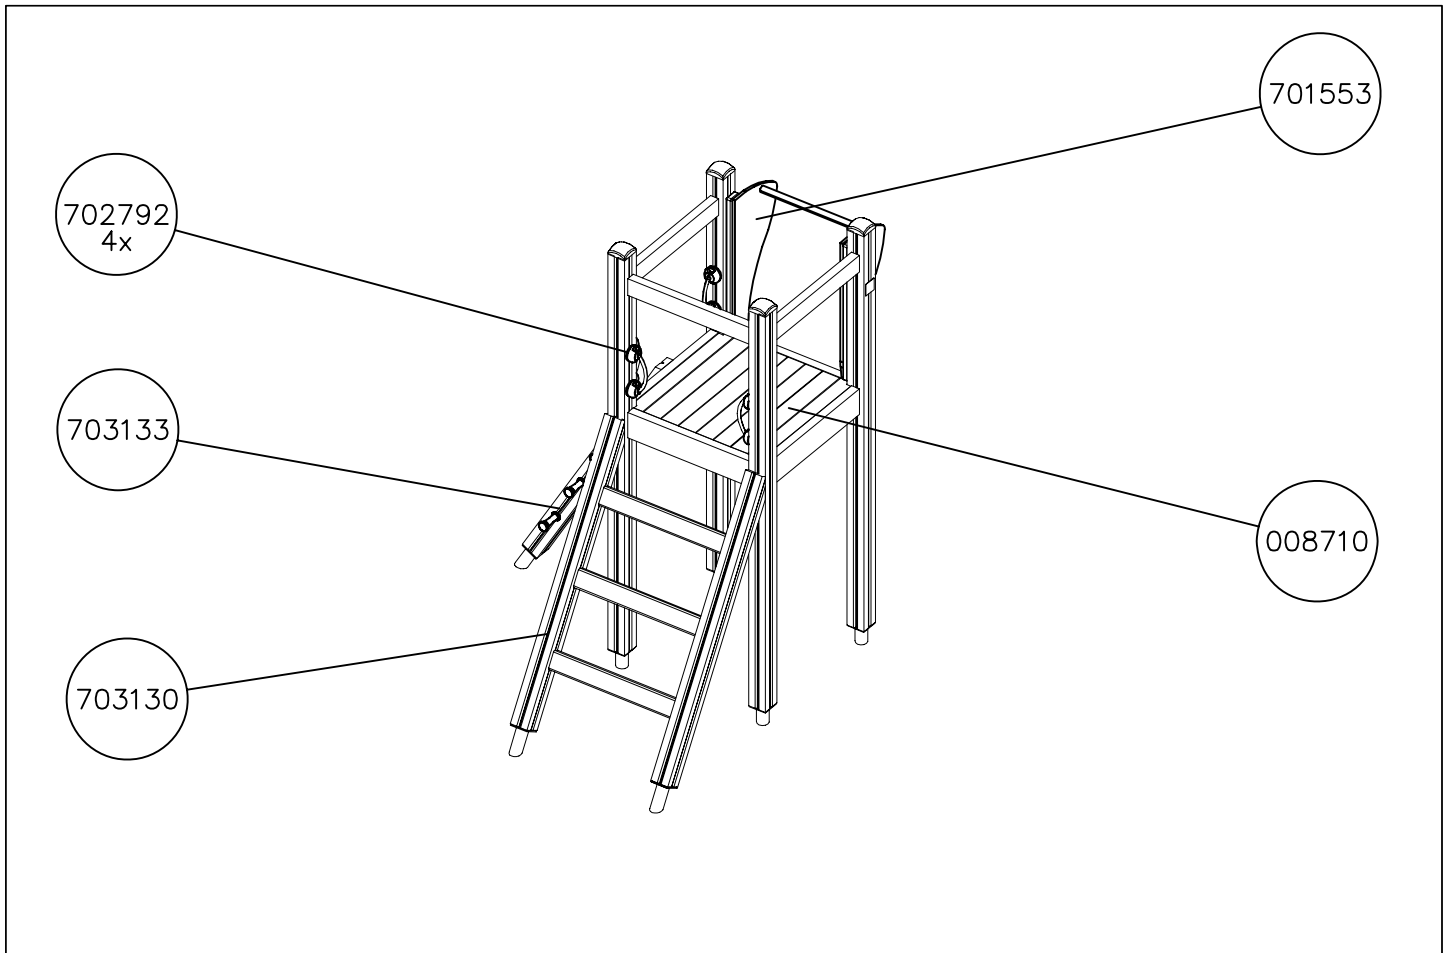

### 175027

DATE: 22.10.2010

008710  	PCS 1	701553  	PCS 1	702286  	PCS 1	702792  	PCS 4	703130  	PCS 1	703133  	PCS 1
703143  	PCS 1	703322  L 2250	PCS 4	703337  L 704	PCS 4	703338  L 704 H 95	PCS 3	902487  65x65	PCS 1	905051  Ø24/8.4	PCS 28
905104  M10	PCS 16	905138  GRAY	PCS 4	905196  GRAY	PCS 4	909238  8x90	PCS 28	909506  Ø3.5x13	PCS 4	909521  	PCS 4
980131  Ø6x60	PCS 16		PCS		PCS		PCS		PCS		PCS
	PCS		PCS		PCS		PCS		PCS		PCS
	PCS		PCS		PCS		PCS		PCS		PCS
	PCS		PCS		PCS		PCS		PCS		PCS

EN Impact Area 26.2 m<sup>2</sup>  
Grid size = 500 mm

— EN Impact Area 26.3 m<sup>2</sup>  
 - - - Falling Space 27 m<sup>2</sup>  
 Max Falling Height 1470 mm

DATE: 22.10.2010

1:50