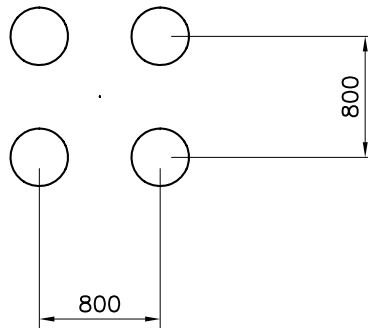

LAPPSET®

BASIC PRODUCTS

ASENNUSOHJE
MONTERINGSANSVISNING
INSTALLATION INSTRUCTION
AUFBAUANLEITUNG
NOTICE D'INSTALLATION

DATE: 10.2.2010

175060

DATE: 10.2.2010

703334  L 1450	PCS 2	703335  L 1750	PCS 2	702286  90x50	PCS 1	703337  L 704	PCS 3	703135  	PCS 3	703139  	PCS 1
902487  65x65	PCS 1	905051  Ø24/8.4	PCS 12	905104  M10	PCS 16	909238  8x90	PCS 12	909506  Ø3.5x13	PCS 4	909521  	PCS 4
	PCS		PCS		PCS		PCS		PCS		PCS
	PCS		PCS		PCS		PCS		PCS		PCS
	PCS		PCS		PCS		PCS		PCS		PCS
	PCS		PCS		PCS		PCS		PCS		PCS
	PCS		PCS		PCS		PCS		PCS		PCS

----- Falling Space 12.8 m2