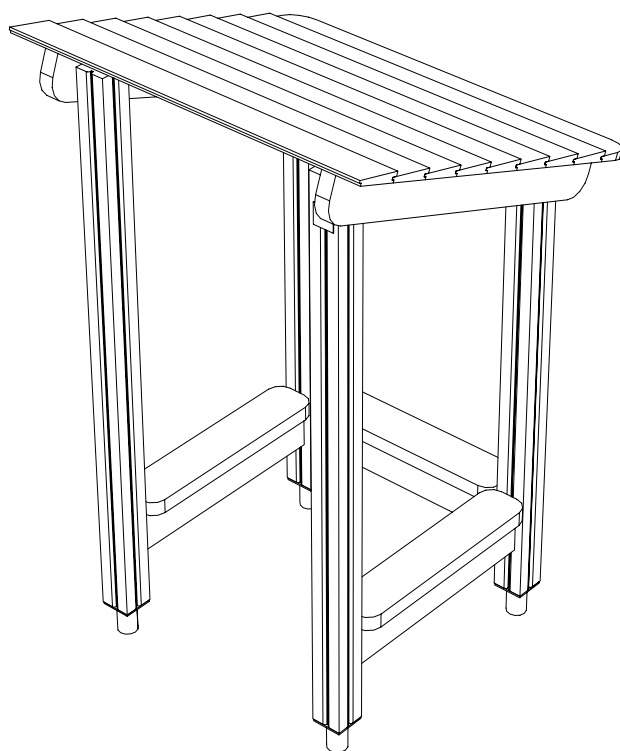

LAPPSET®

BASIC PRODUCTS

ASENNUSOHJE
MONTERINGSANSVISNING
INSTALLATION INSTRUCTION
AUFBAUANLEITUNG
NOTICE D'INSTALLATION

DATE: 10.2.2010

175060

DATE: 10.2.2010

703334  L 1450	PCS 2	703335  L 1750	PCS 2	702286  90x50	PCS 1	703337  L 704	PCS 3	703135  	PCS 3	703139  	PCS 1
902487  65x65	PCS 1	905051  Ø24/8.4	PCS 12	905104  M10	PCS 16	909238  8x90	PCS 12	909506  Ø3.5x13	PCS 4	909521  	PCS 4
	PCS		PCS		PCS		PCS		PCS		PCS
	PCS		PCS		PCS		PCS		PCS		PCS
	PCS		PCS		PCS		PCS		PCS		PCS
	PCS		PCS		PCS		PCS		PCS		PCS
	PCS		PCS		PCS		PCS		PCS		PCS

----- Falling Space 12.8 m2