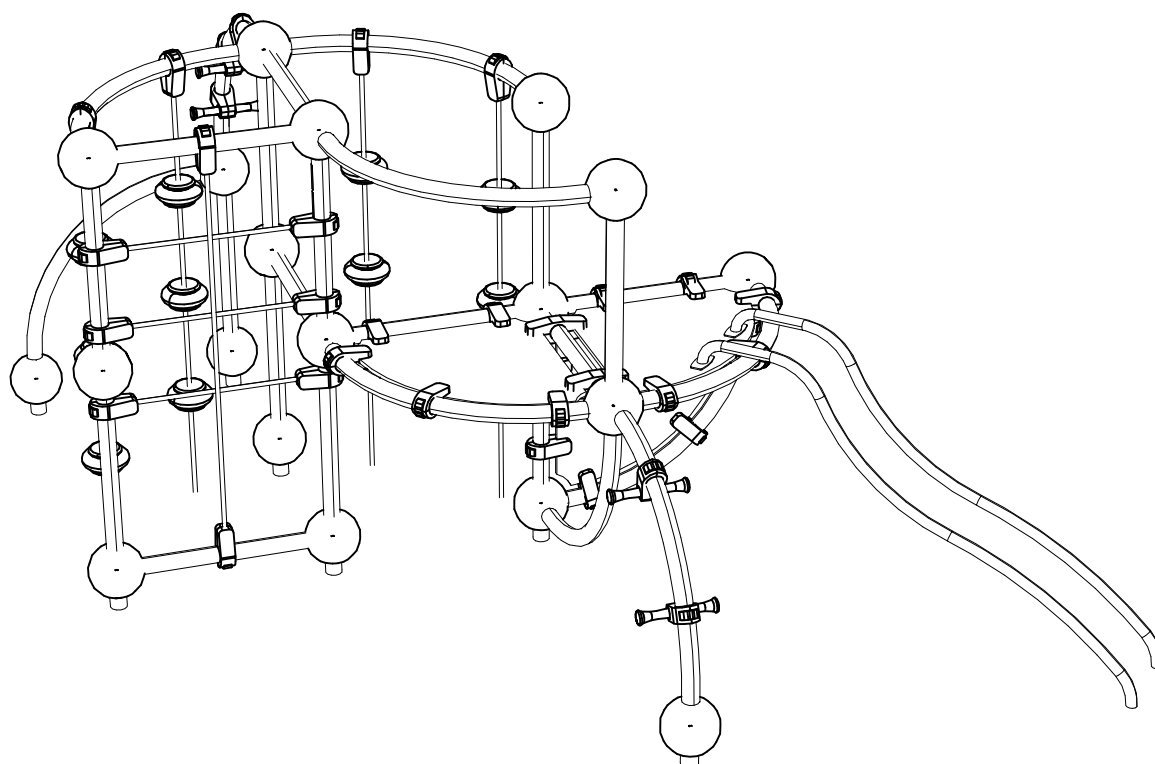

LAPPSET®

CLOXX

ASENNUSOHJE
MONTERINGSANSVISNING
INSTALLATION INSTRUCTION
AUFBAUANLEITUNG
NOTICE D'INSTALLATION

REF: 220120
DATE: 9.1.2012

220120

EN Impact Area 28.2 m²

Grid size = 500mm