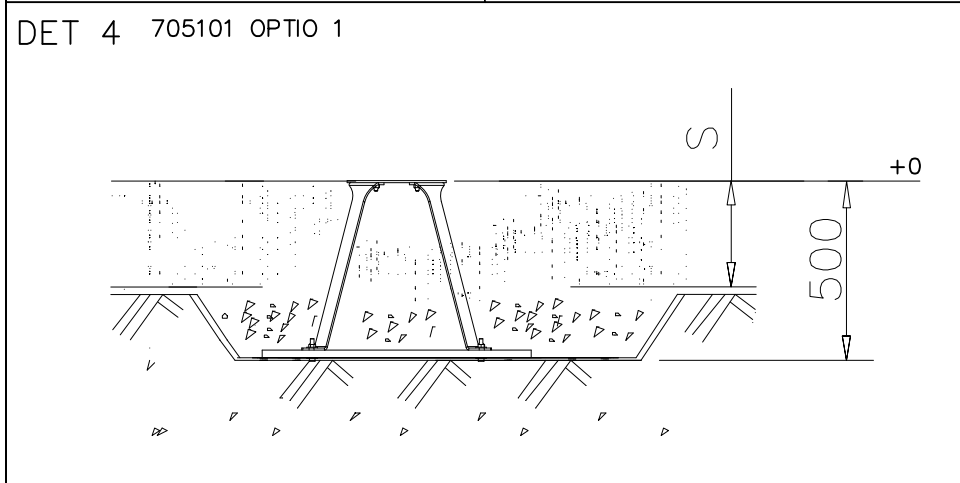

① 702286	PCS	② 704707	PCS
	1		1
90x50		20x440x2000	
③ 901487	PCS	④ 903191	PCS
	6		4
M10x40			
⑤ 903192	PCS	⑥ 705101	PCS
	2		2
20x200			
	PCS		PCS
	PCS		PCS
	PCS		PCS
	PCS		PCS

- EN Impact Area 10 m²
- Falling Space 10 m²
- Max Falling Height 430 mm