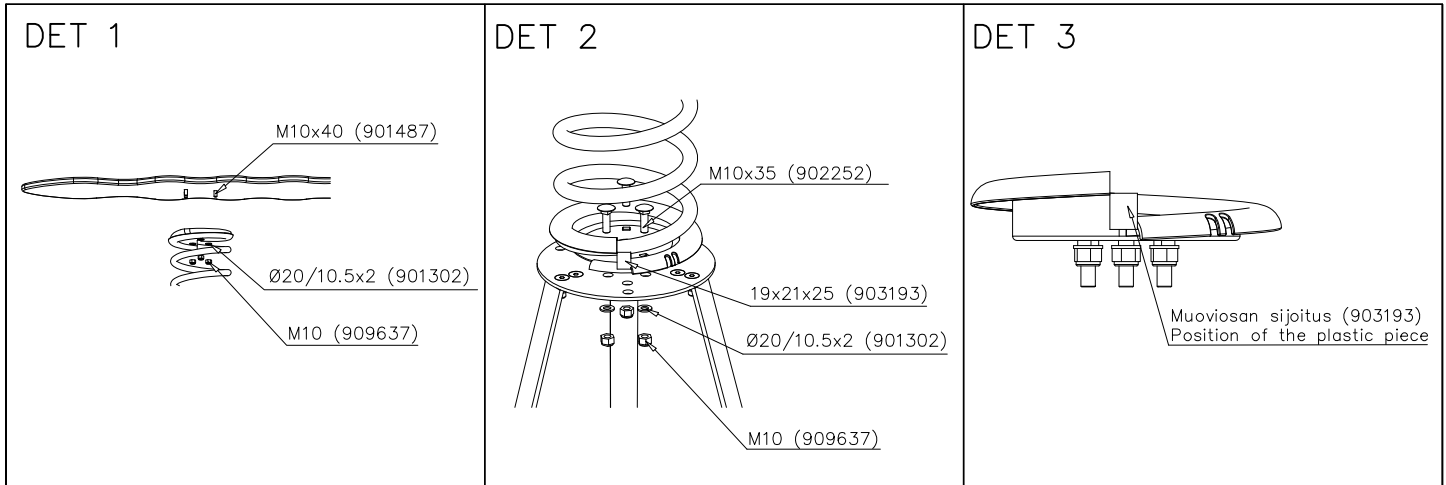

① 702286	PCS	② 704707	PCS
	1		1
90x50		20x440x2000	
③ 901487	PCS	④ 903191	PCS
	6		4
M10x40			
⑤ 903192	PCS	⑥ 705101	PCS
	2		2
20x200			
	PCS		PCS
	PCS		PCS
	PCS		PCS
	PCS		PCS

- EN Impact Area 10 m²
- Falling Space 10 m²
- Max Falling Height 430 mm