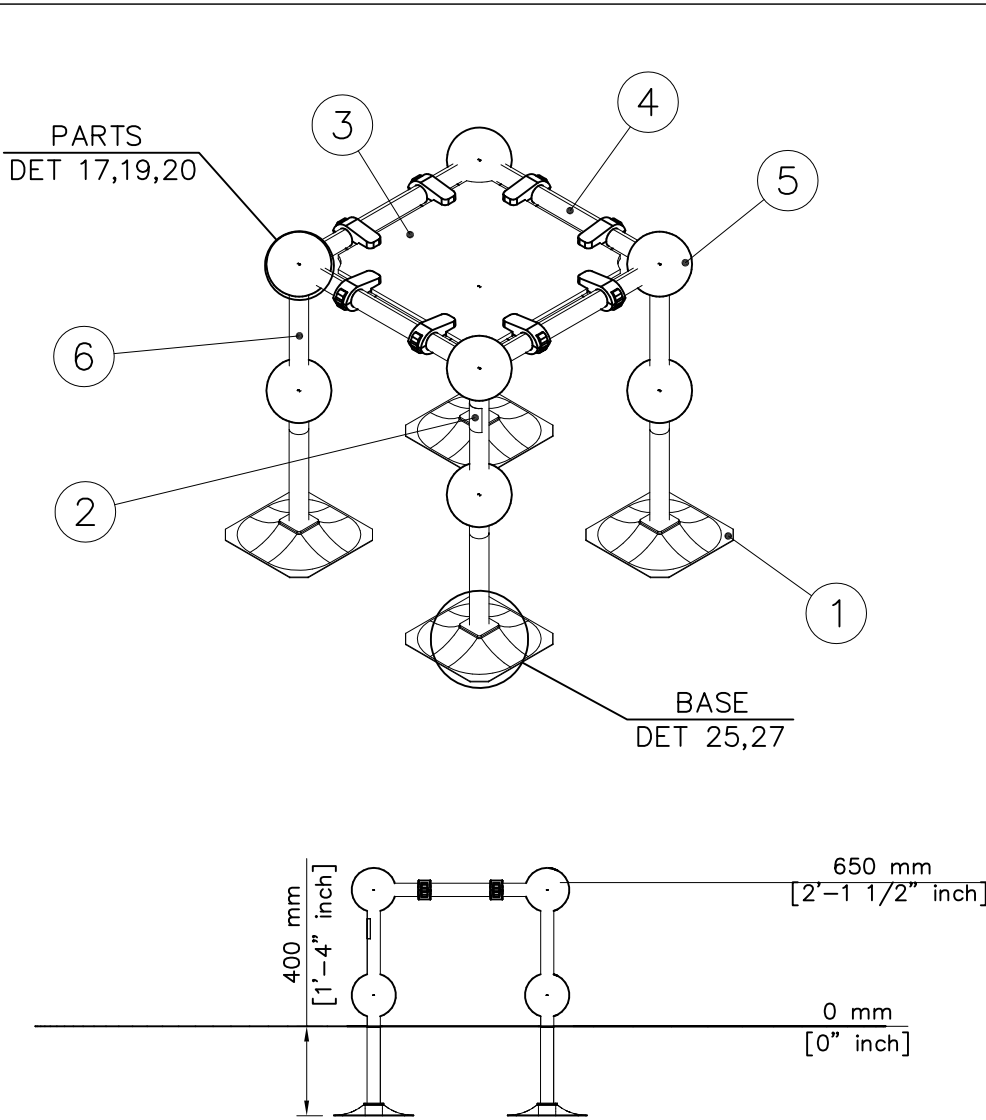

# 1(1)

① 701985	PCS	② 702341	PCS
	4		1
		90x50	
③ 702056	PCS	④ 902022	PCS
	1		4
		L 710	
⑤ 902134	PCS	⑥ 904132	PCS
	8		4
		L 400	
⑦ 902157	PCS		PCS
	28		
60x60x2			
	PCS		PCS
	PCS		PCS
	PCS		PCS
	PCS		PCS

— EN Impact Area 12.8 m<sup>2</sup> (137.8 sq ft)  
 - - - Falling Space 12.8 m<sup>2</sup> (137.8 sq ft)  
 Max Falling Height 650 mm (2'-1 1/2" in)