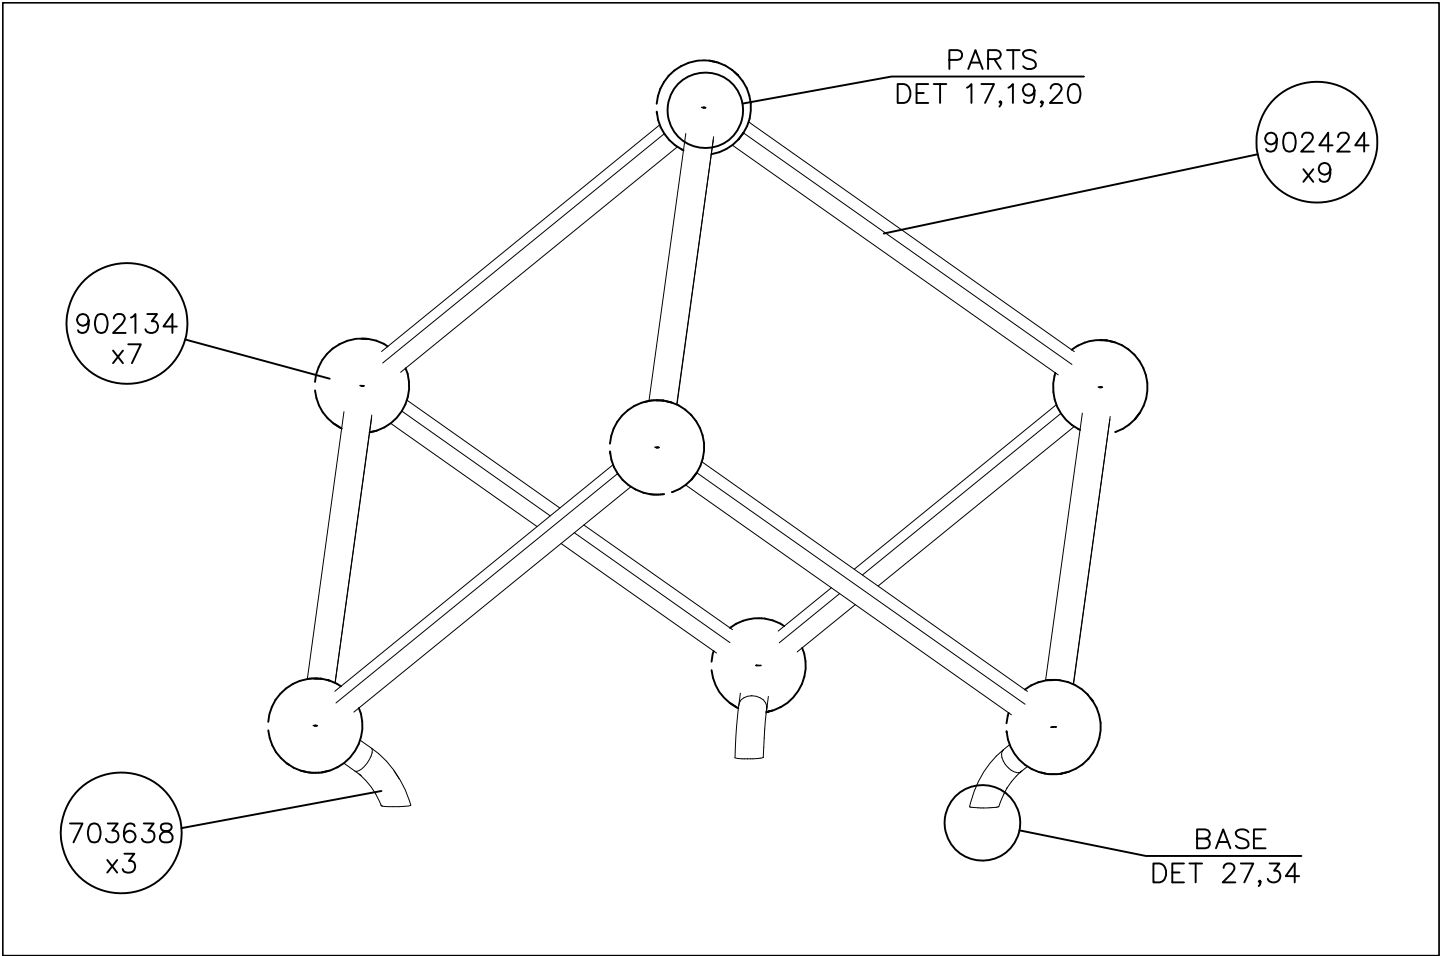

LAPPSET®

PARKOUR

ASENNUSOHJE
MONTERINGSANSVISNING
INSTALLATION INSTRUCTION
AUFBAUANLEITUNG
NOTICE D'INSTALLATION

DATE: 21.03.2013

220530

DATE: 21.03.2013

<p>702341</p> <p>PCS</p> <p>1</p>  <p>90x50</p>	<p>703456</p> <p>PCS</p> <p>2</p>  	<p>703459</p> <p>PCS</p> <p>1</p>  	<p>703638</p> <p>PCS</p> <p>3</p>  	<p>902134</p> <p>PCS</p> <p>7</p>  	<p>902157</p> <p>PCS</p> <p>21</p>  <p>60x60x2</p>
<p>902424</p> <p>PCS</p> <p>9</p>  <p>L 1034</p>					

EN Impact Area 15 m² (161 sq ft)
Grid size = 500 mm (20" in)

EN Impact Area 15 m² (161 sq ft)
 Max falling height 1550 mm. (5'-1" in)

Max Falling Height 1550 mm