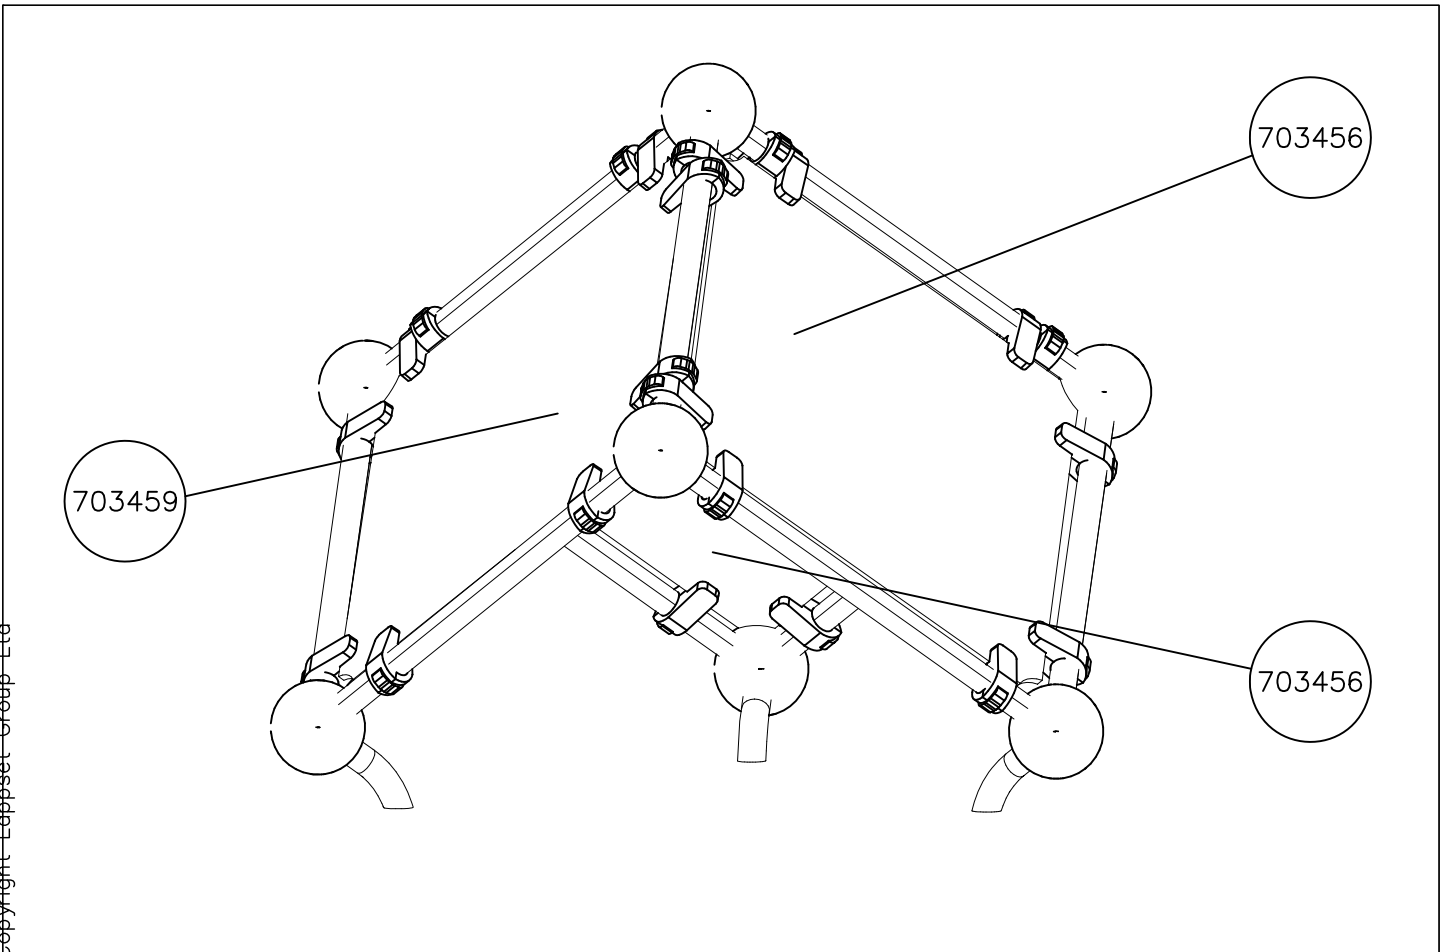

LAPPSET®

PARKOUR

ASENNUSOHJE
MONTERINGSANSVISNING
INSTALLATION INSTRUCTION
AUFBAUANLEITUNG
NOTICE D'INSTALLATION

DATE: 21.03.2013

220530

DATE: 21.03.2013

<p>702341</p> <p>PCS</p> <p>1</p>  <p>90x50</p>	<p>703456</p> <p>PCS</p> <p>2</p>  	<p>703459</p> <p>PCS</p> <p>1</p>  	<p>703638</p> <p>PCS</p> <p>3</p>  	<p>902134</p> <p>PCS</p> <p>7</p>  	<p>902157</p> <p>PCS</p> <p>21</p>  <p>60x60x2</p>
<p>902424</p> <p>PCS</p> <p>9</p>  <p>L 1034</p>					

EN Impact Area 15 m² (161 sq ft)
Grid size = 500 mm (20" in)

EN Impact Area 15 m² (161 sq ft)
 Max falling height 1550 mm. (5'-1" in)

Max Falling Height 1550 mm