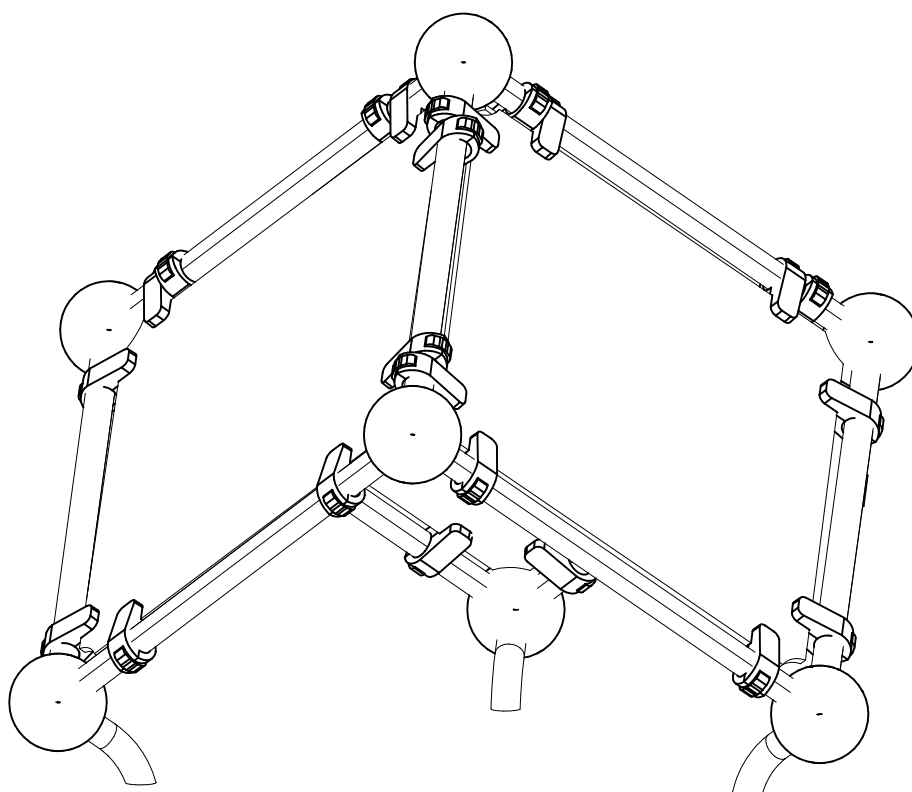

LAPPSET®

PARKOUR

ASENNUSOHJE
MONTERINGSANSVISNING
INSTALLATION INSTRUCTION
AUFBAUANLEITUNG
NOTICE D'INSTALLATION

DATE: 21.03.2013

220530

DATE: 21.03.2013

<p>702341</p> <p>PCS</p> <p>1</p>  <p>90x50</p>	<p>703456</p> <p>PCS</p> <p>2</p>  	<p>703459</p> <p>PCS</p> <p>1</p>  	<p>703638</p> <p>PCS</p> <p>3</p>  	<p>902134</p> <p>PCS</p> <p>7</p>  	<p>902157</p> <p>PCS</p> <p>21</p>  <p>60x60x2</p>
<p>902424</p> <p>PCS</p> <p>9</p>  <p>L 1034</p>					

EN Impact Area 15 m² (161 sq ft)
Grid size = 500 mm (20" in)

EN Impact Area 15 m² (161 sq ft)
 Max falling height 1550 mm. (5'-1" in)

Max Falling Height 1550 mm