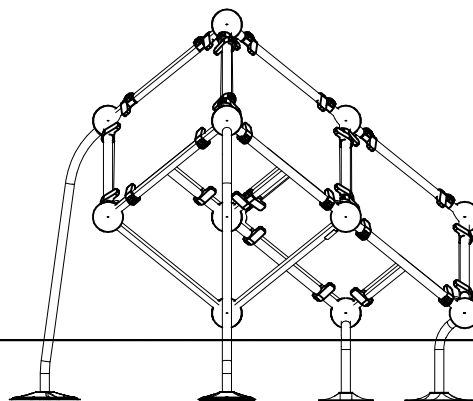

LAPPSET®

PARKOUR

ASENNUSOHJE
MONTERINGSANSVISNING
INSTALLATION INSTRUCTION
AUFBAUANLEITUNG
NOTICE D'INSTALLATION

DATE: 22.3.2013

220532

DATE: 22.3.2013

<p>702341</p> <p>PCS</p> <p>1</p>  <p>90x50</p>	<p>703456</p> <p>PCS</p> <p>2</p> 	<p>703459</p> <p>PCS</p> <p>3</p> 	<p>703638</p> <p>PCS</p> <p>3</p> 	<p>703640</p> <p>PCS</p> <p>2</p> 	<p>902134</p> <p>PCS</p> <p>11</p> 
<p>902157</p> <p>PCS</p> <p>27</p>  <p>60x60x2</p>	<p>902424</p> <p>PCS</p> <p>11</p>  <p>L 1034</p>	<p>904389</p> <p>PCS</p> <p>3</p>  <p>L 2148</p>			

— EN Impact Area 20.1 m² (216 sq ft)
 - - - Falling Space 22 m² (237 sq ft)
 Grid size = 500mm (20" in)

- EN Impact Area 20.1 m² (216 sq ft)
- - - - Falling Space 22 m² (237 sq ft)
- Max Falling Height 2180 mm (7'-2" in)