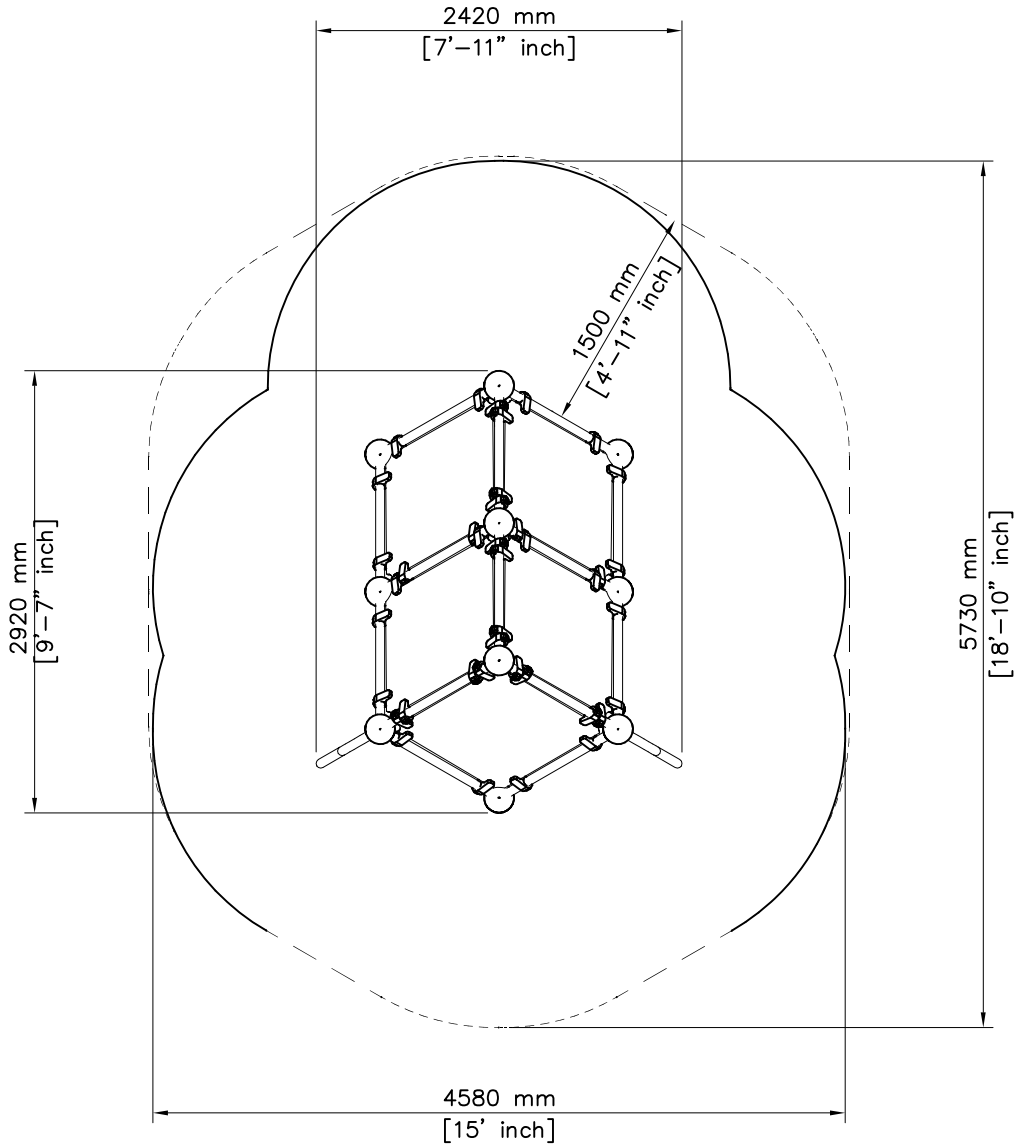

LAPPSET®

PARKOUR

ASENNUSOHJE
MONTERINGSANSVISNING
INSTALLATION INSTRUCTION
AUFBAUANLEITUNG
NOTICE D'INSTALLATION

DATE: 22.3.2013

220532

DATE: 22.3.2013

<p>702341</p> <p>PCS</p> <p>1</p>  <p>90x50</p>	<p>703456</p> <p>PCS</p> <p>2</p> 	<p>703459</p> <p>PCS</p> <p>3</p> 	<p>703638</p> <p>PCS</p> <p>3</p> 	<p>703640</p> <p>PCS</p> <p>2</p> 	<p>902134</p> <p>PCS</p> <p>11</p> 
<p>902157</p> <p>PCS</p> <p>27</p>  <p>60x60x2</p>	<p>902424</p> <p>PCS</p> <p>11</p>  <p>L 1034</p>	<p>904389</p> <p>PCS</p> <p>3</p>  <p>L 2148</p>			

— EN Impact Area 20.1 m² (216 sq ft)
 - - - Falling Space 22 m² (237 sq ft)
 Grid size = 500mm (20" in)

- EN Impact Area 20.1 m² (216 sq ft)
- - - - Falling Space 22 m² (237 sq ft)
- Max Falling Height 2180 mm (7'-2" in)