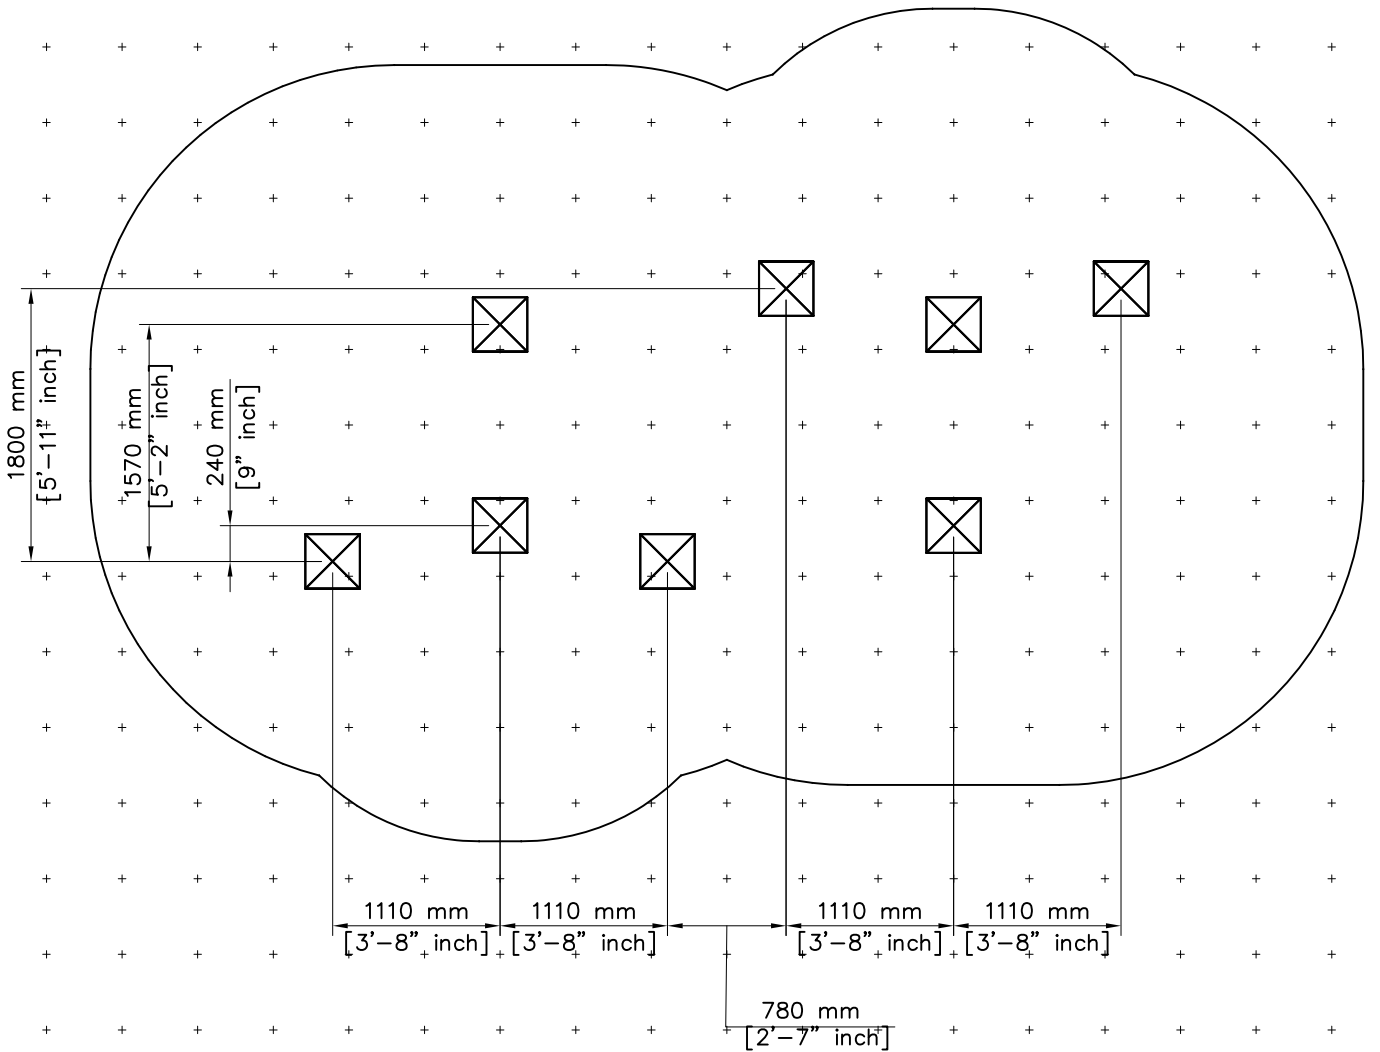

LAPPSET®

CLOXX

ASENNUSOHJE
MONTERINGSANSVISNING
INSTALLATION INSTRUCTION
AUFBAUANLEITUNG
NOTICE D'INSTALLATION

REF: 220130
DATE: 25.3.2013

220130

<p>701994</p>  <p>PCS</p> <p>2</p> 	<p>701998</p>  <p>PCS</p> <p>8</p> 	<p>902022</p>  <p>PCS</p> <p>1</p> <p>L 710</p> 	<p>902134</p>  <p>PCS</p> <p>16</p> 	<p>902157</p>  <p>PCS</p> <p>42</p> <p>60x60x2</p> 	<p>902253</p>  <p>PCS</p> <p>6</p> 
<p>902418</p>  <p>PCS</p> <p>18</p>	<p>902424</p>  <p>PCS</p> <p>4</p> <p>L 1034</p>	<p>903699</p>   <p>PCS</p> <p>2</p> <p>903543 50 pcs</p>	<p>903700</p>   <p>PCS</p> <p>2</p> <p>903544 50 pcs</p>	<p>702341</p>  <p>PCS</p> <p>1</p> <p>90x50</p>	<p>702633</p>  <p>PCS</p> <p>1</p> <p>90x50</p>
PCS	PCS	PCS	PCS	PCS	PCS
PCS	PCS	PCS	PCS	PCS	PCS
PCS	PCS	PCS	PCS	PCS	PCS
PCS	PCS	PCS	PCS	PCS	PCS
PCS	PCS	PCS	PCS	PCS	PCS

EN/AS Impact Area 37.7 m² (406 sq ft)
Grid size = 500 mm. (20" in)

— EN/AS Impact Area 37.7 m² (406 sq ft)
 - - - Falling Space 37.7 m² (406 sq ft)
 Max falling height 1740 mm.