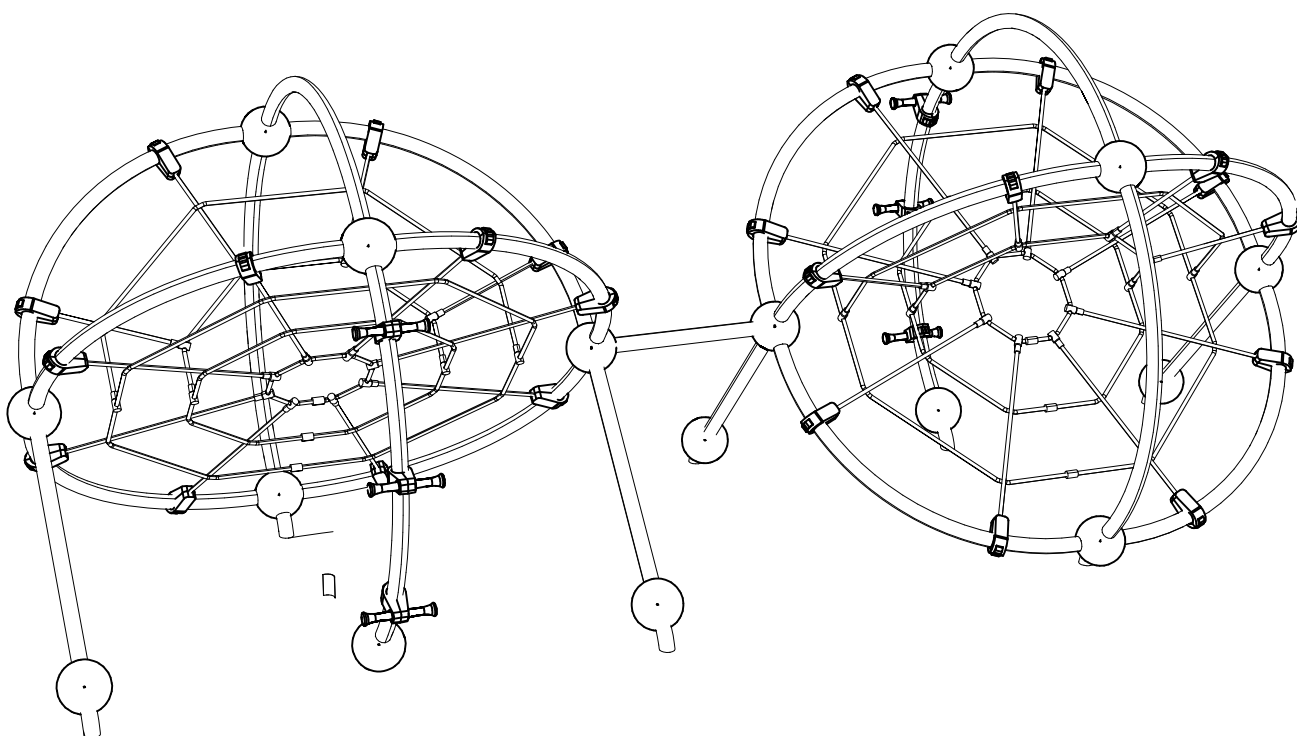

LAPPSET®

CLOXX

ASENNUSOHJE
MONTERINGSANSVISNING
INSTALLATION INSTRUCTION
AUFBAUANLEITUNG
NOTICE D'INSTALLATION

REF: 220130
DATE: 25.3.2013

220130

<p>701994</p>  <p>PCS</p> <p>2</p> 	<p>701998</p>  <p>PCS</p> <p>8</p> 	<p>902022</p>  <p>PCS</p> <p>1</p> <p>L 710</p> 	<p>902134</p>  <p>PCS</p> <p>16</p> 	<p>902157</p>  <p>PCS</p> <p>42</p> <p>60x60x2</p> 	<p>902253</p>  <p>PCS</p> <p>6</p> 
<p>902418</p>  <p>PCS</p> <p>18</p>	<p>902424</p>  <p>PCS</p> <p>4</p> <p>L 1034</p>	<p>903699</p>   <p>PCS</p> <p>2</p> <p>903543 50 pcs</p>	<p>903700</p>   <p>PCS</p> <p>2</p> <p>903544 50 pcs</p>	<p>702341</p>  <p>PCS</p> <p>1</p> <p>90x50</p>	<p>702633</p>  <p>PCS</p> <p>1</p> <p>90x50</p>
PCS	PCS	PCS	PCS	PCS	PCS
PCS	PCS	PCS	PCS	PCS	PCS
PCS	PCS	PCS	PCS	PCS	PCS
PCS	PCS	PCS	PCS	PCS	PCS
PCS	PCS	PCS	PCS	PCS	PCS

EN/AS Impact Area 37.7 m² (406 sq ft)
Grid size = 500 mm. (20" in)

— EN/AS Impact Area 37.7 m² (406 sq ft)
 - - - Falling Space 37.7 m² (406 sq ft)
 Max falling height 1740 mm.