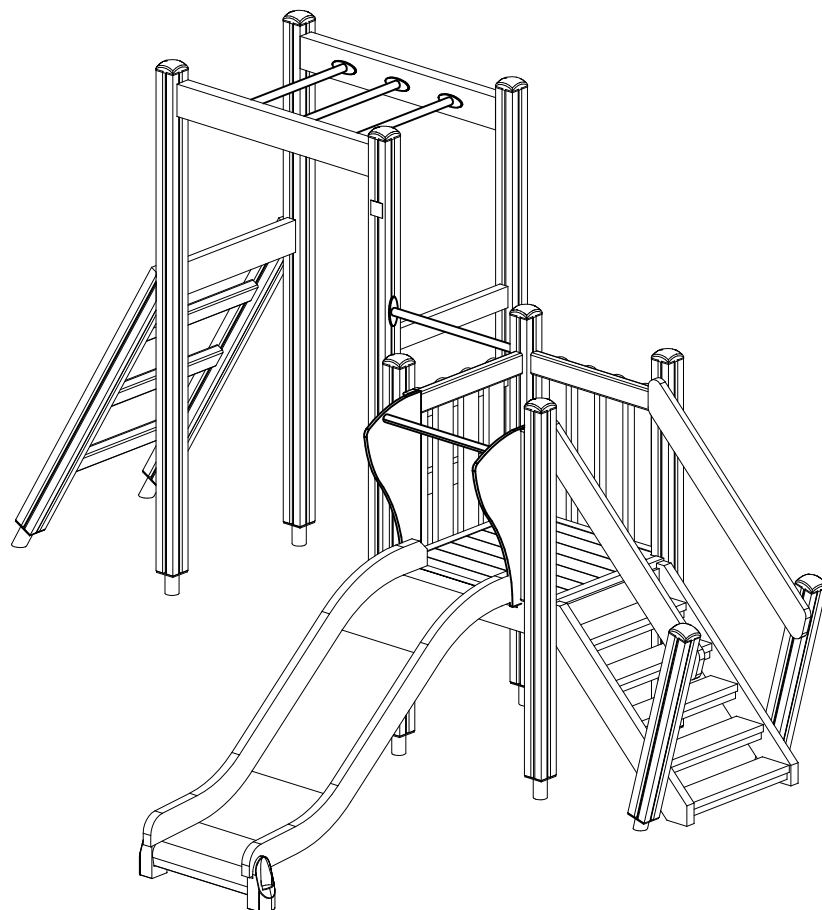

# **175035**

DATE: 11.9.2013

008710  1 	PCS 1	703327  4 L 1650	PCS 4	703322  4 L 2250	PCS 4	703337  5 L 704	PCS 5	701553  1 	PCS 1	702286  90x50	PCS 1
703338  4 L 704 H 95	PCS 4	703339  2 70x145x1104	PCS 2	703130  1 	PCS 1	703152  2 	PCS 2	703299  1 	PCS 1	703300  1 	PCS 1
900240  16 8x70	PCS 16	901787  4 L 704	PCS 4	902487  1 65x65	PCS 1	905051  44 Ø24/8.4	PCS 44	905104  32 M10	PCS 32	905138  8 GRAY	PCS 8
905196  8 GRAY	PCS 8	909238  44 8x90	PCS 44	909506  4 Ø3.5x13	PCS 4	909521  8 	PCS 8	980131  32 Ø6x60	PCS 32		PCS
	PCS		PCS		PCS		PCS		PCS		PCS
	PCS		PCS		PCS		PCS		PCS		PCS
	PCS		PCS		PCS		PCS		PCS		PCS

—+ EN Impact Area 32.6 m<sup>2</sup>  
Grid size = 500 mm  
- - - Falling Space 35 m<sup>2</sup>

— EN Impact Area 32.6 m<sup>2</sup>  
 Max Falling Height 2300 mm  
 - - - Falling Space 35 m<sup>2</sup>