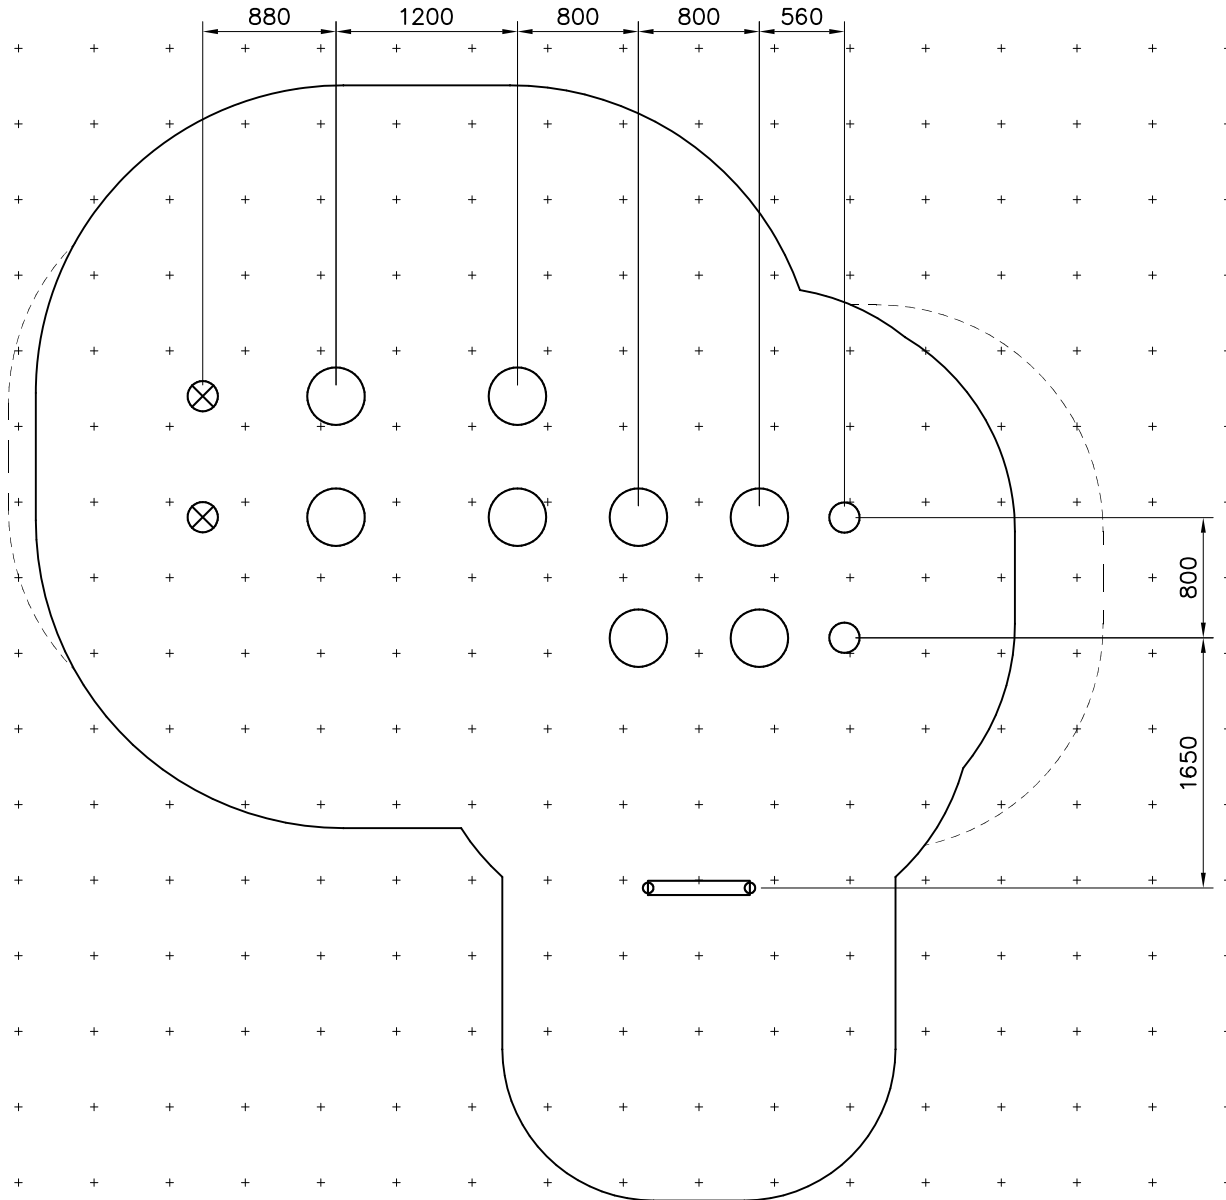

## **CLOVER**

ASENNUSOHJE  
MONTERINGSANSVISNING  
INSTALLATION INSTRUCTION  
AUFBAUANLEITUNG  
NOTICE D'INSTALLATION

DATE: 11.9.2013

# **175035**

DATE: 11.9.2013

008710  1 	PCS 1	703327  4 L 1650	PCS 4	703322  4 L 2250	PCS 4	703337  5 L 704	PCS 5	701553  1 	PCS 1	702286  90x50	PCS 1
703338  4 L 704 H 95	PCS 4	703339  2 70x145x1104	PCS 2	703130  1 	PCS 1	703152  2 	PCS 2	703299  1 	PCS 1	703300  1 	PCS 1
900240  16 8x70	PCS 16	901787  4 L 704	PCS 4	902487  1 65x65	PCS 1	905051  44 Ø24/8.4	PCS 44	905104  32 M10	PCS 32	905138  8 GRAY	PCS 8
905196  8 GRAY	PCS 8	909238  44 8x90	PCS 44	909506  4 Ø3.5x13	PCS 4	909521  8 	PCS 8	980131  32 Ø6x60	PCS 32		PCS
	PCS		PCS		PCS		PCS		PCS		PCS
	PCS		PCS		PCS		PCS		PCS		PCS
	PCS		PCS		PCS		PCS		PCS		PCS

—+ EN Impact Area 32.6 m<sup>2</sup>  
Grid size = 500 mm  
- - - Falling Space 35 m<sup>2</sup>

— EN Impact Area 32.6 m<sup>2</sup>  
 Max Falling Height 2300 mm  
 - - - Falling Space 35 m<sup>2</sup>