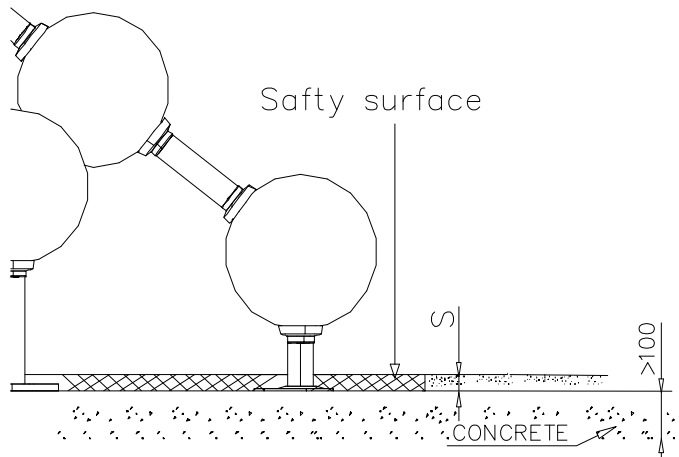

LAPPSET®

PARKOUR

ASENNUSOHJE
MONTERINGSANSVISNING
INSTALLATION INSTRUCTION
AUFBAUANLEITUNG
NOTICE D'INSTALLATION

REF: 220505
DATE: 23.1.2014

220505

 703619 PCS 3 YELLOW	 703624 PCS 3 Ø450x800	 703622 PCS 1 YELLOW	 703621 PCS 3 BLACK	 703623 PCS 1 YELLOW	 904111 PCS 1 YELLOW
 909251 PCS 6 M8x100	 900721 PCS 3	 901228 PCS 1 270x306x1206	 901482 PCS 1 205x180x155	 901485 PCS 1 205x180x257	 906541 PCS 3 M8x95
 909876 PCS 1 M8x40	 909628 PCS 33 M10x100	 980160 PCS 6 M8 A2	 980151 PCS 12 Ø16/8.4	 980152 PCS 1 Ø24/8,4x2	 702341 PCS 1 90x50
PCS	PCS	PCS	PCS	PCS	PCS
PCS	PCS	PCS	PCS	PCS	PCS
PCS	PCS	PCS	PCS	PCS	PCS
PCS	PCS	PCS	PCS	PCS	PCS

EN Impact Area 17.1 m² (184 sq ft)
 ----- Falling Space 21.3 m² (229 sq ft)
 Max falling height 1510 mm. (4'-11 1/2" in)

AS Impact Area 21.3 m² (229 sq ft)
Max falling height 1510 mm. (4'-11 1/2" in)