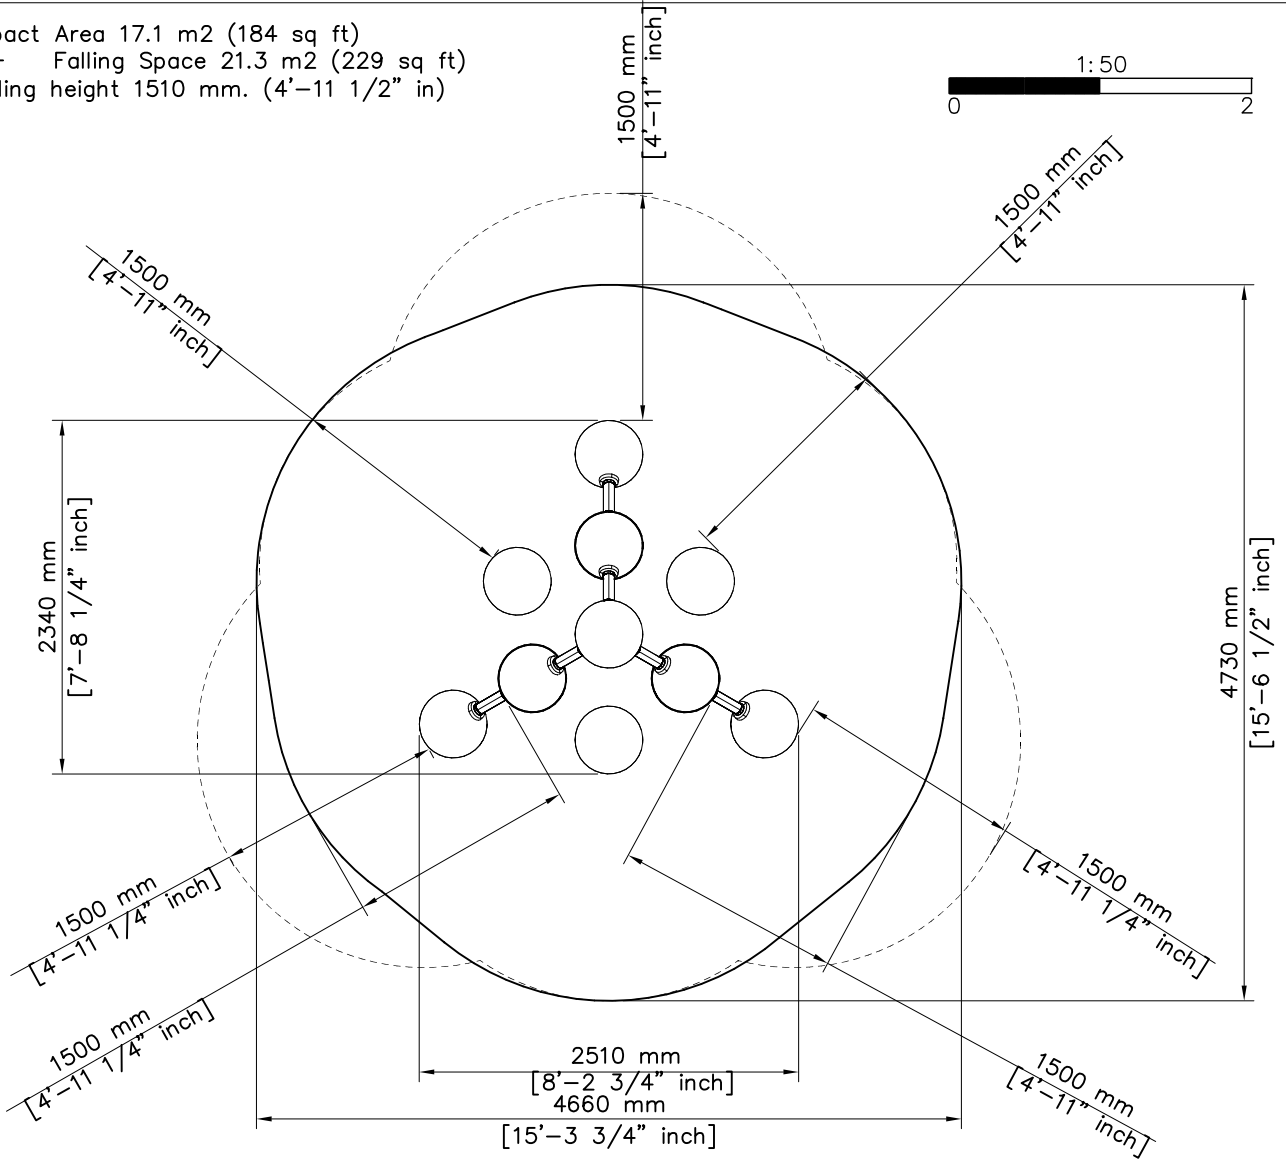

LAPPSET®

PARKOUR

ASENNUSOHJE
MONTERINGSANSVISNING
INSTALLATION INSTRUCTION
AUFBAUANLEITUNG
NOTICE D'INSTALLATION

REF: 220505
DATE: 23.1.2014

220505

 703619 PCS 3 YELLOW	 703624 PCS 3 Ø450x800	 703622 PCS 1 YELLOW	 703621 PCS 3 BLACK	 703623 PCS 1 YELLOW	 904111 PCS 1 YELLOW
 909251 PCS 6 M8x100	 900721 PCS 3	 901228 PCS 1 270x306x1206	 901482 PCS 1 205x180x155	 901485 PCS 1 205x180x257	 906541 PCS 3 M8x95
 909876 PCS 1 M8x40	 909628 PCS 33 M10x100	 980160 PCS 6 M8 A2	 980151 PCS 12 Ø16/8.4	 980152 PCS 1 Ø24/8,4x2	 702341 PCS 1 90x50
PCS	PCS	PCS	PCS	PCS	PCS
PCS	PCS	PCS	PCS	PCS	PCS
PCS	PCS	PCS	PCS	PCS	PCS
PCS	PCS	PCS	PCS	PCS	PCS

EN Impact Area 17.1 m² (184 sq ft)
 ----- Falling Space 21.3 m² (229 sq ft)
 Max falling height 1510 mm. (4'-11 1/2" in)

AS Impact Area 21.3 m² (229 sq ft)
Max falling height 1510 mm. (4'-11 1/2" in)