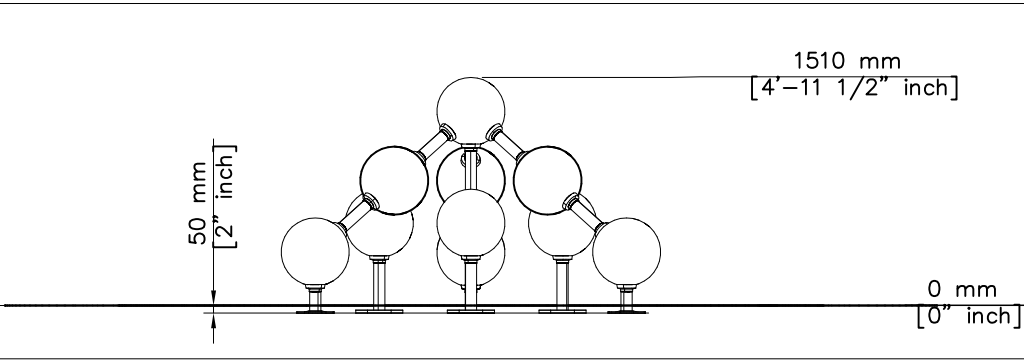

LAPPSET®

PARKOUR

ASENNUSOHJE
MONTERINGSANSVISNING
INSTALLATION INSTRUCTION
AUFBAUANLEITUNG
NOTICE D'INSTALLATION

REF: 220505
DATE: 23.1.2014

220505

 703619 PCS 3 YELLOW	 703624 PCS 3 Ø450x800	 703622 PCS 1 YELLOW	 703621 PCS 3 BLACK	 703623 PCS 1 YELLOW	 904111 PCS 1 YELLOW
 909251 PCS 6 M8x100	 900721 PCS 3	 901228 PCS 1 270x306x1206	 901482 PCS 1 205x180x155	 901485 PCS 1 205x180x257	 906541 PCS 3 M8x95
 909876 PCS 1 M8x40	 909628 PCS 33 M10x100	 980160 PCS 6 M8 A2	 980151 PCS 12 Ø16/8.4	 980152 PCS 1 Ø24/8,4x2	 702341 PCS 1 90x50
PCS	PCS	PCS	PCS	PCS	PCS
PCS	PCS	PCS	PCS	PCS	PCS
PCS	PCS	PCS	PCS	PCS	PCS
PCS	PCS	PCS	PCS	PCS	PCS

EN Impact Area 17.1 m² (184 sq ft)
 ----- Falling Space 21.3 m² (229 sq ft)
 Max falling height 1510 mm. (4'-11 1/2" in)

AS Impact Area 21.3 m² (229 sq ft)
Max falling height 1510 mm. (4'-11 1/2" in)