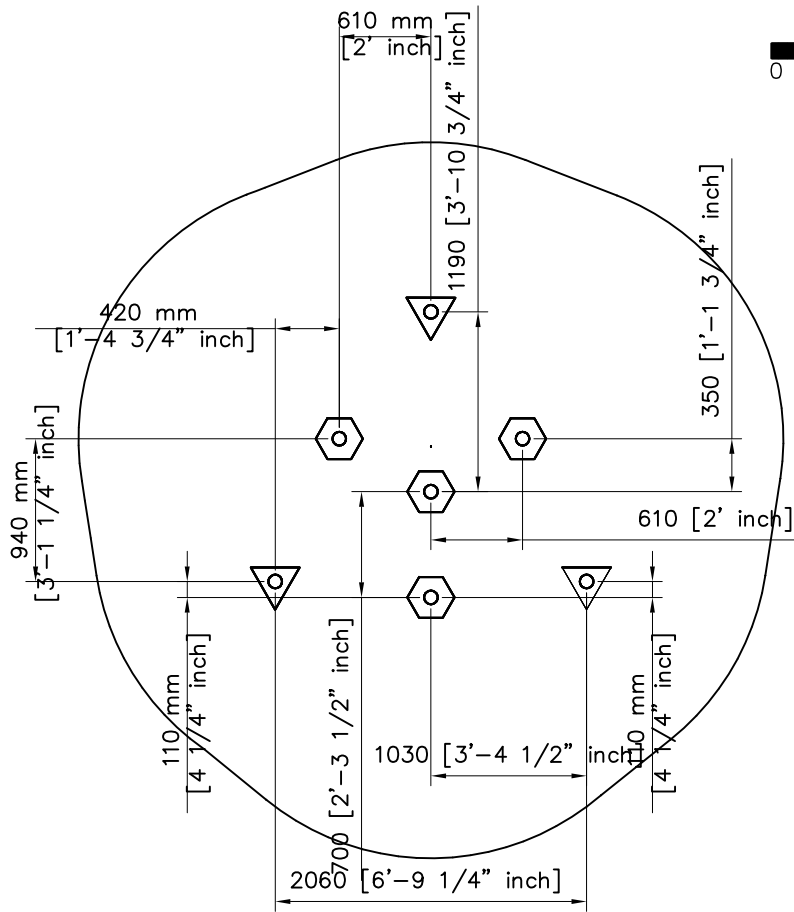

LAPPSET®

PARKOUR

ASENNUSOHJE
MONTERINGSANSVISNING
INSTALLATION INSTRUCTION
AUFBAUANLEITUNG
NOTICE D'INSTALLATION

REF: 220505
DATE: 23.1.2014

220505

 703619 PCS 3 YELLOW	 703624 PCS 3 Ø450x800	 703622 PCS 1 YELLOW	 703621 PCS 3 BLACK	 703623 PCS 1 YELLOW	 904111 PCS 1 YELLOW
 909251 PCS 6 M8x100	 900721 PCS 3	 901228 PCS 1 270x306x1206	 901482 PCS 1 205x180x155	 901485 PCS 1 205x180x257	 906541 PCS 3 M8x95
 909876 PCS 1 M8x40	 909628 PCS 33 M10x100	 980160 PCS 6 M8 A2	 980151 PCS 12 Ø16/8.4	 980152 PCS 1 Ø24/8,4x2	 702341 PCS 1 90x50
PCS	PCS	PCS	PCS	PCS	PCS
PCS	PCS	PCS	PCS	PCS	PCS
PCS	PCS	PCS	PCS	PCS	PCS
PCS	PCS	PCS	PCS	PCS	PCS

EN Impact Area 17.1 m² (184 sq ft)
 ----- Falling Space 21.3 m² (229 sq ft)
 Max falling height 1510 mm. (4'-11 1/2" in)

AS Impact Area 21.3 m² (229 sq ft)
Max falling height 1510 mm. (4'-11 1/2" in)