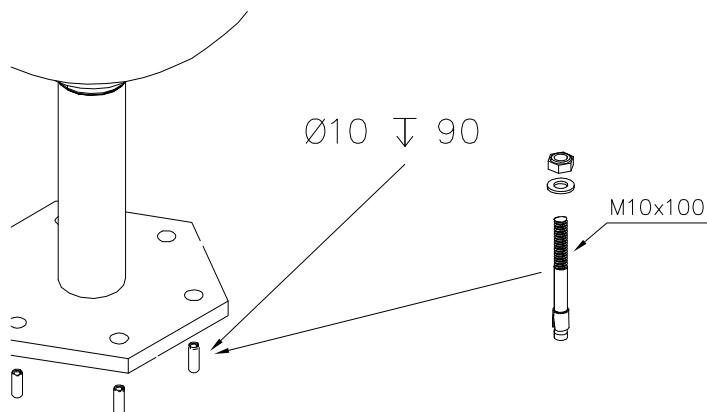

LAPPSET®

PARKOUR

ASENNUSOHJE
MONTERINGSANSVISNING
INSTALLATION INSTRUCTION
AUFBAUANLEITUNG
NOTICE D'INSTALLATION

REF: 220505
DATE: 23.1.2014

220505

 703619 PCS 3 YELLOW	 703624 PCS 3 Ø450x800	 703622 PCS 1 YELLOW	 703621 PCS 3 BLACK	 703623 PCS 1 YELLOW	 904111 PCS 1 YELLOW
 909251 PCS 6 M8x100	 900721 PCS 3	 901228 PCS 1 270x306x1206	 901482 PCS 1 205x180x155	 901485 PCS 1 205x180x257	 906541 PCS 3 M8x95
 909876 PCS 1 M8x40	 909628 PCS 33 M10x100	 980160 PCS 6 M8 A2	 980151 PCS 12 Ø16/8.4	 980152 PCS 1 Ø24/8,4x2	 702341 PCS 1 90x50
PCS	PCS	PCS	PCS	PCS	PCS
PCS	PCS	PCS	PCS	PCS	PCS
PCS	PCS	PCS	PCS	PCS	PCS
PCS	PCS	PCS	PCS	PCS	PCS

EN Impact Area 17.1 m² (184 sq ft)
 ----- Falling Space 21.3 m² (229 sq ft)
 Max falling height 1510 mm. (4'-11 1/2" in)

AS Impact Area 21.3 m² (229 sq ft)
Max falling height 1510 mm. (4'-11 1/2" in)