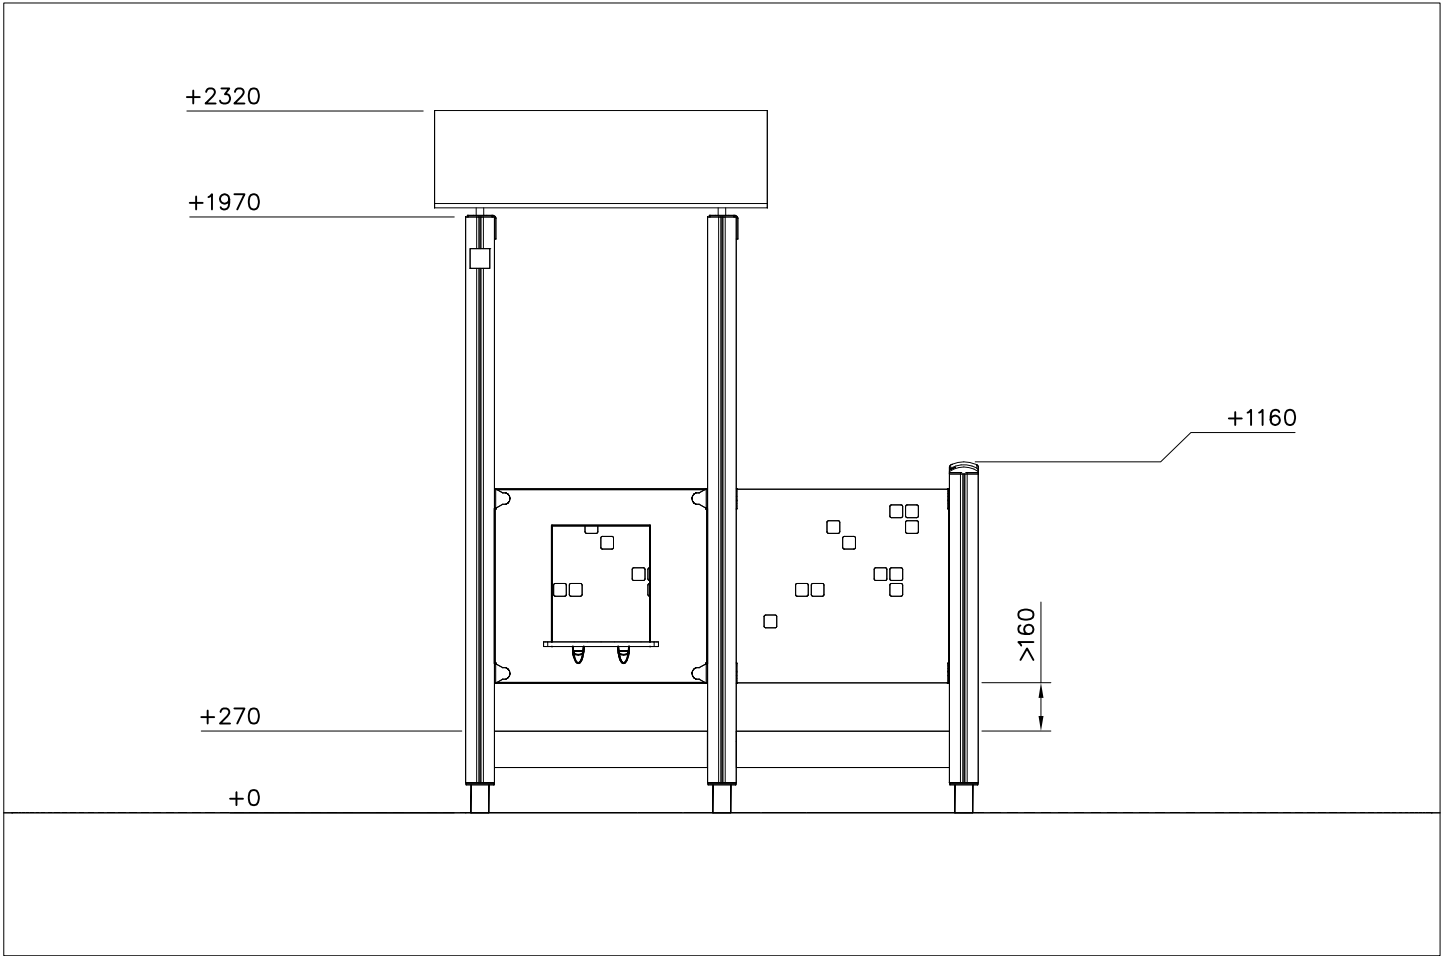

LAPPSET®

FINNO

ASENNUSOHJE
MONTERINGSANSVISNING
INSTALLATION INSTRUCTION
AUFBAUANLEITUNG
NOTICE D'INSTALLATION

DATE: 25.8.2014

137455M

----- Falling Space 16.4 m²

----- Falling Space 16.4 m²
Max Falling Height 270 mm

DET 1

DET 3

DET 2