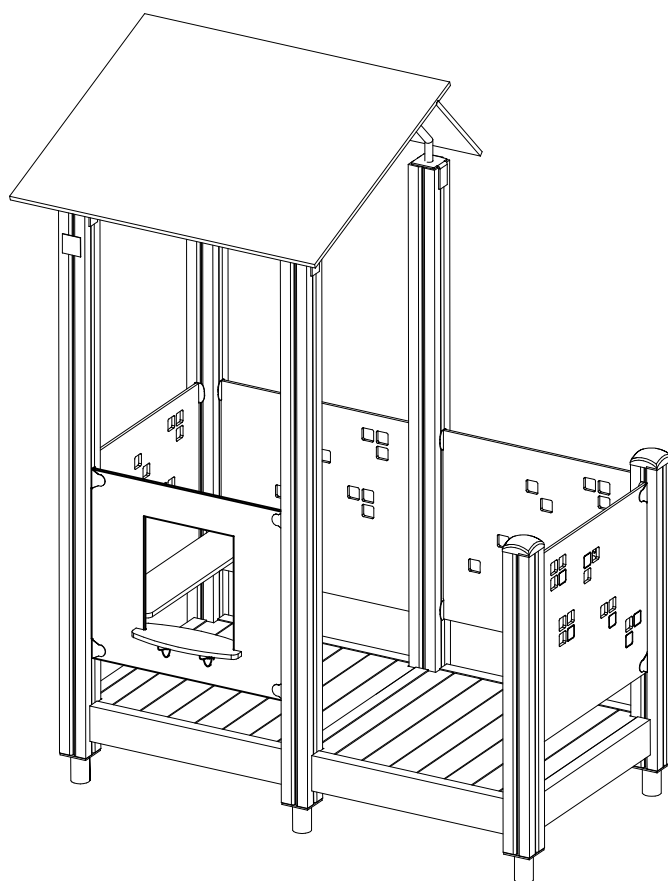

LAPPSET®

FINNO

ASENNUSOHJE
MONTERINGSANSVISNING
INSTALLATION INSTRUCTION
AUFBAUANLEITUNG
NOTICE D'INSTALLATION

DATE: 25.8.2014

137455M

----- Falling Space 16.4 m²

----- Falling Space 16.4 m²
Max Falling Height 270 mm

DET 1

DET 3

DET 2