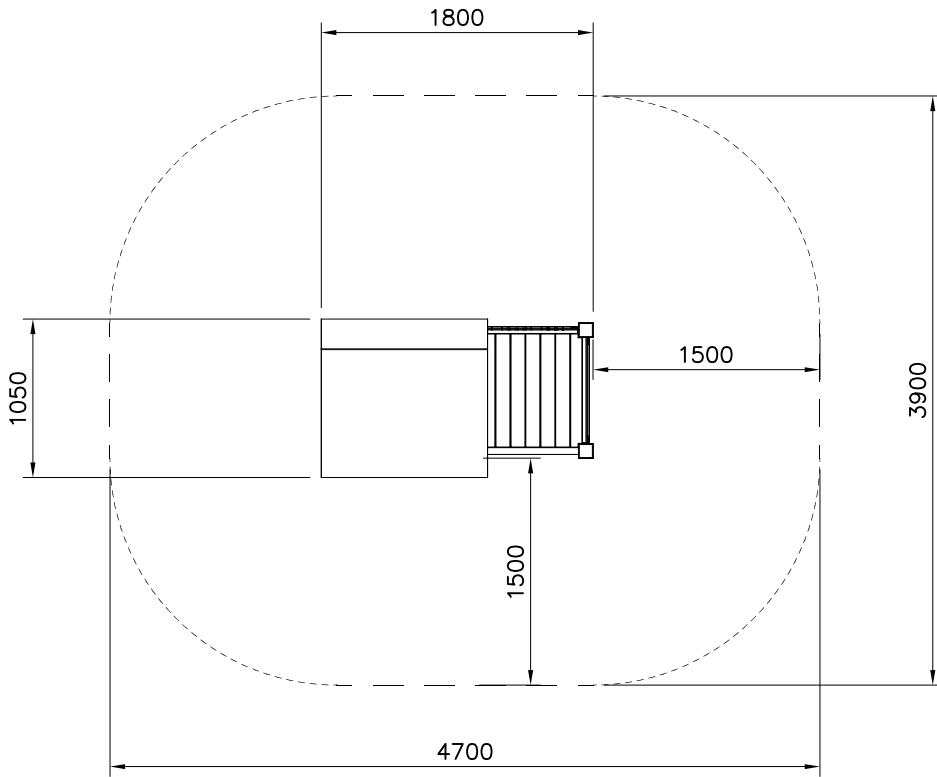

LAPPSET®

FINNO

ASENNUSOHJE
MONTERINGSANSVISNING
INSTALLATION INSTRUCTION
AUFBAUANLEITUNG
NOTICE D'INSTALLATION

DATE: 25.8.2014

137455M

----- Falling Space 16.4 m²

----- Falling Space 16.4 m²
Max Falling Height 270 mm

DET 1

DET 3

DET 2