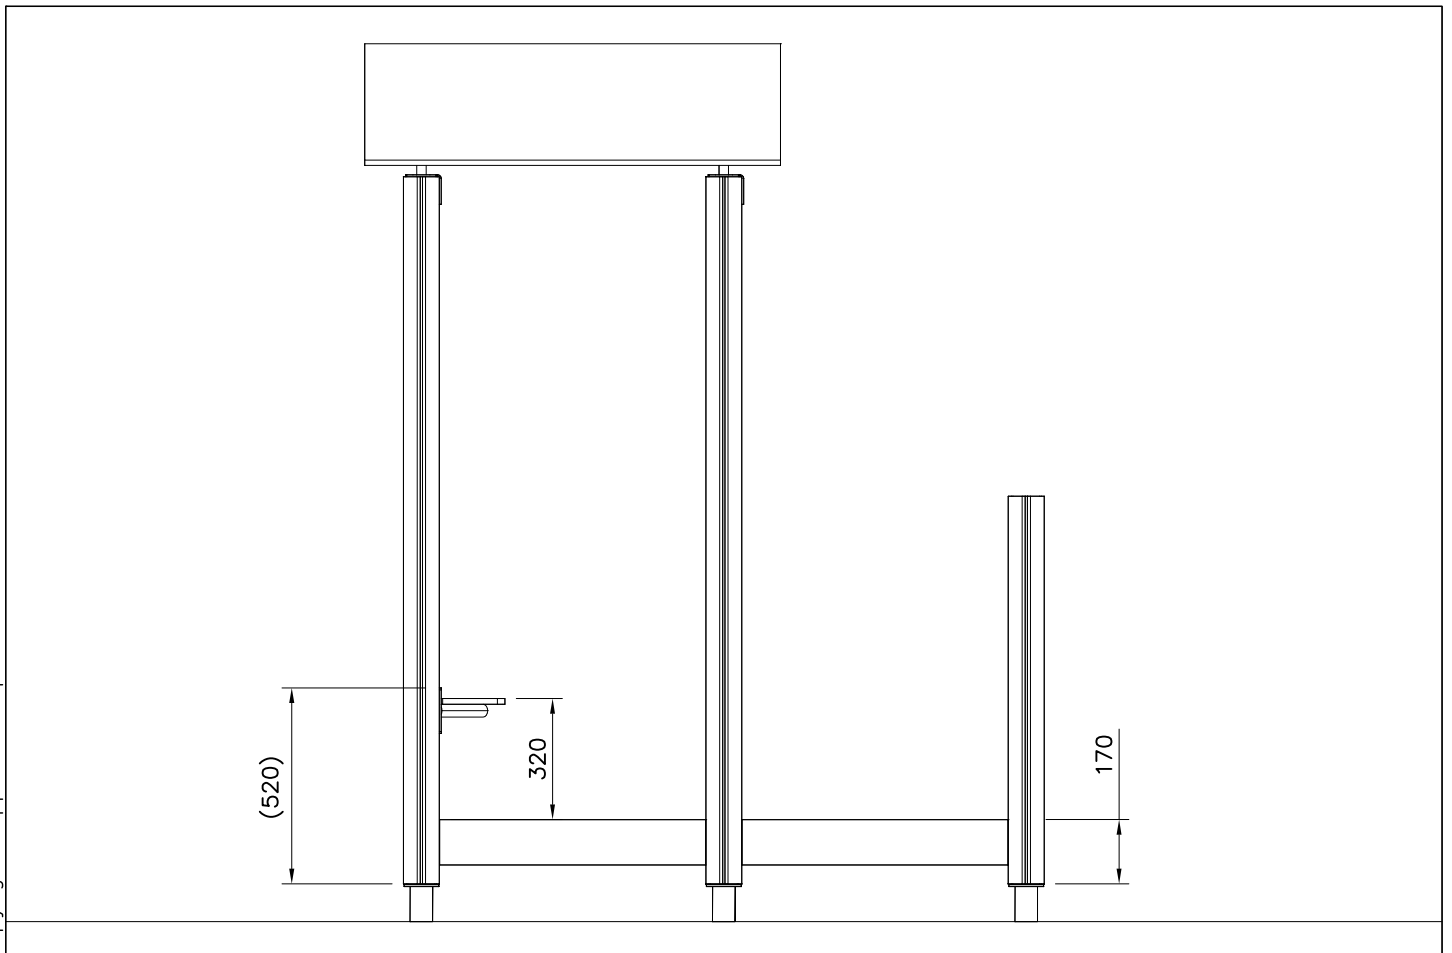

LAPPSET®

FINNO

ASENNUSOHJE
MONTERINGSANSVISNING
INSTALLATION INSTRUCTION
AUFBAUANLEITUNG
NOTICE D'INSTALLATION

DATE: 25.8.2014

137455M

----- Falling Space 16.4 m²

----- Falling Space 16.4 m²
Max Falling Height 270 mm

DET 1

DET 3

DET 2