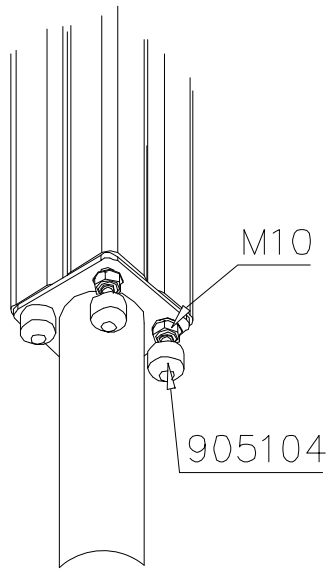

LAPPSET®

FINNO

ASENNUSOHJE
MONTERINGSANSVISNING
INSTALLATION INSTRUCTION
AUFBAUANLEITUNG
NOTICE D'INSTALLATION

DATE: 25.8.2014

137455M

----- Falling Space 16.4 m²

----- Falling Space 16.4 m²
Max Falling Height 270 mm

DET 1

DET 3

DET 2