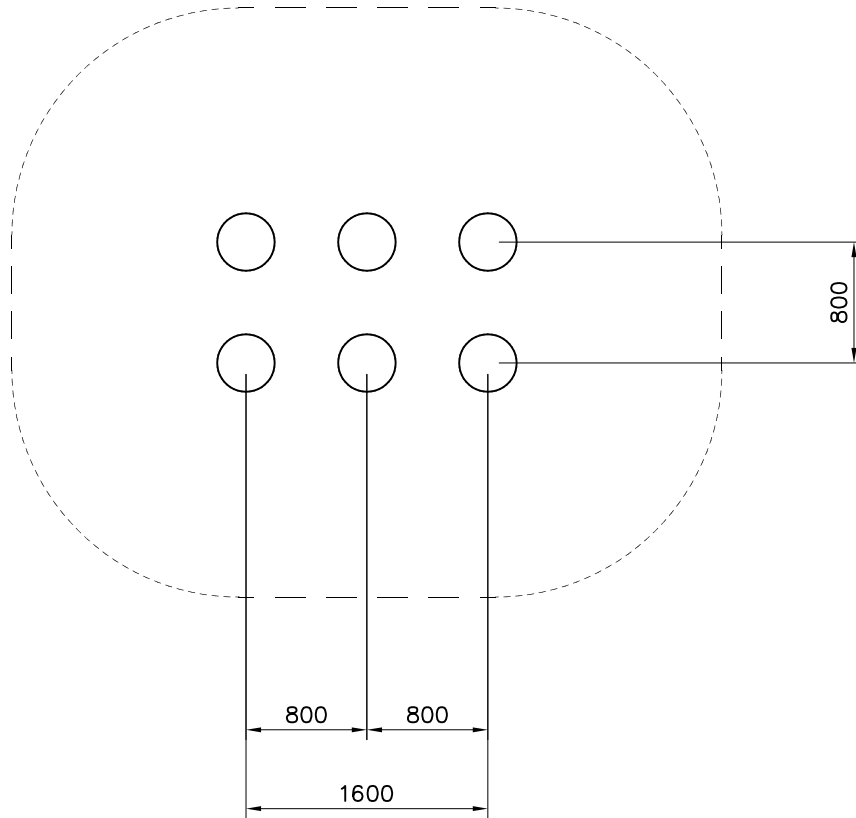

LAPPSET®

FINNO

ASENNUSOHJE
MONTERINGSANSVISNING
INSTALLATION INSTRUCTION
AUFBAUANLEITUNG
NOTICE D'INSTALLATION

DATE: 25.8.2014

137455M

----- Falling Space 16.4 m²

----- Falling Space 16.4 m²
Max Falling Height 270 mm

DET 1

DET 3

DET 2