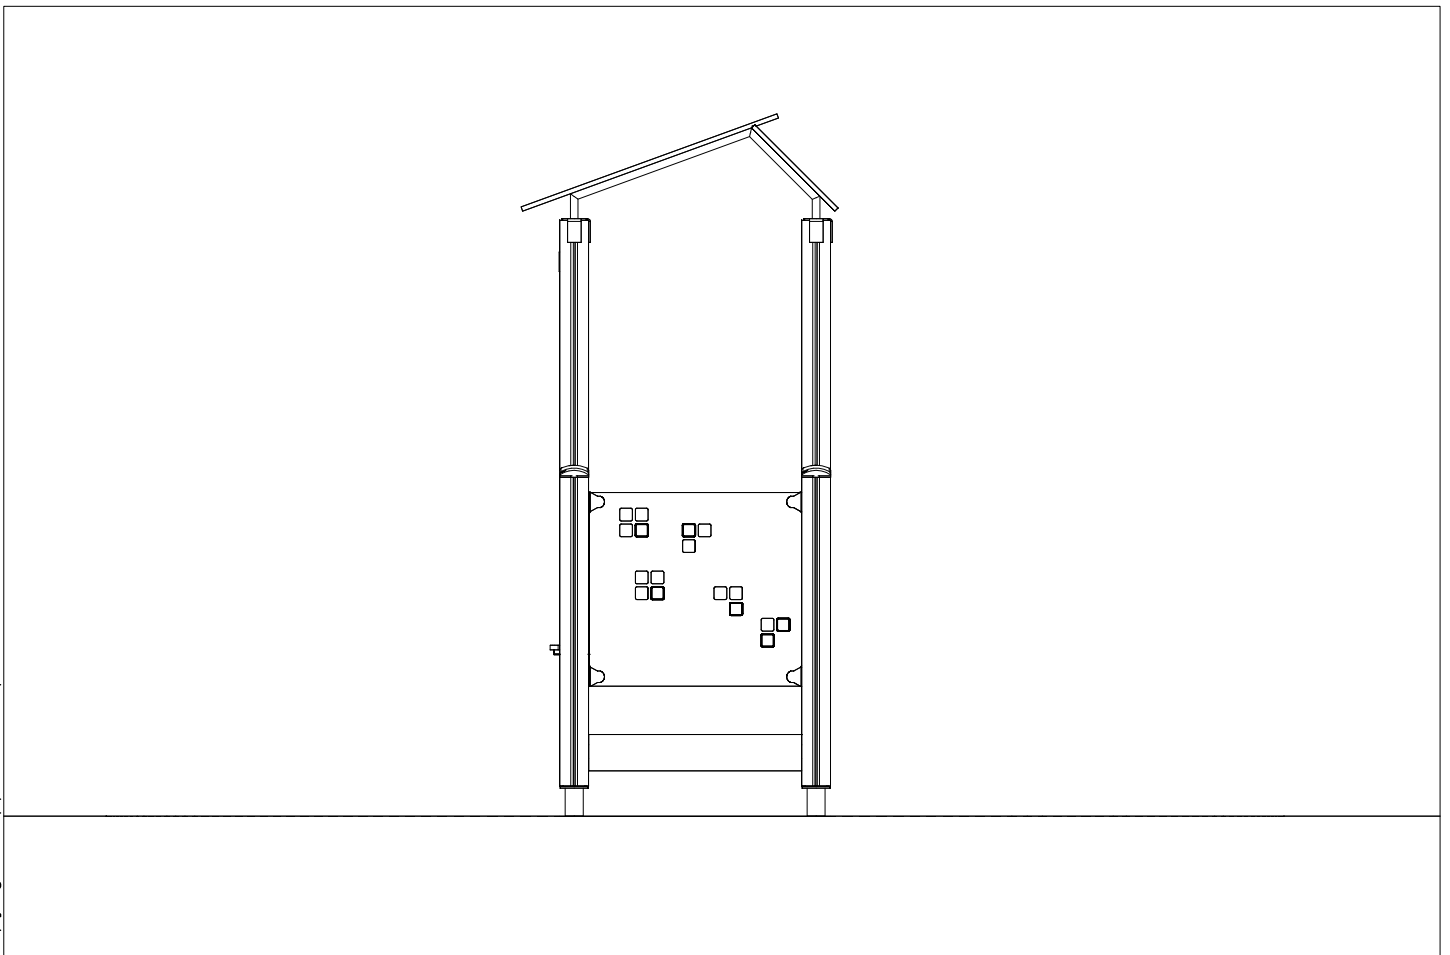

LAPPSET®

FINNO

ASENNUSOHJE
MONTERINGSANSVISNING
INSTALLATION INSTRUCTION
AUFBAUANLEITUNG
NOTICE D'INSTALLATION

DATE: 25.8.2014

137455M

----- Falling Space 16.4 m²

----- Falling Space 16.4 m²
Max Falling Height 270 mm

DET 1

DET 3

DET 2