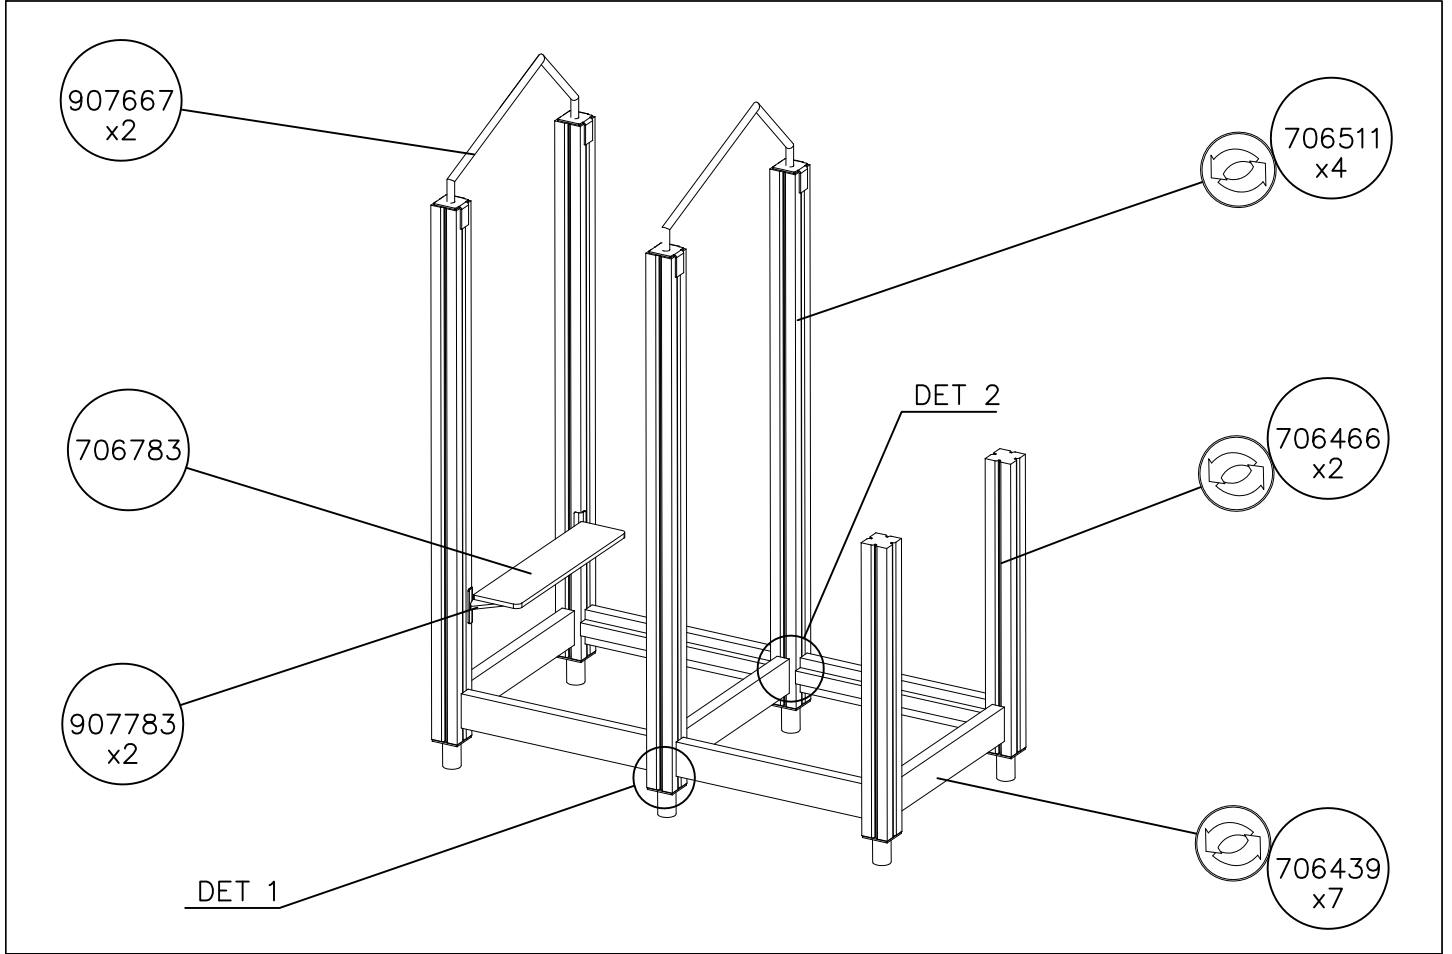

LAPPSET®

FINNO

ASENNUSOHJE
MONTERINGSANSVISNING
INSTALLATION INSTRUCTION
AUFBAUANLEITUNG
NOTICE D'INSTALLATION

DATE: 25.8.2014

137455M

----- Falling Space 16.4 m²

----- Falling Space 16.4 m²
Max Falling Height 270 mm

DET 1

DET 3

DET 2