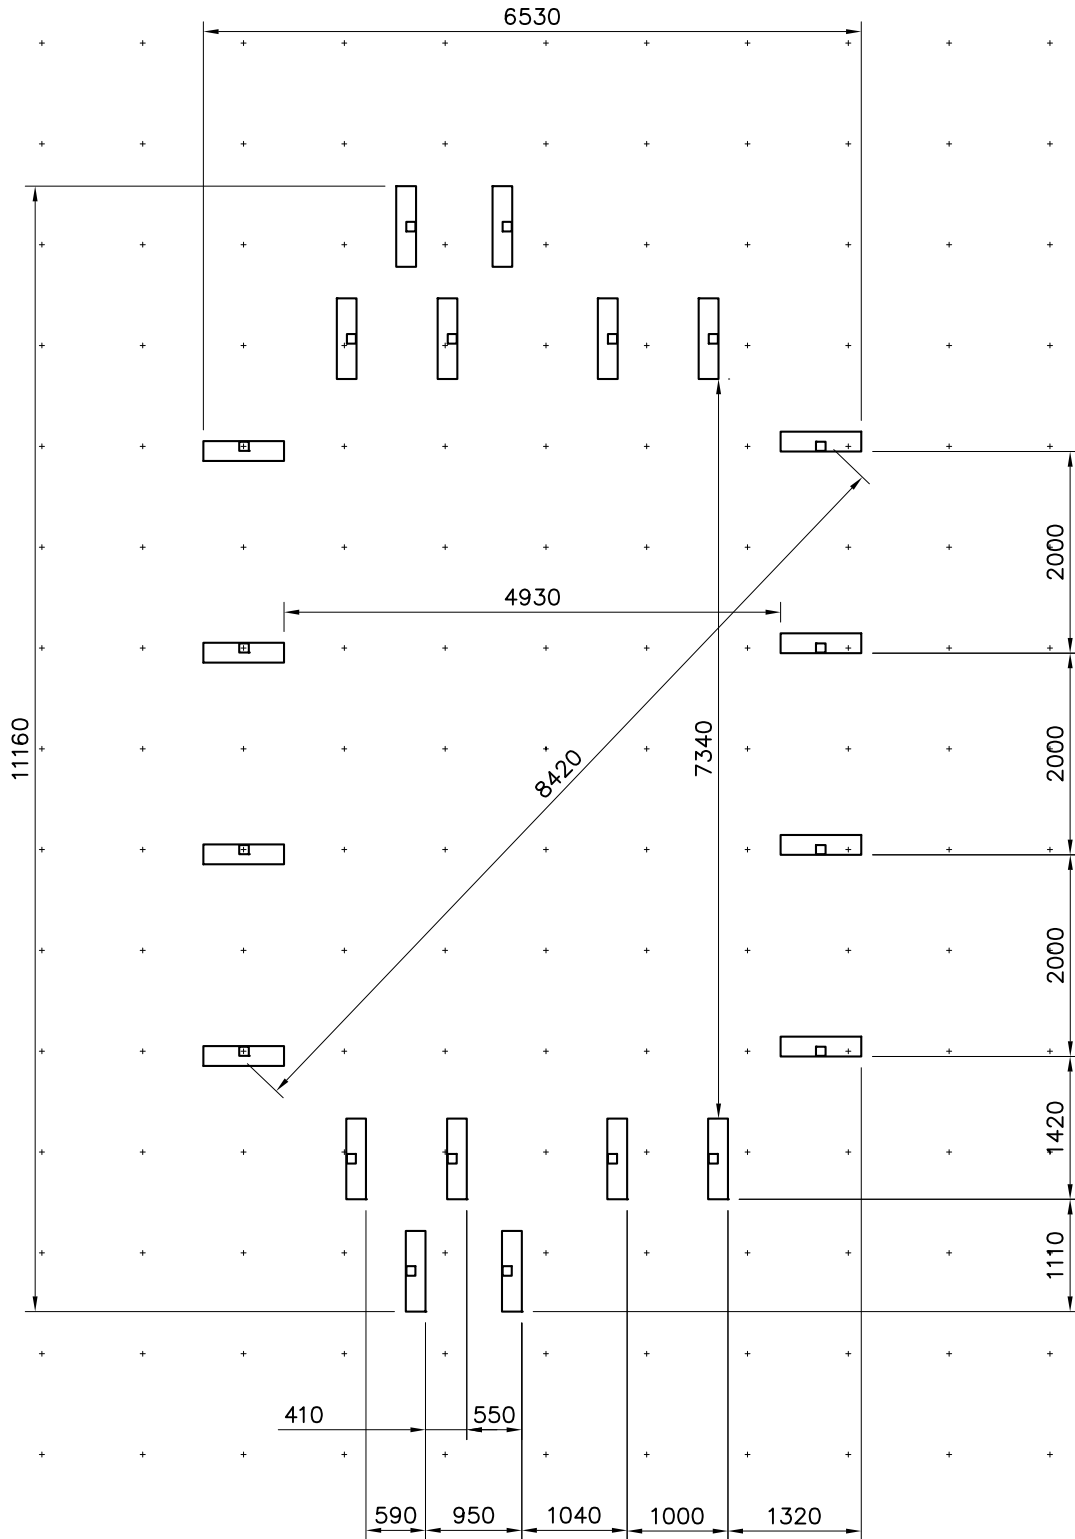

## **ARCSPORT**

ASENNUSOHJE  
MONTERINGSANSVISNING  
INSTALLATION INSTRUCTION  
AUFBAUANLEITUNG  
NOTICE D'INSTALLATION

REF: 080826  
DATE: 15.8.2014

# **080826**

702018  L 910	PCS 2	702019  L 1000	PCS 6	702021  L 2000	PCS 6	702038  702038	PCS 6	702220  702220	PCS 20	702227  L 2000	PCS 6
702228  L 1000	PCS 4	702248  702248	PCS 6	900240  Ø8x70	PCS 12	902432  902432	PCS 4	902434  902434	PCS 48	905051  Ø24/8.4	PCS 162
909203  M8x75	PCS 78	980103  Ø4x50	PCS 96	980128  Ø7x40	PCS 80	980150  M8	PCS 78	P00739  45x115x1175	PCS 2	P00740  45x115x1590	PCS 2
P00741  45x115x1175	PCS 2	P00742  L 1000	PCS 2		PCS		PCS		PCS		PCS
	PCS		PCS		PCS		PCS		PCS		PCS
	PCS		PCS		PCS		PCS		PCS		PCS
	PCS		PCS		PCS		PCS		PCS		PCS

Grid spacing 1000mm

<p>DET 1</p> <p>P00739/ P00741</p> <p>8x70</p> <p>702038</p>	<p>DET 2</p> <p>M8</p> <p>Ø24/8.4</p> <p>M8x75</p>	<p>DET 3</p> <p>8x70</p>	<p>DET 4</p> <p>902434</p> <p>Ø7x40</p> <p>Ø4x50</p> <p>20</p>
<p>DET 5</p> <p>902434</p> <p>Ø7x40</p> <p>Ø4x50</p> <p>20</p>	<p>DET 6</p> <p>P00740</p> <p>Ø7x40</p> <p>Ø7x40</p> <p>902432</p>	<p>DET 7</p> <p>NOTE:          Drill          recesses for          Ø8x70          screws to          702038.</p> <p>Ø8x70</p> <p>702220</p> <p>702038</p> <p>Ø8x70</p>	