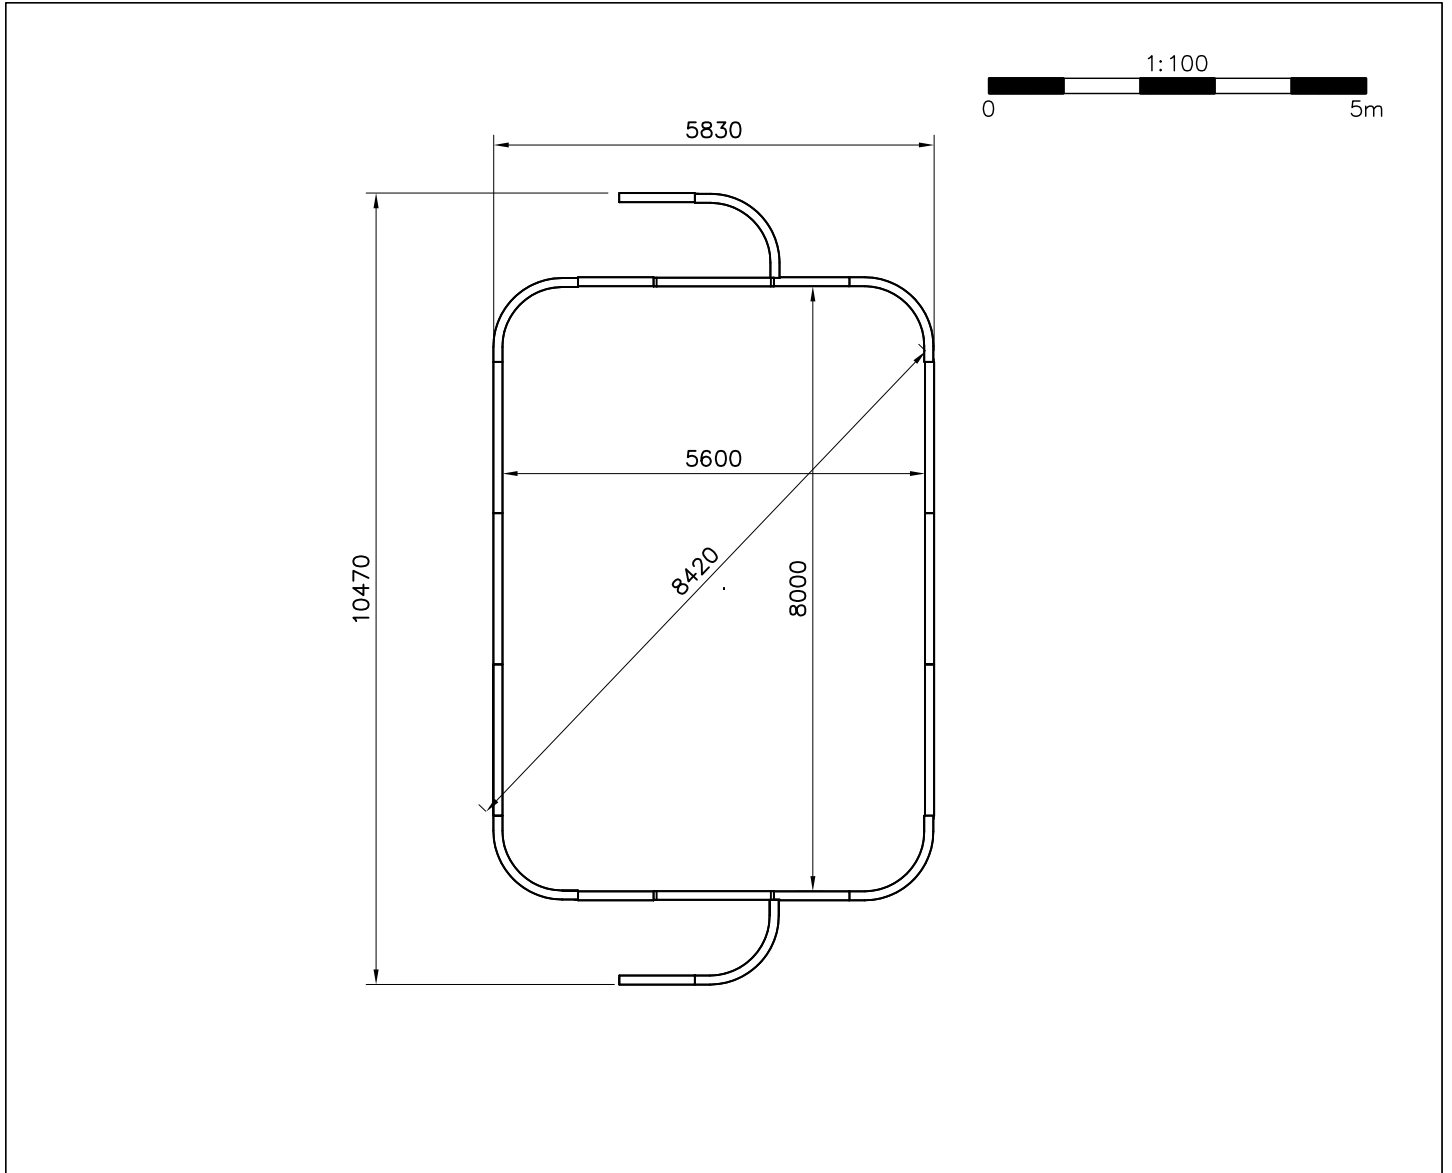

## **ARCSPORT**

ASENNUSOHJE  
MONTERINGSANSVISNING  
INSTALLATION INSTRUCTION  
AUFBAUANLEITUNG  
NOTICE D'INSTALLATION

REF: 080826  
DATE: 15.8.2014

# **080826**

702018  L 910	PCS 2	702019  L 1000	PCS 6	702021  L 2000	PCS 6	702038  702038	PCS 6	702220  702220	PCS 20	702227  L 2000	PCS 6
702228  L 1000	PCS 4	702248  702248	PCS 6	900240  Ø8x70	PCS 12	902432  902432	PCS 4	902434  902434	PCS 48	905051  Ø24/8.4	PCS 162
909203  M8x75	PCS 78	980103  Ø4x50	PCS 96	980128  Ø7x40	PCS 80	980150  M8	PCS 78	P00739  45x115x1175	PCS 2	P00740  45x115x1590	PCS 2
P00741  45x115x1175	PCS 2	P00742  L 1000	PCS 2		PCS		PCS		PCS		PCS
	PCS		PCS		PCS		PCS		PCS		PCS
	PCS		PCS		PCS		PCS		PCS		PCS
	PCS		PCS		PCS		PCS		PCS		PCS

Grid spacing 1000mm

<p>DET 1</p> <p>P00739/ P00741</p> <p>8x70</p> <p>702038</p>	<p>DET 2</p> <p>M8</p> <p>Ø24/8.4</p> <p>M8x75</p>	<p>DET 3</p> <p>8x70</p>	<p>DET 4</p> <p>902434</p> <p>Ø7x40</p> <p>Ø4x50</p> <p>20</p>
<p>DET 5</p> <p>902434</p> <p>Ø7x40</p> <p>Ø4x50</p> <p>20</p>	<p>DET 6</p> <p>P00740</p> <p>Ø7x40</p> <p>Ø7x40</p> <p>902432</p>	<p>DET 7</p> <p>NOTE:          Drill          recesses for          Ø8x70          screws to          702038.</p> <p>Ø8x70</p> <p>702220</p> <p>702038</p> <p>Ø8x70</p>	