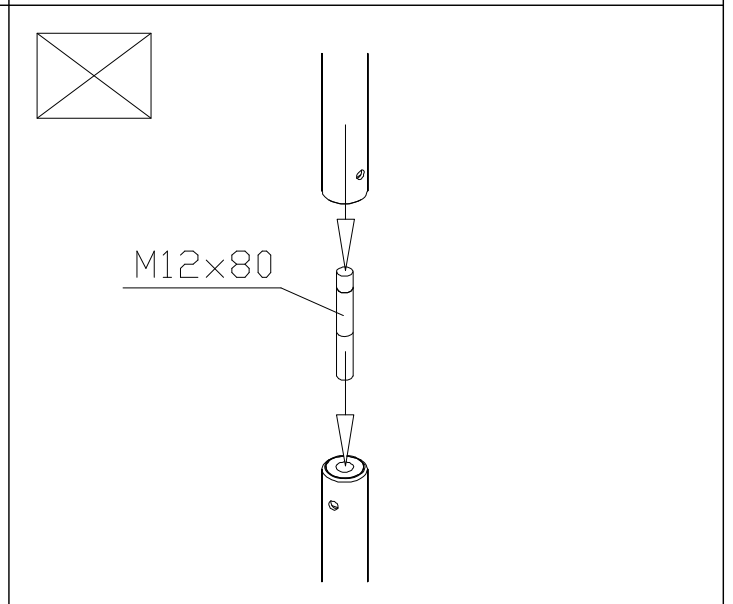

LAPPSET®

FLORA

ASENNUSOHJE
MONTERINGSANSVISNING
INSTALLATION INSTRUCTION
AUFBAUANLEITUNG
NOTICE D'INSTALLATION

DATE: 15.9.2014

175510

DATE: 15.9.2014

<p>701606</p>  <p>PCS 1</p>	<p>701626</p>  <p>PCS 1</p>	<p>702286</p>  <p>PCS 1</p> <p>90x50</p>	<p>705197</p>  <p>PCS 3</p> <p>L=724</p>	<p>705203</p>  <p>PCS 1</p>	<p>705207</p>  <p>PCS 2</p> <p>l=2146</p>					
<p>705211</p>  <p>PCS 6</p> <p>L=724</p>	<p>705214</p>  <p>PCS 2</p> <p>L=724</p>	<p>705219</p>  <p>PCS 1</p> <p>L=2246</p>	<p>705221</p>  <p>PCS 1</p> <p>L=2446</p>	<p>705227</p>  <p>PCS 1</p>	<p>705230</p>  <p>PCS 2</p>					
<p>705237</p>  <p>PCS 2</p> <p>L=3138</p>	<p>705239</p>  <p>PCS 2</p> <p>L=2846</p>	<p>705246</p>  <p>PCS 2</p>	<p>705258</p>  <p>PCS 3</p>	<p>705308</p>  <p>PCS 1</p>	<p>705310</p>  <p>PCS 1</p>					
<p>705506</p>  <p>PCS 1</p>	<p>705511</p>  <p>PCS 4</p>	<p>901596</p>  <p>PCS 1</p>	<p>902487</p>  <p>PCS 1</p> <p>65x65</p>	<p>903093</p>  <p>PCS 40</p> <p>Ø8x90</p>	<p>905104</p>  <p>PCS 32</p> <p>M10</p>					
<p>909506</p>  <p>PCS 4</p> <p>Ø3.5x13</p>	<p>909521</p>  <p>PCS 8</p>									
	PCS		PCS		PCS		PCS		PCS	
	PCS		PCS		PCS		PCS		PCS	

<p>Ø7x40 901879</p> <p>Hox! Slide sheet gap Liukupelti rako.</p>	<p>M12x40 Ø24/13</p>

DATE: 15.9.2014

1:50