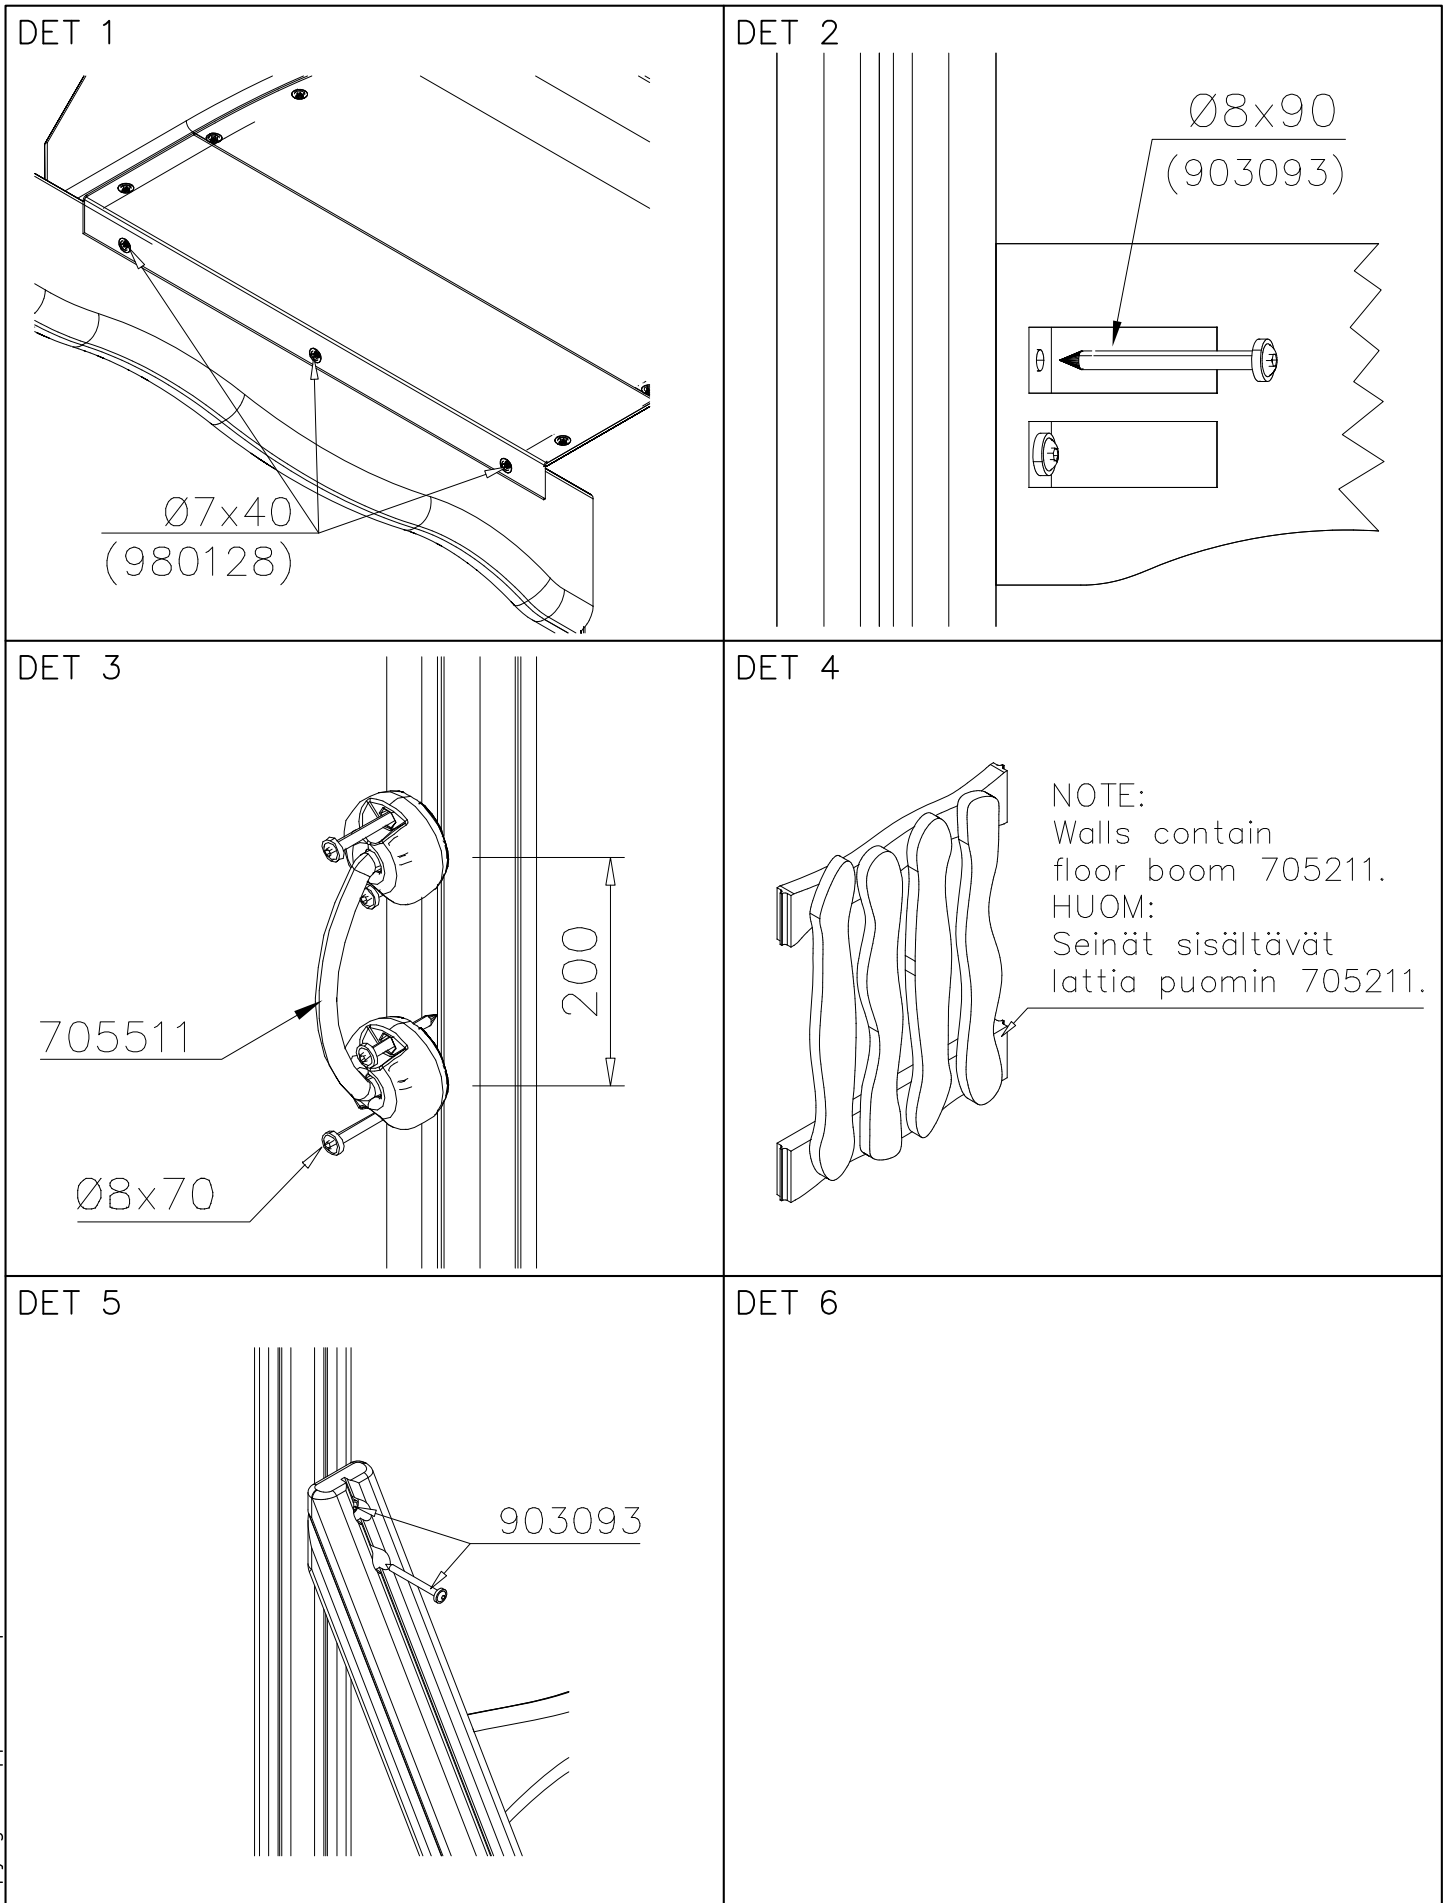

LAPPSET®

FLORA

ASENNUSOHJE
MONTERINGSANSVISNING
INSTALLATION INSTRUCTION
AUFBAUANLEITUNG
NOTICE D'INSTALLATION

DATE: 15.9.2014

175510

DATE: 15.9.2014

<p>701606</p>  <p>PCS 1</p>	<p>701626</p>  <p>PCS 1</p>	<p>702286</p>  <p>PCS 1</p> <p>90x50</p>	<p>705197</p>  <p>PCS 3</p> <p>L=724</p>	<p>705203</p>  <p>PCS 1</p>	<p>705207</p>  <p>PCS 2</p> <p>l=2146</p>					
<p>705211</p>  <p>PCS 6</p> <p>L=724</p>	<p>705214</p>  <p>PCS 2</p> <p>L=724</p>	<p>705219</p>  <p>PCS 1</p> <p>L=2246</p>	<p>705221</p>  <p>PCS 1</p> <p>L=2446</p>	<p>705227</p>  <p>PCS 1</p>	<p>705230</p>  <p>PCS 2</p>					
<p>705237</p>  <p>PCS 2</p> <p>L=3138</p>	<p>705239</p>  <p>PCS 2</p> <p>L=2846</p>	<p>705246</p>  <p>PCS 2</p>	<p>705258</p>  <p>PCS 3</p>	<p>705308</p>  <p>PCS 1</p>	<p>705310</p>  <p>PCS 1</p>					
<p>705506</p>  <p>PCS 1</p>	<p>705511</p>  <p>PCS 4</p>	<p>901596</p>  <p>PCS 1</p>	<p>902487</p>  <p>PCS 1</p> <p>65x65</p>	<p>903093</p>  <p>PCS 40</p> <p>Ø8x90</p>	<p>905104</p>  <p>PCS 32</p> <p>M10</p>					
<p>909506</p>  <p>PCS 4</p> <p>Ø3.5x13</p>	<p>909521</p>  <p>PCS 8</p>									
	PCS		PCS		PCS		PCS		PCS	
	PCS		PCS		PCS		PCS		PCS	

<p>Ø7x40 901879</p> <p>Hox! Slide sheet gap Liukupelti rako.</p>	<p>M12x40 Ø24/13</p>

DATE: 15.9.2014

1:50