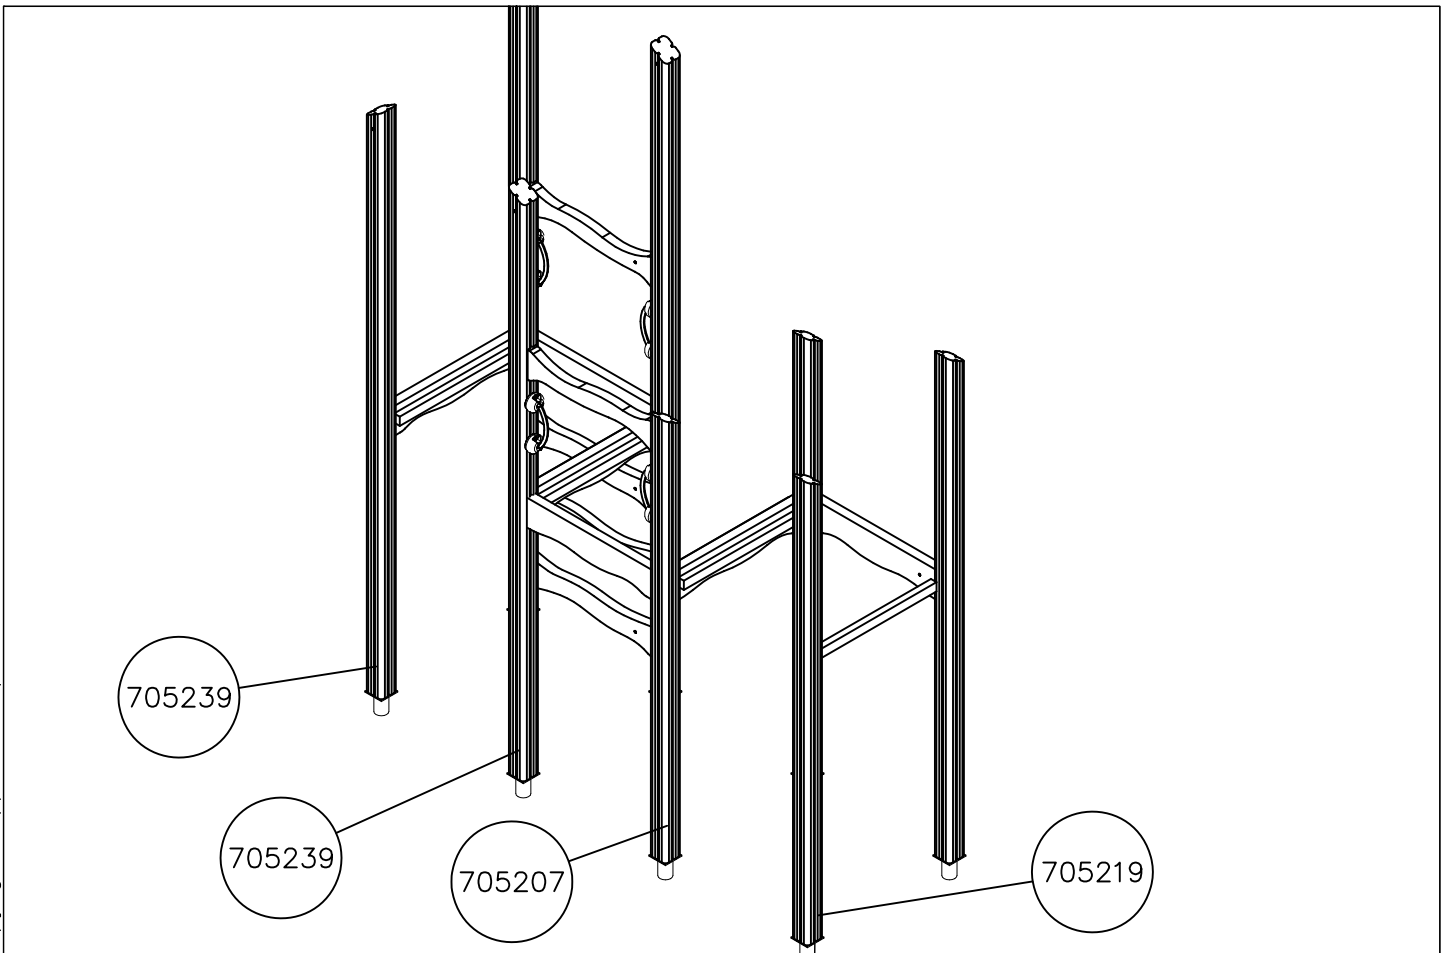

LAPPSET®

FLORA

ASENNUSOHJE
MONTERINGSANSVISNING
INSTALLATION INSTRUCTION
AUFBAUANLEITUNG
NOTICE D'INSTALLATION

DATE: 15.9.2014

175510

DATE: 15.9.2014

<p>701606</p>  <p>PCS 1</p>	<p>701626</p>  <p>PCS 1</p>	<p>702286</p>  <p>PCS 1</p> <p>90x50</p>	<p>705197</p>  <p>PCS 3</p> <p>L=724</p>	<p>705203</p>  <p>PCS 1</p>	<p>705207</p>  <p>PCS 2</p> <p>l=2146</p>					
<p>705211</p>  <p>PCS 6</p> <p>L=724</p>	<p>705214</p>  <p>PCS 2</p> <p>L=724</p>	<p>705219</p>  <p>PCS 1</p> <p>L=2246</p>	<p>705221</p>  <p>PCS 1</p> <p>L=2446</p>	<p>705227</p>  <p>PCS 1</p>	<p>705230</p>  <p>PCS 2</p>					
<p>705237</p>  <p>PCS 2</p> <p>L=3138</p>	<p>705239</p>  <p>PCS 2</p> <p>L=2846</p>	<p>705246</p>  <p>PCS 2</p>	<p>705258</p>  <p>PCS 3</p>	<p>705308</p>  <p>PCS 1</p>	<p>705310</p>  <p>PCS 1</p>					
<p>705506</p>  <p>PCS 1</p>	<p>705511</p>  <p>PCS 4</p>	<p>901596</p>  <p>PCS 1</p>	<p>902487</p>  <p>PCS 1</p> <p>65x65</p>	<p>903093</p>  <p>PCS 40</p> <p>Ø8x90</p>	<p>905104</p>  <p>PCS 32</p> <p>M10</p>					
<p>909506</p>  <p>PCS 4</p> <p>Ø3.5x13</p>	<p>909521</p>  <p>PCS 8</p>									
	PCS		PCS		PCS		PCS		PCS	
	PCS		PCS		PCS		PCS		PCS	

<p>Ø7x40 901879</p> <p>Hox! Slide sheet gap Liukupelti rako.</p>	<p>M12x40 Ø24/13</p>

DATE: 15.9.2014

1:50