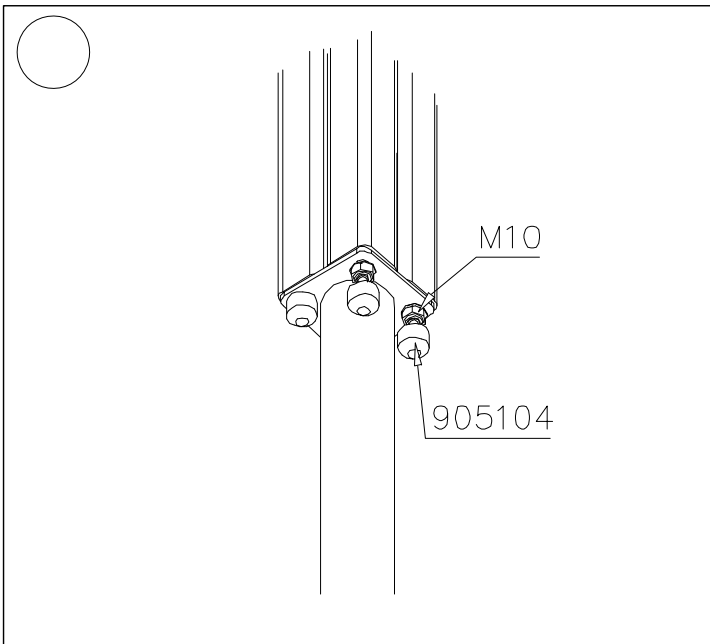

LAPPSET®

FLORA

ASENNUSOHJE
MONTERINGSANSVISNING
INSTALLATION INSTRUCTION
AUFBAUANLEITUNG
NOTICE D'INSTALLATION

DATE: 15.9.2014

175510

DATE: 15.9.2014

<p>701606</p>  <p>PCS 1</p>	<p>701626</p>  <p>PCS 1</p>	<p>702286</p>  <p>PCS 1</p> <p>90x50</p>	<p>705197</p>  <p>PCS 3</p> <p>L=724</p>	<p>705203</p>  <p>PCS 1</p>	<p>705207</p>  <p>PCS 2</p> <p>l=2146</p>					
<p>705211</p>  <p>PCS 6</p> <p>L=724</p>	<p>705214</p>  <p>PCS 2</p> <p>L=724</p>	<p>705219</p>  <p>PCS 1</p> <p>L=2246</p>	<p>705221</p>  <p>PCS 1</p> <p>L=2446</p>	<p>705227</p>  <p>PCS 1</p>	<p>705230</p>  <p>PCS 2</p>					
<p>705237</p>  <p>PCS 2</p> <p>L=3138</p>	<p>705239</p>  <p>PCS 2</p> <p>L=2846</p>	<p>705246</p>  <p>PCS 2</p>	<p>705258</p>  <p>PCS 3</p>	<p>705308</p>  <p>PCS 1</p>	<p>705310</p>  <p>PCS 1</p>					
<p>705506</p>  <p>PCS 1</p>	<p>705511</p>  <p>PCS 4</p>	<p>901596</p>  <p>PCS 1</p>	<p>902487</p>  <p>PCS 1</p> <p>65x65</p>	<p>903093</p>  <p>PCS 40</p> <p>Ø8x90</p>	<p>905104</p>  <p>PCS 32</p> <p>M10</p>					
<p>909506</p>  <p>PCS 4</p> <p>Ø3.5x13</p>	<p>909521</p>  <p>PCS 8</p>									
	PCS		PCS		PCS		PCS		PCS	
	PCS		PCS		PCS		PCS		PCS	

<p>Ø7x40 901879</p> <p>Hox! Slide sheet gap Liukupelti rako.</p>	<p>M12x40 Ø24/13</p>

DATE: 15.9.2014

1:50