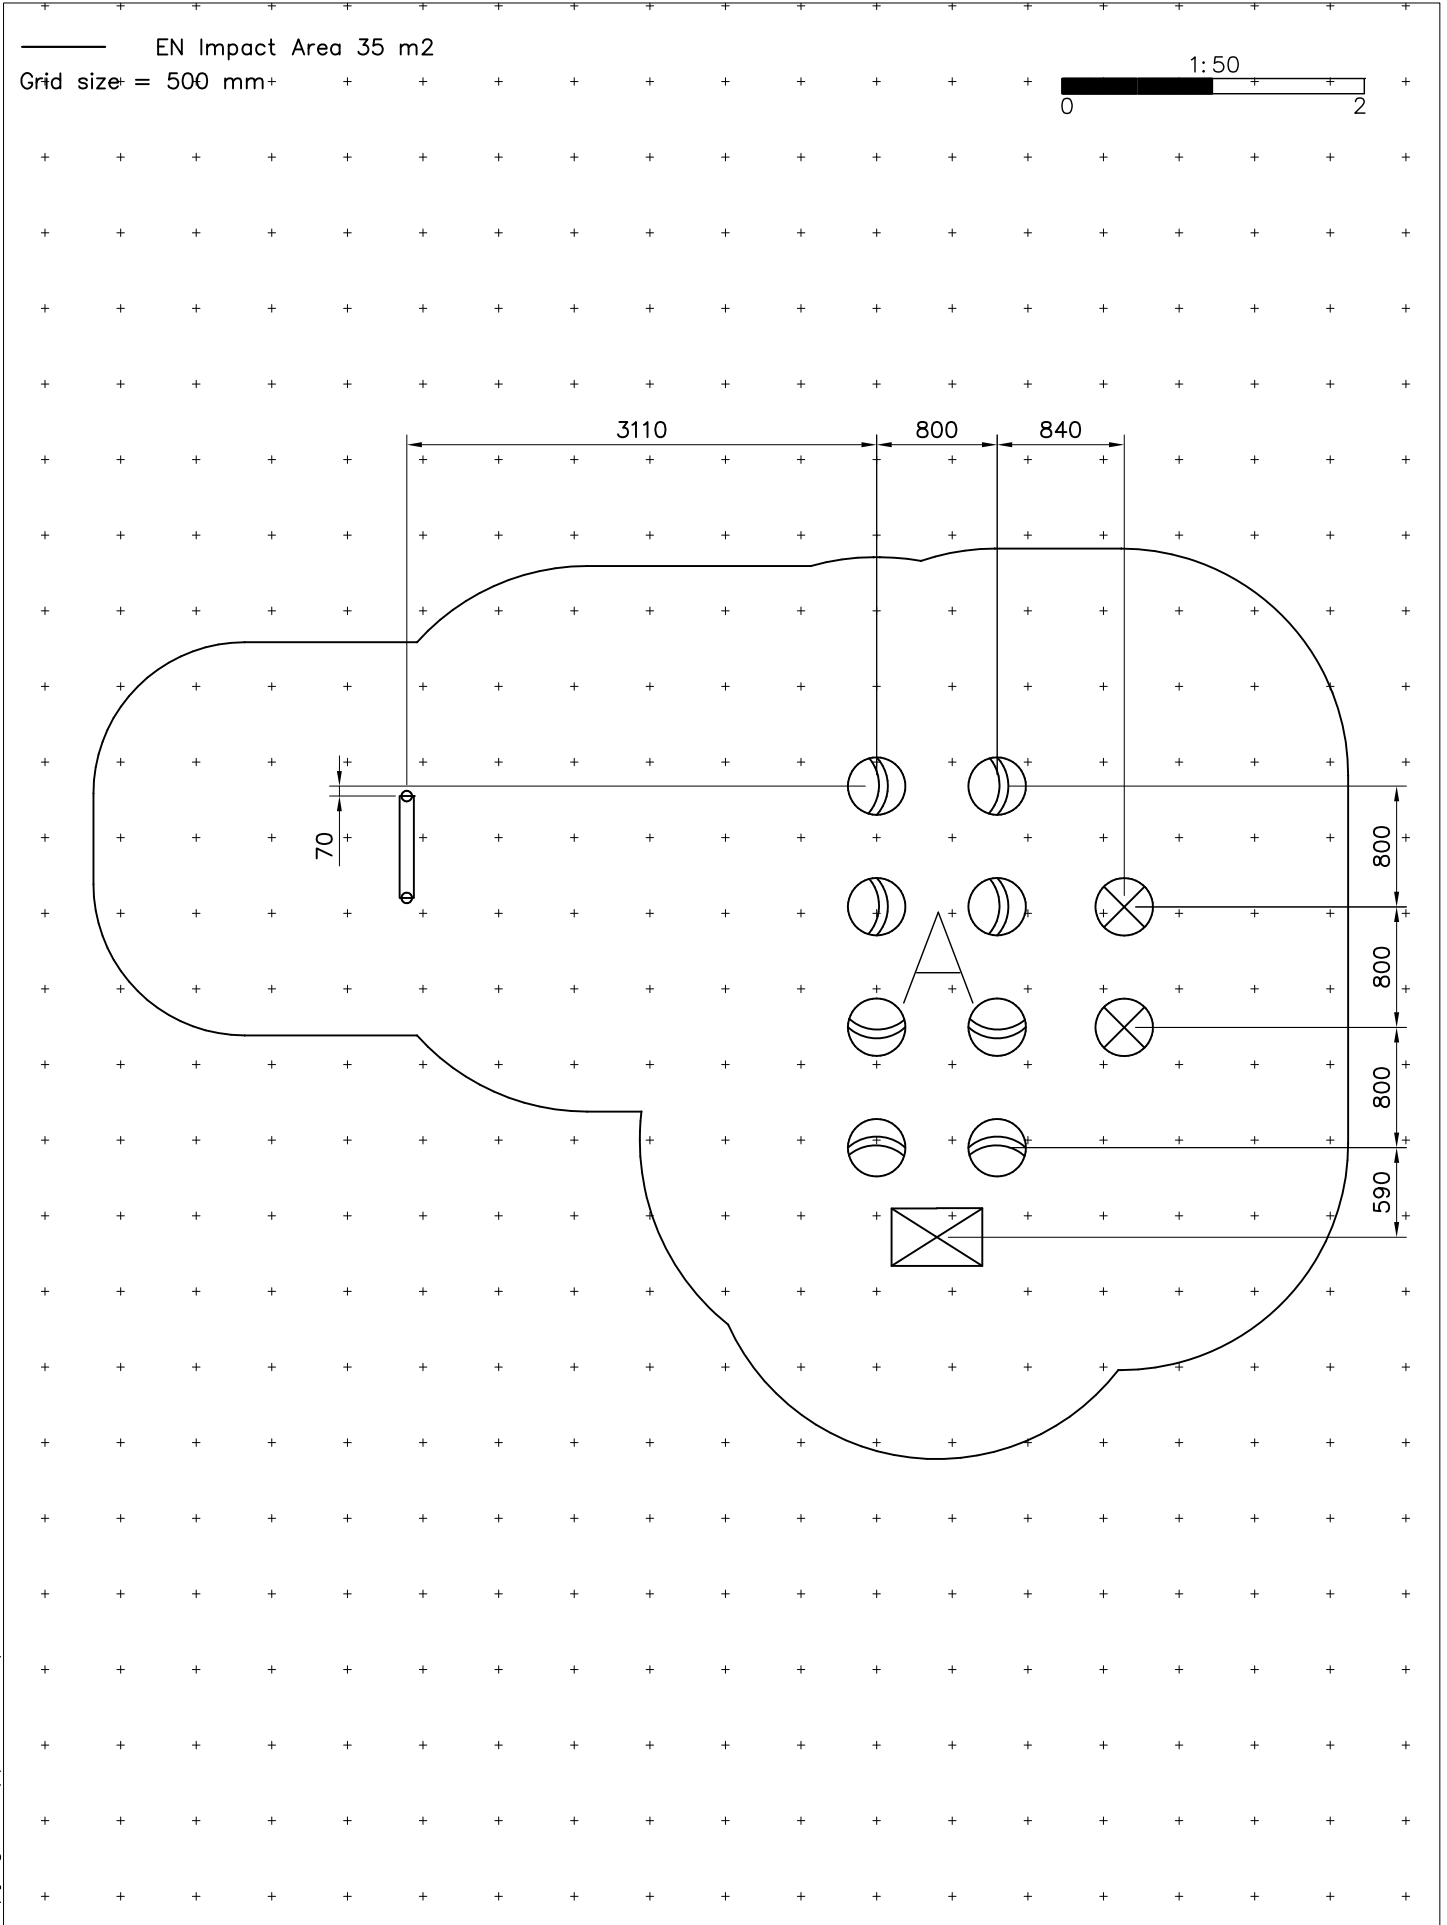

LAPPSET®

FLORA

ASENNUSOHJE
MONTERINGSANSVISNING
INSTALLATION INSTRUCTION
AUFBAUANLEITUNG
NOTICE D'INSTALLATION

DATE: 15.9.2014

175510

DATE: 15.9.2014

<p>701606</p>  <p>PCS 1</p>	<p>701626</p>  <p>PCS 1</p>	<p>702286</p>  <p>PCS 1</p> <p>90x50</p>	<p>705197</p>  <p>PCS 3</p> <p>L=724</p>	<p>705203</p>  <p>PCS 1</p>	<p>705207</p>  <p>PCS 2</p> <p>l=2146</p>					
<p>705211</p>  <p>PCS 6</p> <p>L=724</p>	<p>705214</p>  <p>PCS 2</p> <p>L=724</p>	<p>705219</p>  <p>PCS 1</p> <p>L=2246</p>	<p>705221</p>  <p>PCS 1</p> <p>L=2446</p>	<p>705227</p>  <p>PCS 1</p>	<p>705230</p>  <p>PCS 2</p>					
<p>705237</p>  <p>PCS 2</p> <p>L=3138</p>	<p>705239</p>  <p>PCS 2</p> <p>L=2846</p>	<p>705246</p>  <p>PCS 2</p>	<p>705258</p>  <p>PCS 3</p>	<p>705308</p>  <p>PCS 1</p>	<p>705310</p>  <p>PCS 1</p>					
<p>705506</p>  <p>PCS 1</p>	<p>705511</p>  <p>PCS 4</p>	<p>901596</p>  <p>PCS 1</p>	<p>902487</p>  <p>PCS 1</p> <p>65x65</p>	<p>903093</p>  <p>PCS 40</p> <p>Ø8x90</p>	<p>905104</p>  <p>PCS 32</p> <p>M10</p>					
<p>909506</p>  <p>PCS 4</p> <p>Ø3.5x13</p>	<p>909521</p>  <p>PCS 8</p>									
	PCS		PCS		PCS		PCS		PCS	
	PCS		PCS		PCS		PCS		PCS	

<p>Ø7x40 901879</p> <p>Hox! Slide sheet gap Liukupelti rako.</p>	<p>M12x40 Ø24/13</p>

DATE: 15.9.2014

1:50