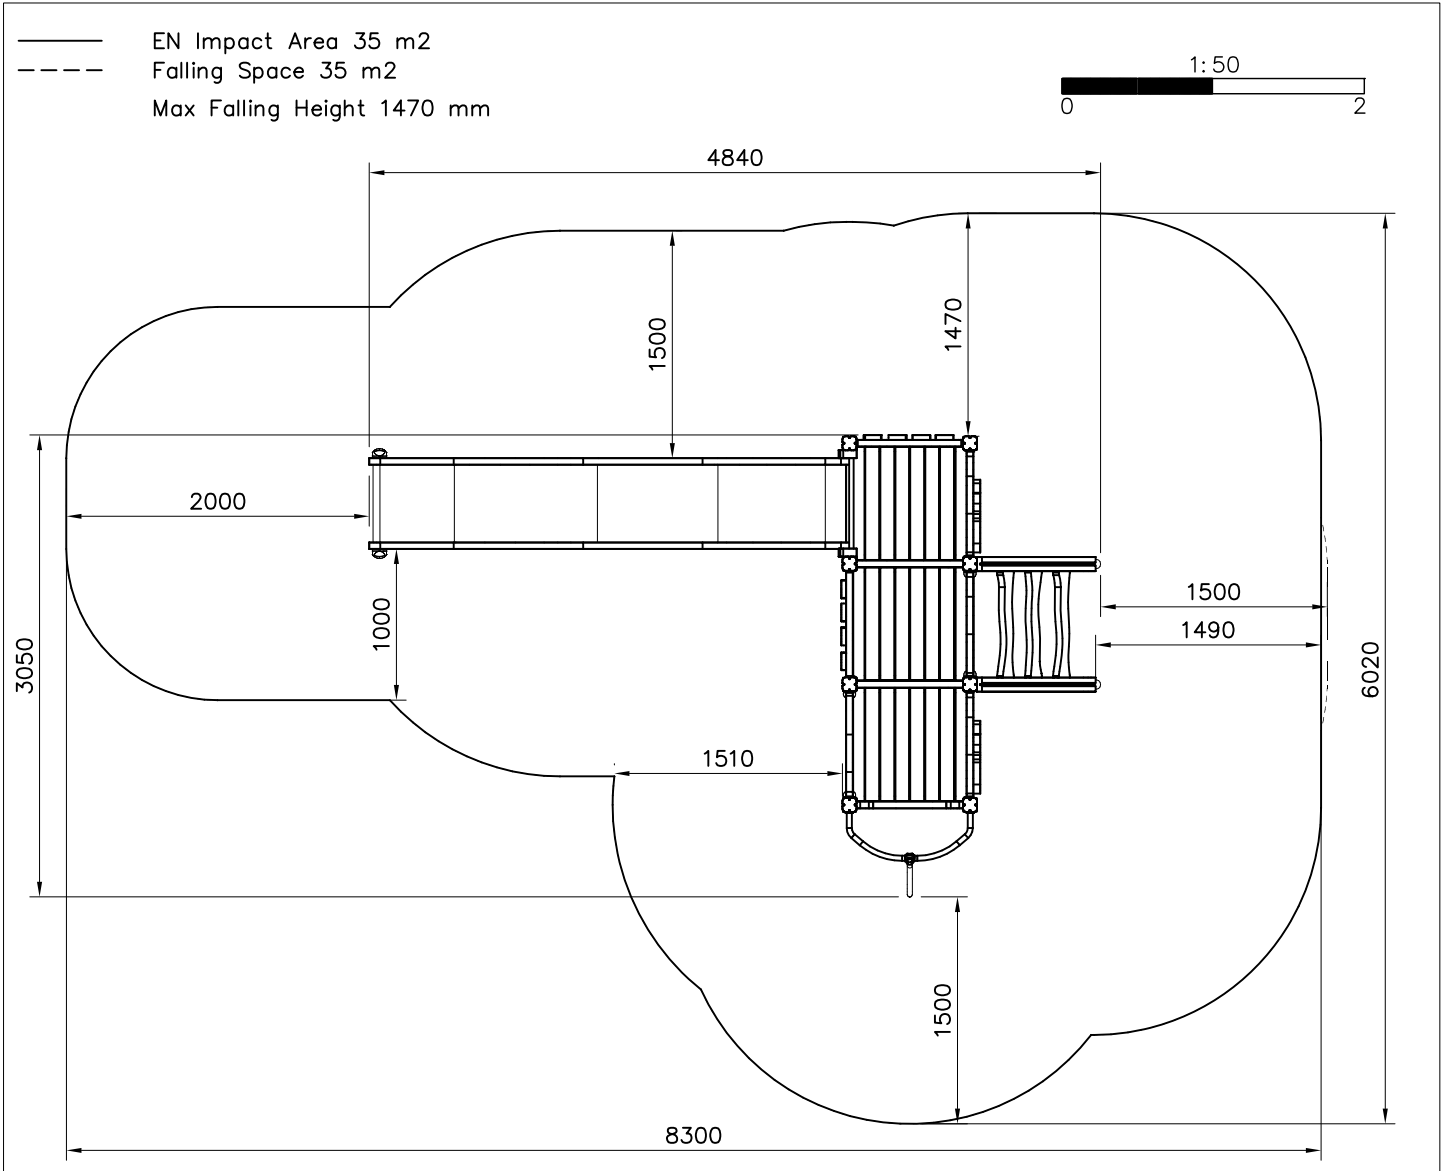

LAPPSET®

FLORA

ASENNUSOHJE
MONTERINGSANSVISNING
INSTALLATION INSTRUCTION
AUFBAUANLEITUNG
NOTICE D'INSTALLATION

DATE: 15.9.2014

175510

DATE: 15.9.2014

<p>701606</p>  <p>PCS 1</p>	<p>701626</p>  <p>PCS 1</p>	<p>702286</p>  <p>PCS 1</p> <p>90x50</p>	<p>705197</p>  <p>PCS 3</p> <p>L=724</p>	<p>705203</p>  <p>PCS 1</p>	<p>705207</p>  <p>PCS 2</p> <p>l=2146</p>					
<p>705211</p>  <p>PCS 6</p> <p>L=724</p>	<p>705214</p>  <p>PCS 2</p> <p>L=724</p>	<p>705219</p>  <p>PCS 1</p> <p>L=2246</p>	<p>705221</p>  <p>PCS 1</p> <p>L=2446</p>	<p>705227</p>  <p>PCS 1</p>	<p>705230</p>  <p>PCS 2</p>					
<p>705237</p>  <p>PCS 2</p> <p>L=3138</p>	<p>705239</p>  <p>PCS 2</p> <p>L=2846</p>	<p>705246</p>  <p>PCS 2</p>	<p>705258</p>  <p>PCS 3</p>	<p>705308</p>  <p>PCS 1</p>	<p>705310</p>  <p>PCS 1</p>					
<p>705506</p>  <p>PCS 1</p>	<p>705511</p>  <p>PCS 4</p>	<p>901596</p>  <p>PCS 1</p>	<p>902487</p>  <p>PCS 1</p> <p>65x65</p>	<p>903093</p>  <p>PCS 40</p> <p>Ø8x90</p>	<p>905104</p>  <p>PCS 32</p> <p>M10</p>					
<p>909506</p>  <p>PCS 4</p> <p>Ø3.5x13</p>	<p>909521</p>  <p>PCS 8</p>									
	PCS		PCS		PCS		PCS		PCS	
	PCS		PCS		PCS		PCS		PCS	

<p>Ø7x40 901879</p> <p>Hox! Slide sheet gap Liukupelti rako.</p>	<p>M12x40 Ø24/13</p>

DATE: 15.9.2014

1:50