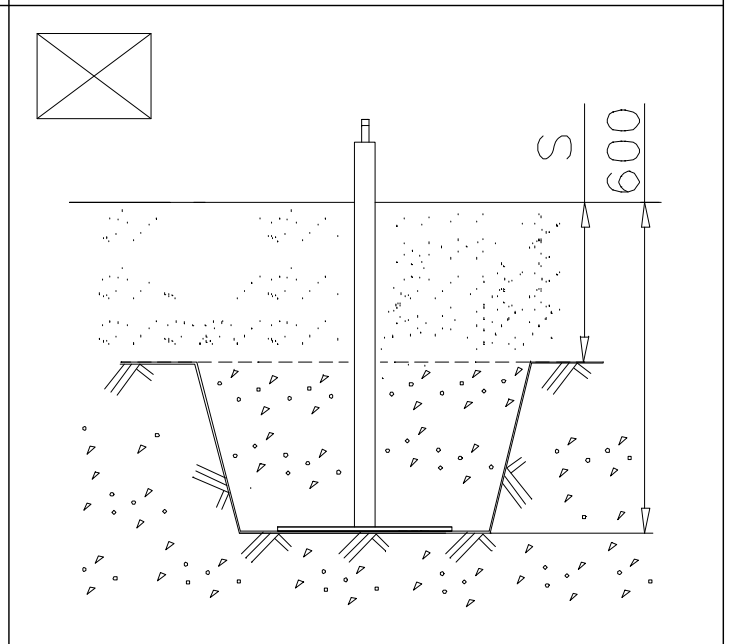

LAPPSET®

FLORA

ASENNUSOHJE
MONTERINGSANSVISNING
INSTALLATION INSTRUCTION
AUFBAUANLEITUNG
NOTICE D'INSTALLATION

DATE: 15.9.2014

175510

DATE: 15.9.2014

<p>701606</p>  <p>PCS 1</p>	<p>701626</p>  <p>PCS 1</p>	<p>702286</p>  <p>PCS 1</p> <p>90x50</p>	<p>705197</p>  <p>PCS 3</p> <p>L=724</p>	<p>705203</p>  <p>PCS 1</p>	<p>705207</p>  <p>PCS 2</p> <p>l=2146</p>					
<p>705211</p>  <p>PCS 6</p> <p>L=724</p>	<p>705214</p>  <p>PCS 2</p> <p>L=724</p>	<p>705219</p>  <p>PCS 1</p> <p>L=2246</p>	<p>705221</p>  <p>PCS 1</p> <p>L=2446</p>	<p>705227</p>  <p>PCS 1</p>	<p>705230</p>  <p>PCS 2</p>					
<p>705237</p>  <p>PCS 2</p> <p>L=3138</p>	<p>705239</p>  <p>PCS 2</p> <p>L=2846</p>	<p>705246</p>  <p>PCS 2</p>	<p>705258</p>  <p>PCS 3</p>	<p>705308</p>  <p>PCS 1</p>	<p>705310</p>  <p>PCS 1</p>					
<p>705506</p>  <p>PCS 1</p>	<p>705511</p>  <p>PCS 4</p>	<p>901596</p>  <p>PCS 1</p>	<p>902487</p>  <p>PCS 1</p> <p>65x65</p>	<p>903093</p>  <p>PCS 40</p> <p>Ø8x90</p>	<p>905104</p>  <p>PCS 32</p> <p>M10</p>					
<p>909506</p>  <p>PCS 4</p> <p>Ø3.5x13</p>	<p>909521</p>  <p>PCS 8</p>									
	PCS		PCS		PCS		PCS		PCS	
	PCS		PCS		PCS		PCS		PCS	

<p>Ø7x40 901879</p> <p>Hox! Slide sheet gap Liukupelti rako.</p>	<p>M12x40 Ø24/13</p>

DATE: 15.9.2014

1:50