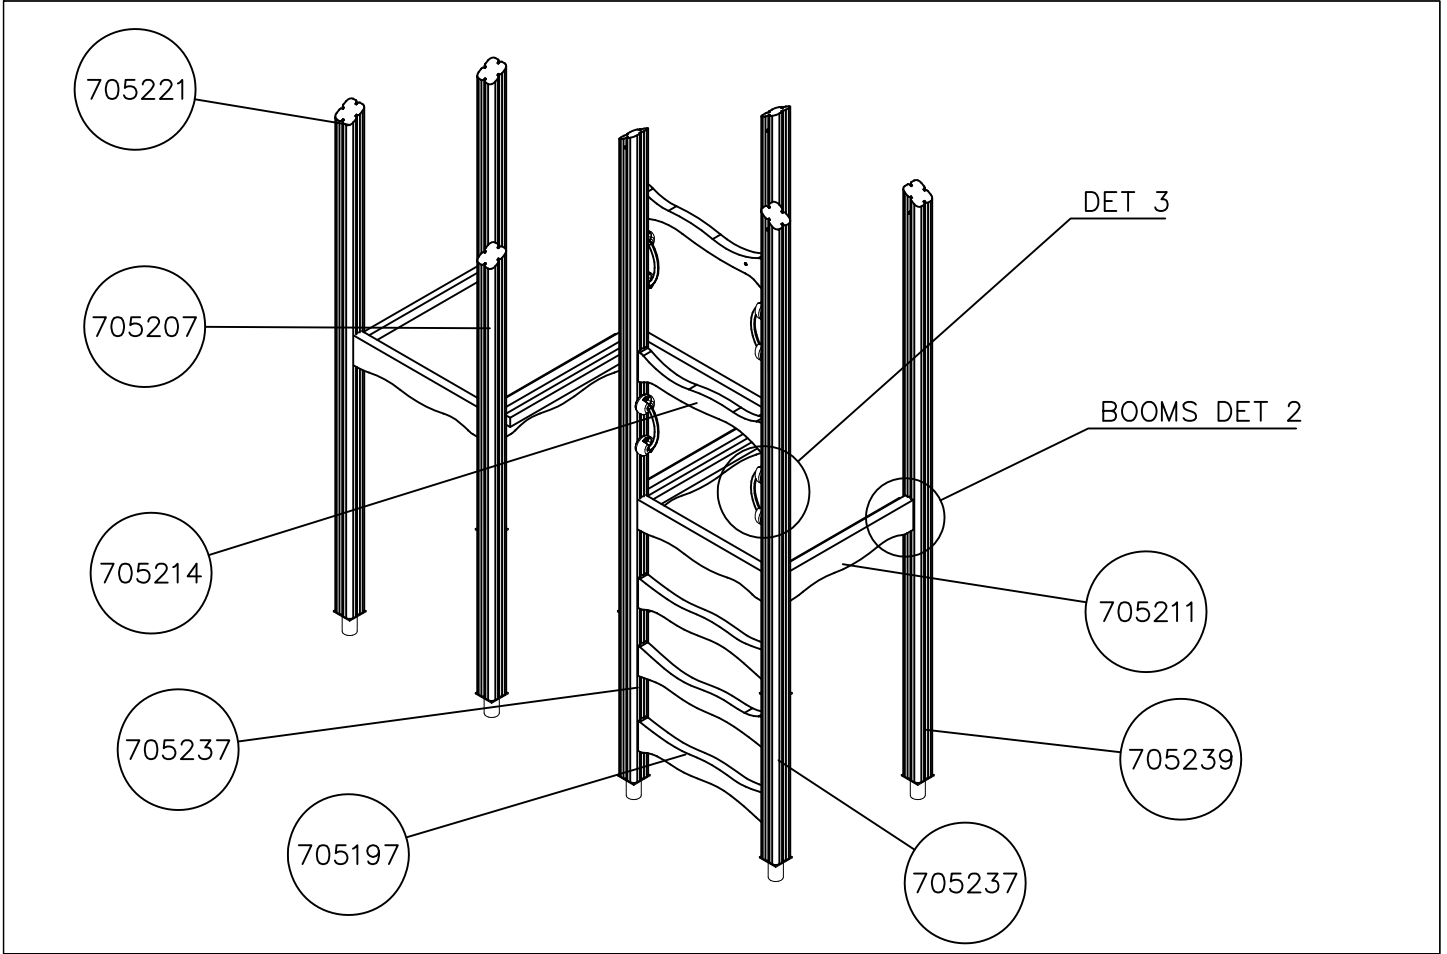

LAPPSET®

FLORA

ASENNUSOHJE
MONTERINGSANSVISNING
INSTALLATION INSTRUCTION
AUFBAUANLEITUNG
NOTICE D'INSTALLATION

DATE: 15.9.2014

175510

DATE: 15.9.2014

<p>701606</p>  <p>PCS 1</p>	<p>701626</p>  <p>PCS 1</p>	<p>702286</p>  <p>PCS 1</p> <p>90x50</p>	<p>705197</p>  <p>PCS 3</p> <p>L=724</p>	<p>705203</p>  <p>PCS 1</p>	<p>705207</p>  <p>PCS 2</p> <p>l=2146</p>					
<p>705211</p>  <p>PCS 6</p> <p>L=724</p>	<p>705214</p>  <p>PCS 2</p> <p>L=724</p>	<p>705219</p>  <p>PCS 1</p> <p>L=2246</p>	<p>705221</p>  <p>PCS 1</p> <p>L=2446</p>	<p>705227</p>  <p>PCS 1</p>	<p>705230</p>  <p>PCS 2</p>					
<p>705237</p>  <p>PCS 2</p> <p>L=3138</p>	<p>705239</p>  <p>PCS 2</p> <p>L=2846</p>	<p>705246</p>  <p>PCS 2</p>	<p>705258</p>  <p>PCS 3</p>	<p>705308</p>  <p>PCS 1</p>	<p>705310</p>  <p>PCS 1</p>					
<p>705506</p>  <p>PCS 1</p>	<p>705511</p>  <p>PCS 4</p>	<p>901596</p>  <p>PCS 1</p>	<p>902487</p>  <p>PCS 1</p> <p>65x65</p>	<p>903093</p>  <p>PCS 40</p> <p>Ø8x90</p>	<p>905104</p>  <p>PCS 32</p> <p>M10</p>					
<p>909506</p>  <p>PCS 4</p> <p>Ø3.5x13</p>	<p>909521</p>  <p>PCS 8</p>									
	PCS		PCS		PCS		PCS		PCS	
	PCS		PCS		PCS		PCS		PCS	

<p>Ø7x40 901879</p> <p>Hox! Slide sheet gap Liukupelti rako.</p>	<p>M12x40 Ø24/13</p>

DATE: 15.9.2014

1:50