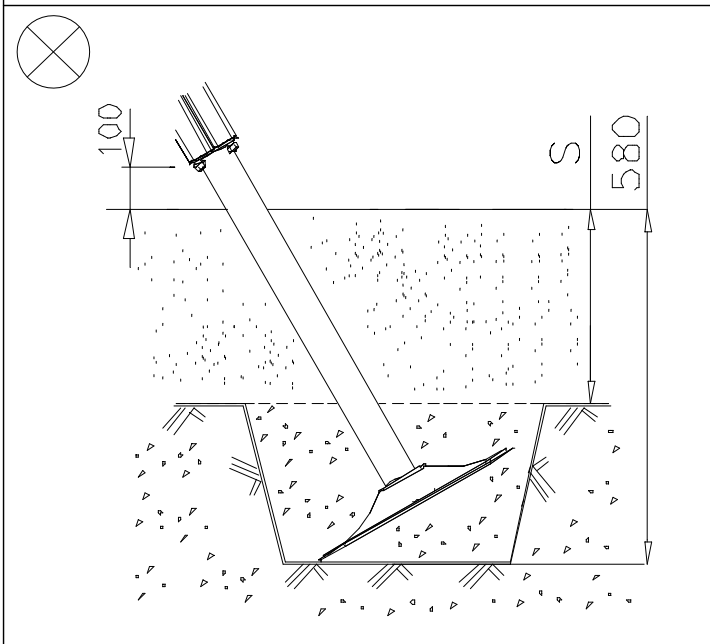

LAPPSET®

FLORA

ASENNUSOHJE
MONTERINGSANSVISNING
INSTALLATION INSTRUCTION
AUFBAUANLEITUNG
NOTICE D'INSTALLATION

DATE: 15.9.2014

175510

DATE: 15.9.2014

<p>701606</p>  <p>PCS 1</p>	<p>701626</p>  <p>PCS 1</p>	<p>702286</p>  <p>PCS 1</p> <p>90x50</p>	<p>705197</p>  <p>PCS 3</p> <p>L=724</p>	<p>705203</p>  <p>PCS 1</p>	<p>705207</p>  <p>PCS 2</p> <p>l=2146</p>					
<p>705211</p>  <p>PCS 6</p> <p>L=724</p>	<p>705214</p>  <p>PCS 2</p> <p>L=724</p>	<p>705219</p>  <p>PCS 1</p> <p>L=2246</p>	<p>705221</p>  <p>PCS 1</p> <p>L=2446</p>	<p>705227</p>  <p>PCS 1</p>	<p>705230</p>  <p>PCS 2</p>					
<p>705237</p>  <p>PCS 2</p> <p>L=3138</p>	<p>705239</p>  <p>PCS 2</p> <p>L=2846</p>	<p>705246</p>  <p>PCS 2</p>	<p>705258</p>  <p>PCS 3</p>	<p>705308</p>  <p>PCS 1</p>	<p>705310</p>  <p>PCS 1</p>					
<p>705506</p>  <p>PCS 1</p>	<p>705511</p>  <p>PCS 4</p>	<p>901596</p>  <p>PCS 1</p>	<p>902487</p>  <p>PCS 1</p> <p>65x65</p>	<p>903093</p>  <p>PCS 40</p> <p>Ø8x90</p>	<p>905104</p>  <p>PCS 32</p> <p>M10</p>					
<p>909506</p>  <p>PCS 4</p> <p>Ø3.5x13</p>	<p>909521</p>  <p>PCS 8</p>									
	PCS		PCS		PCS		PCS		PCS	
	PCS		PCS		PCS		PCS		PCS	

<p>Ø7x40 901879</p> <p>Hox! Slide sheet gap Liukupelti rako.</p>	<p>M12x40 Ø24/13</p>

DATE: 15.9.2014

1:50