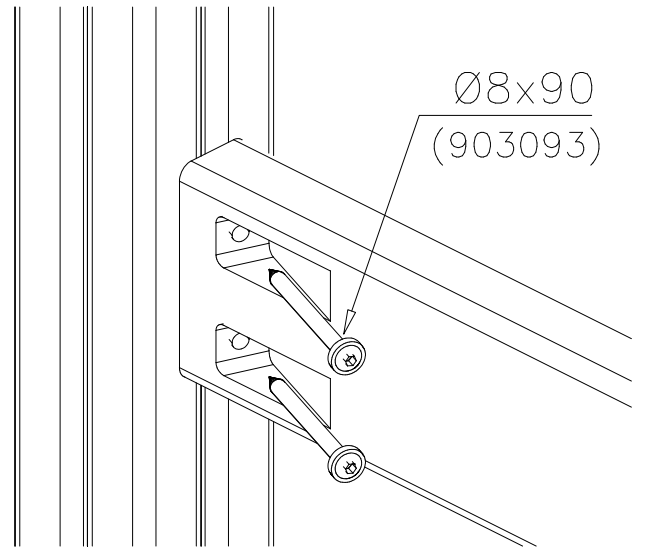

### 137124M

—— EN/AS Impact Area 50.5 m<sup>2</sup>  
- - - - Falling Space 52.7 m<sup>2</sup>  
Max Falling Height 1970 mm

DET 1

DET 2

DET 3

DET 4

DET 5

DET 6