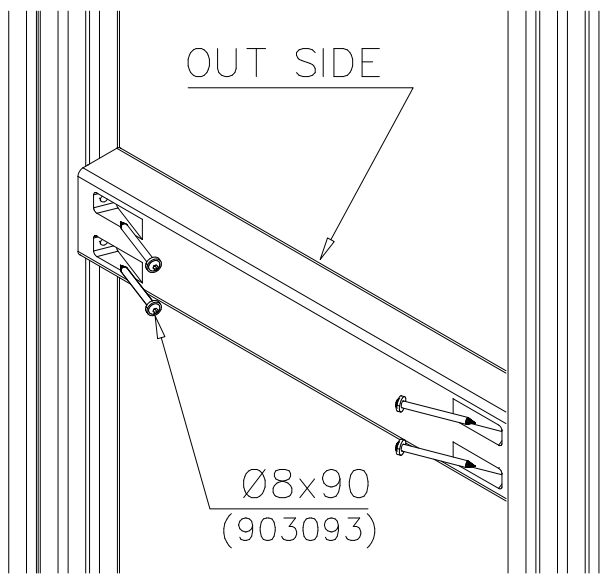

### 137124M

—— EN/AS Impact Area 50.5 m<sup>2</sup>  
- - - - Falling Space 52.7 m<sup>2</sup>  
Max Falling Height 1970 mm

DET 1

DET 2

DET 3

DET 4

DET 5

DET 6