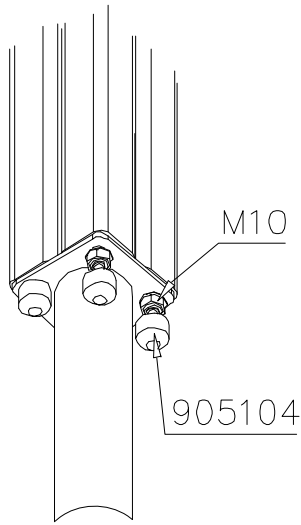

### 137124M

—— EN/AS Impact Area 50.5 m<sup>2</sup>  
- - - - Falling Space 52.7 m<sup>2</sup>  
Max Falling Height 1970 mm

DET 1

DET 2

DET 3

DET 4

DET 5

DET 6