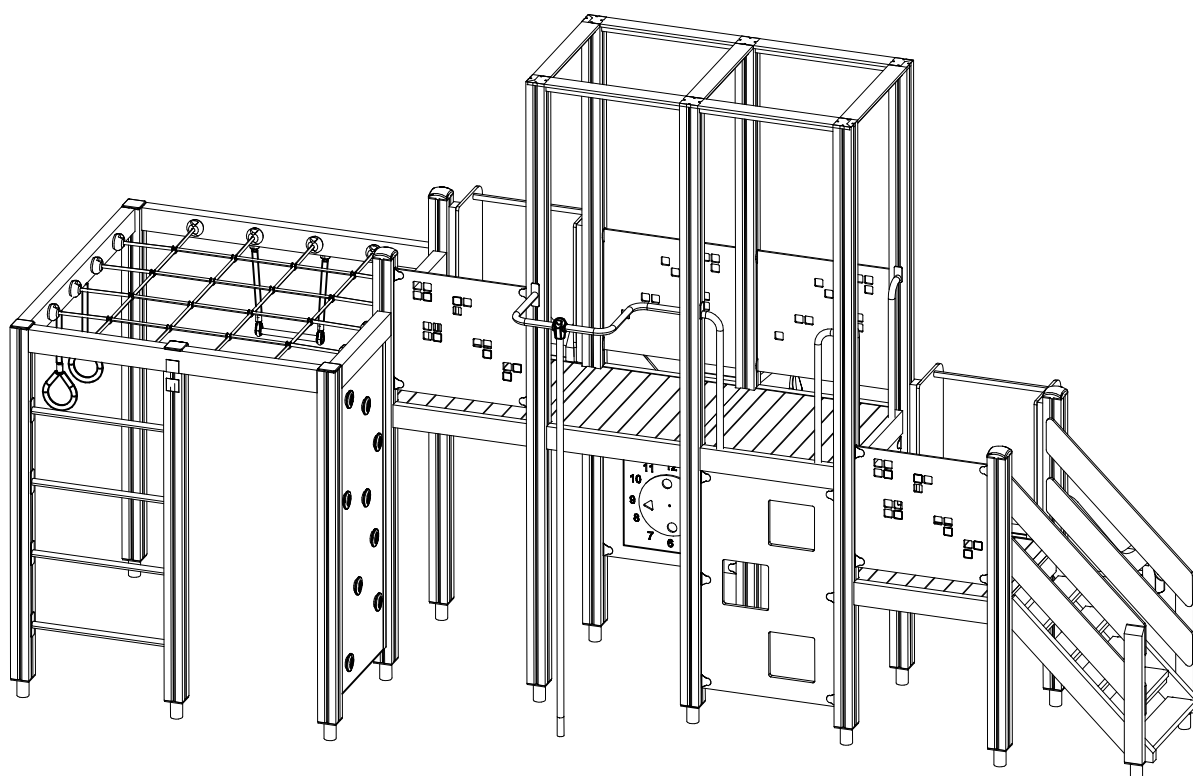

### 137124M

—— EN/AS Impact Area 50.5 m<sup>2</sup>  
- - - - Falling Space 52.7 m<sup>2</sup>  
Max Falling Height 1970 mm

DET 1

DET 2

DET 3

DET 4

DET 5

DET 6