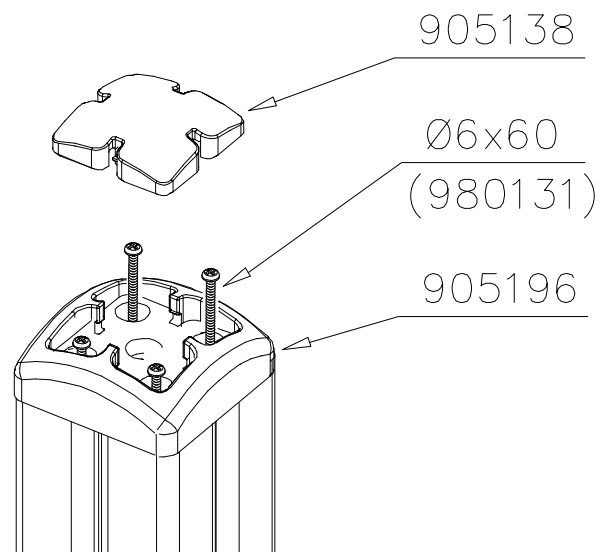

### 137124M

—— EN/AS Impact Area 50.5 m<sup>2</sup>  
- - - - Falling Space 52.7 m<sup>2</sup>  
Max Falling Height 1970 mm

DET 1

DET 2

DET 3

DET 4

DET 5

DET 6

DET 7

DET 8

DET 9

DET 10

DET 11