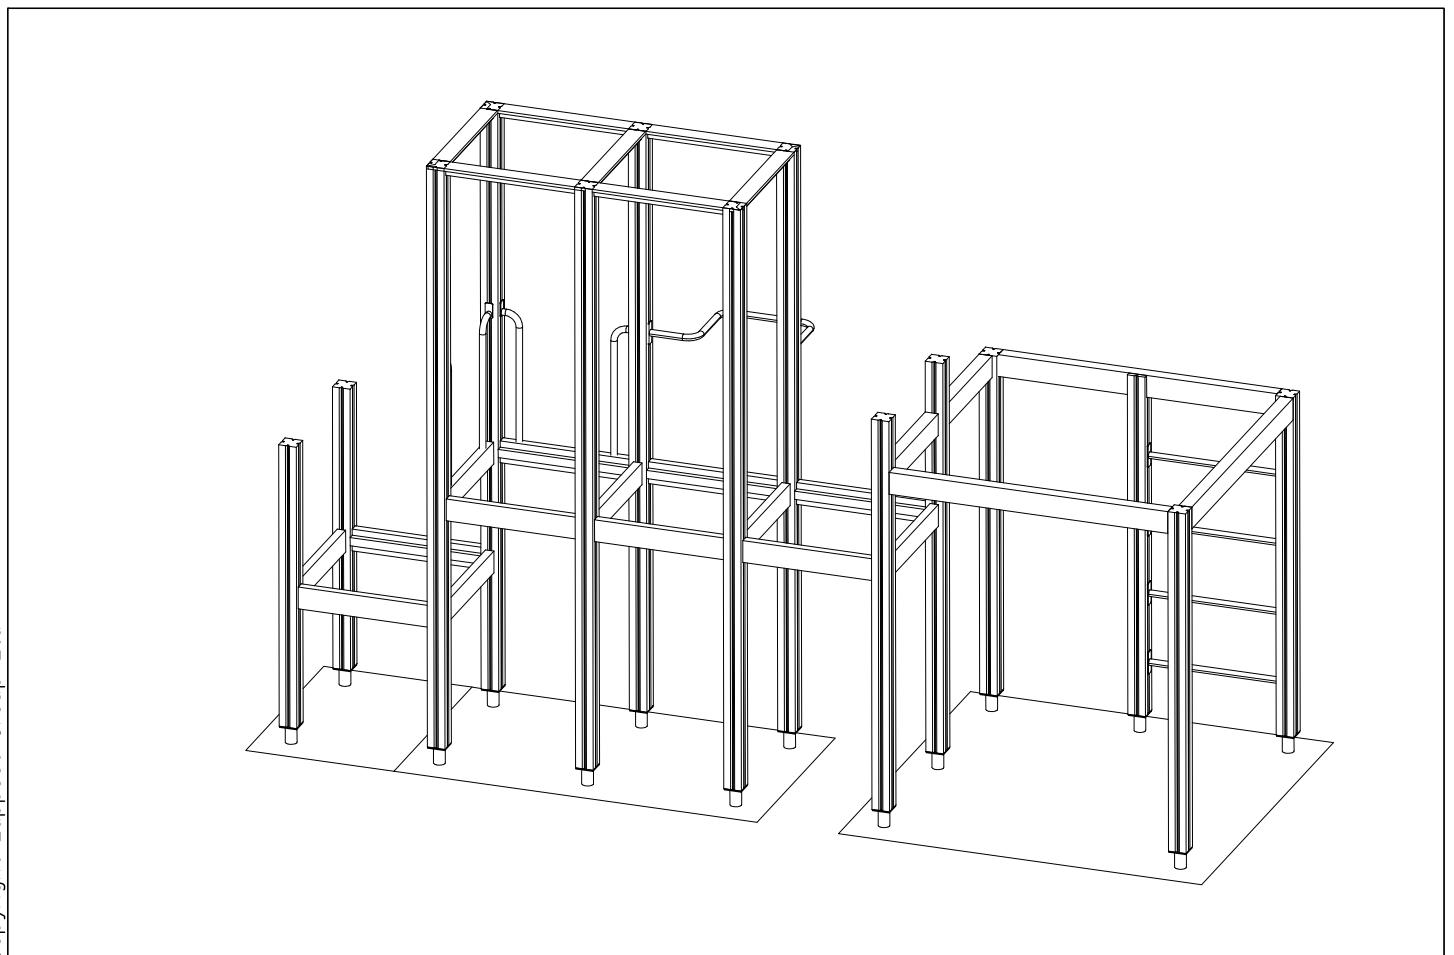

### 137124M

—— EN/AS Impact Area 50.5 m<sup>2</sup>  
- - - - Falling Space 52.7 m<sup>2</sup>  
Max Falling Height 1970 mm

DET 1

DET 2

DET 3

DET 4

DET 5

DET 6