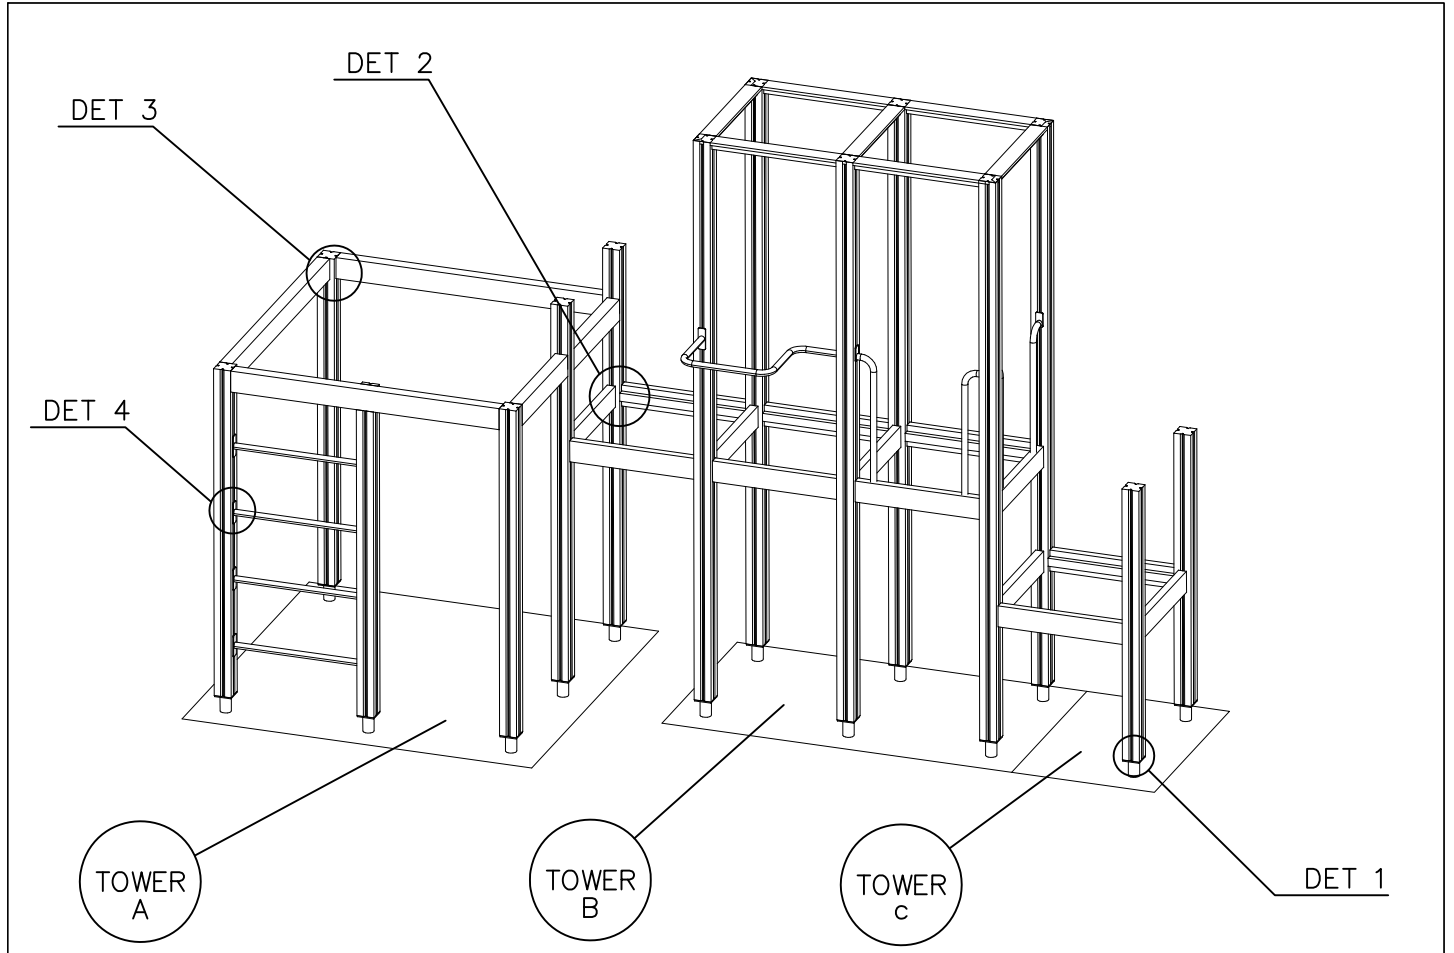

### 137124M

—— EN/AS Impact Area 50.5 m<sup>2</sup>  
- - - - Falling Space 52.7 m<sup>2</sup>  
Max Falling Height 1970 mm

DET 1

DET 2

DET 3

DET 4

DET 5

DET 6