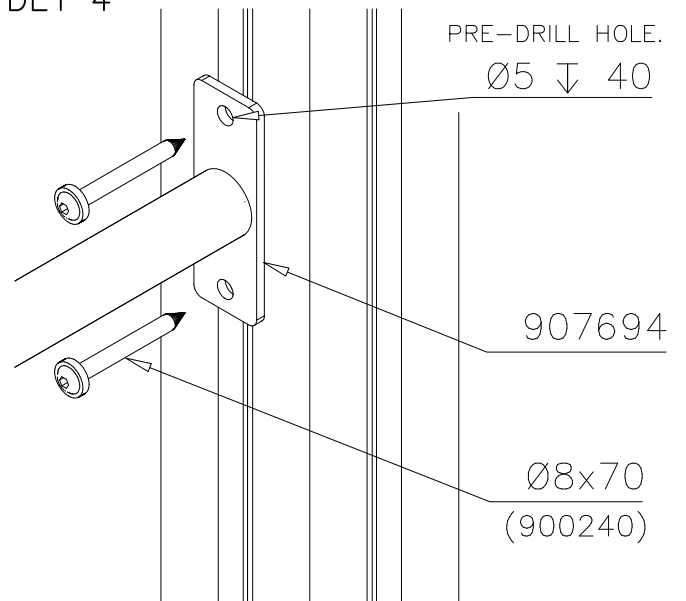

### 137124M

—— EN/AS Impact Area 50.5 m<sup>2</sup>  
- - - - Falling Space 52.7 m<sup>2</sup>  
Max Falling Height 1970 mm

DET 1

DET 2

DET 3

DET 4

DET 5

DET 6