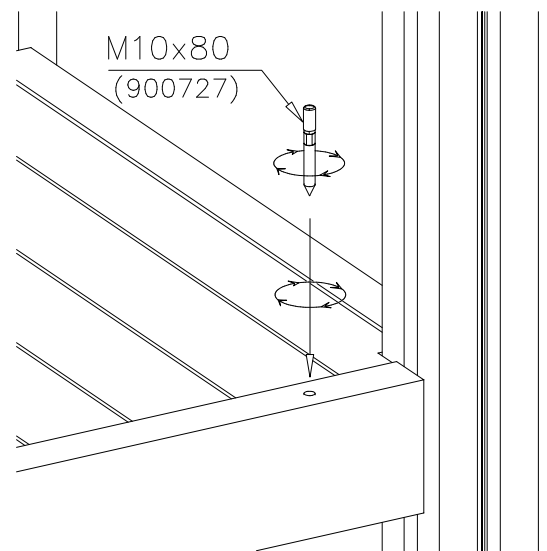

### 137124M

—— EN/AS Impact Area 50.5 m<sup>2</sup>  
- - - - Falling Space 52.7 m<sup>2</sup>  
Max Falling Height 1970 mm

DET 1

DET 2

DET 3

DET 4

DET 5

DET 6