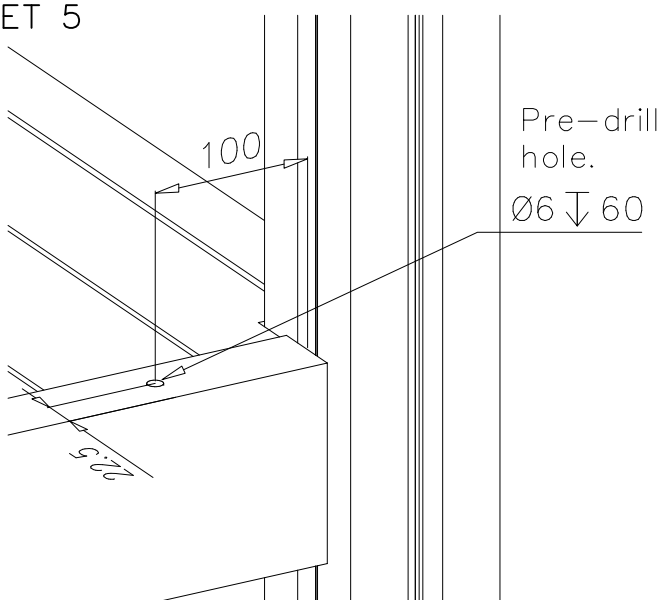

### 137124M

—— EN/AS Impact Area 50.5 m<sup>2</sup>  
- - - - Falling Space 52.7 m<sup>2</sup>  
Max Falling Height 1970 mm

DET 1

DET 2

DET 3

DET 4

DET 5

DET 6