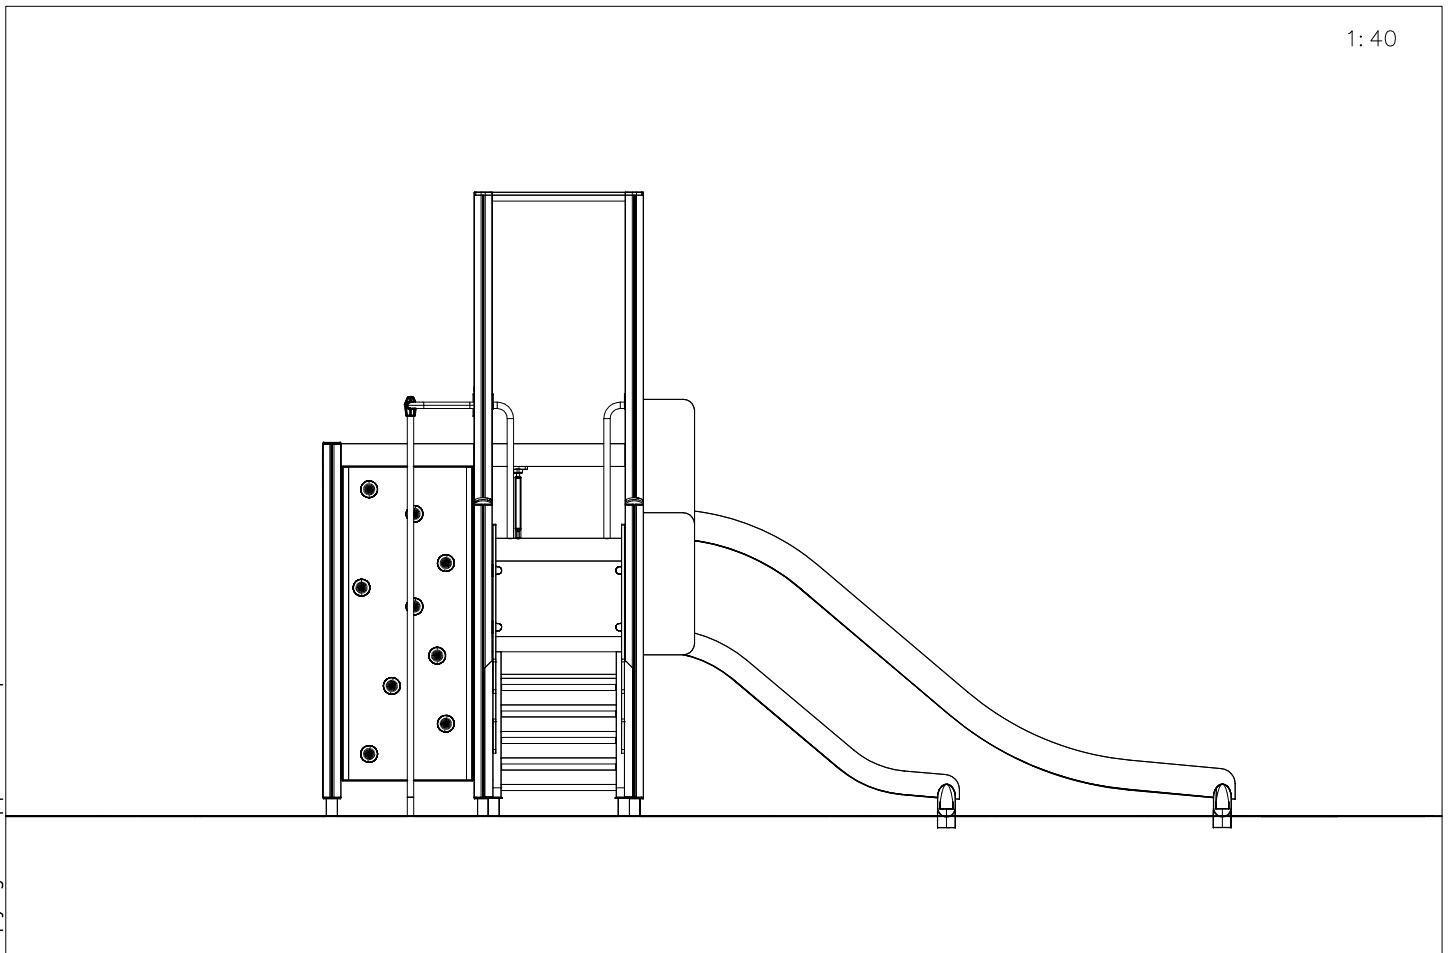

### 137124M

—— EN/AS Impact Area 50.5 m<sup>2</sup>  
- - - - Falling Space 52.7 m<sup>2</sup>  
Max Falling Height 1970 mm

DET 1

DET 2

DET 3

DET 4

DET 5

DET 6