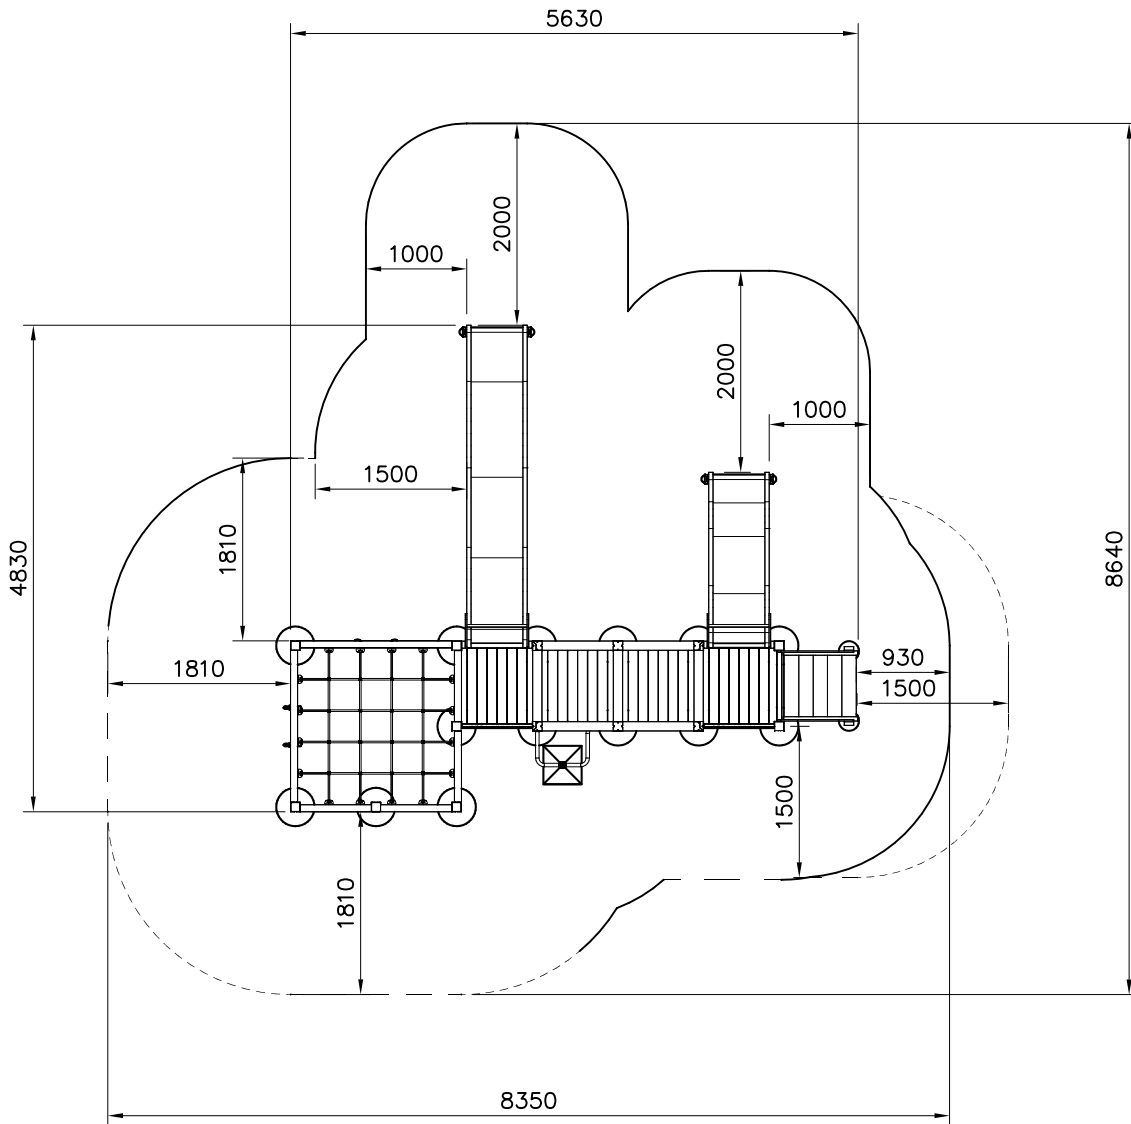

### 137124M

—— EN/AS Impact Area 50.5 m<sup>2</sup>  
- - - - Falling Space 52.7 m<sup>2</sup>  
Max Falling Height 1970 mm

DET 1

DET 2

DET 3

DET 4

DET 5

DET 6