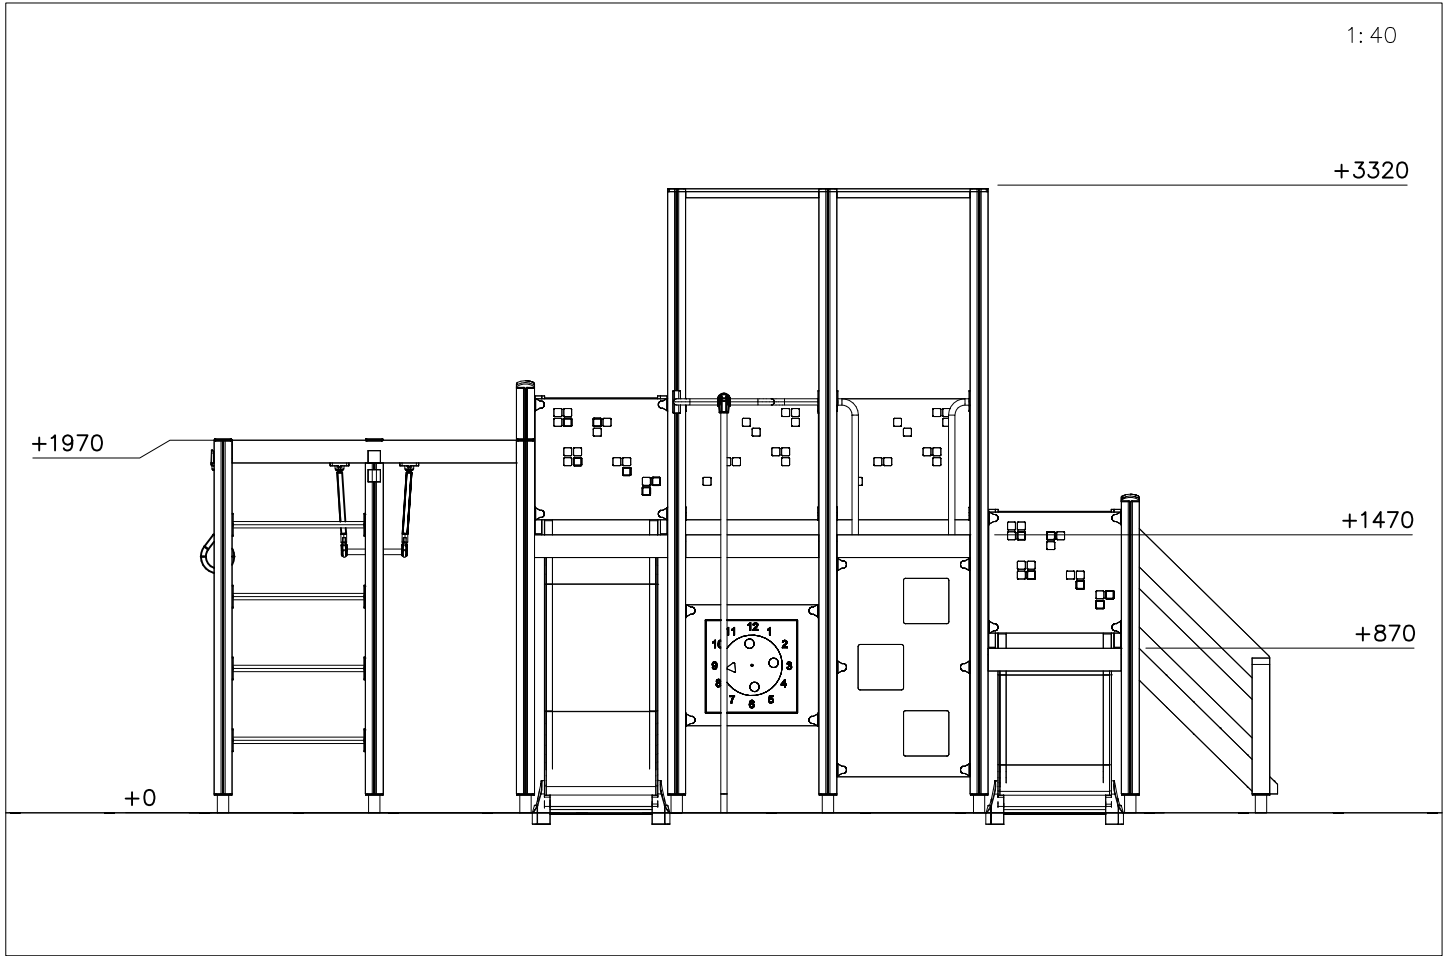

### 137124M

—— EN/AS Impact Area 50.5 m<sup>2</sup>  
- - - - Falling Space 52.7 m<sup>2</sup>  
Max Falling Height 1970 mm

DET 1

DET 2

DET 3

DET 4

DET 5

DET 6