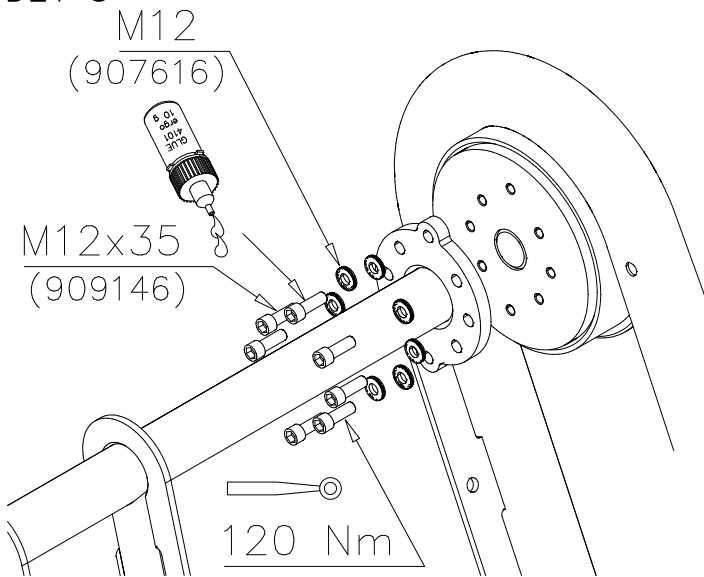

Area of Movement 16.6 m²
 Impact Area 9.3 m²
 Training Space 3.1 m²
 Max Falling Height 650 mm

1: 40

① 901803	PCS	② 904801	PCS
	2		2
M12x90		Ø24 / Ø12	
③ 906247	PCS	④ 906271	PCS
	1		1
750x1500		8x300x900	
⑤ 906326	PCS	⑥ 906422	PCS
	4		1
M12x20			
⑦ 906424	PCS	⑧ 906472	PCS
	1		1
⑨ 907212	PCS	⑩ 907573	PCS
	1		1
⑪ 907616	PCS	⑫ 909146	PCS
	16		22
M12		M12x35	
⑬ 909215	PCS	⑭ 909644	PCS
	12		6
M16x300		M12	
⑮ 980165	PCS	⑯ 999561	PCS
	12		1
Ø24/13x2,5		10g	

DET 3

DET 4

DET 5

DET 6

DET 7

DET 8