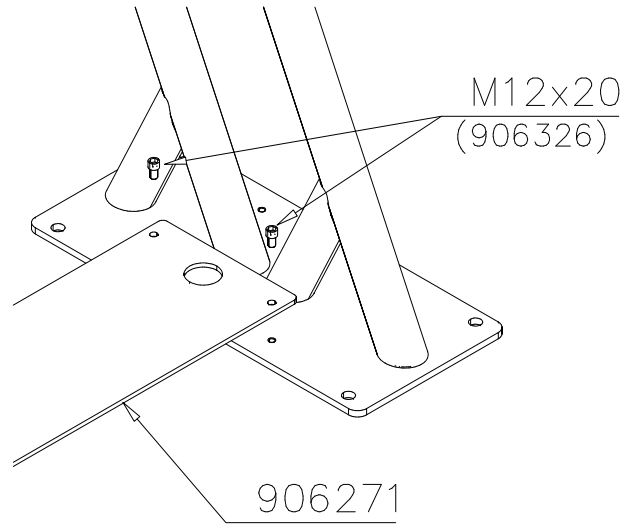

Area of Movement 16.6 m²
 Impact Area 9.3 m²
 Training Space 3.1 m²
 Max Falling Height 650 mm

1: 40

① 901803	PCS	② 904801	PCS
	2		2
M12x90		Ø24 / Ø12	
③ 906247	PCS	④ 906271	PCS
	1		1
750x1500		8x300x900	
⑤ 906326	PCS	⑥ 906422	PCS
	4		1
M12x20			
⑦ 906424	PCS	⑧ 906472	PCS
	1		1
⑨ 907212	PCS	⑩ 907573	PCS
	1		1
⑪ 907616	PCS	⑫ 909146	PCS
	16		22
M12		M12x35	
⑬ 909215	PCS	⑭ 909644	PCS
	12		6
M16x300		M12	
⑮ 980165	PCS	⑯ 999561	PCS
	12		1
Ø24/13x2,5		10g	

DET 3

DET 4

DET 5

DET 6

DET 7

DET 8