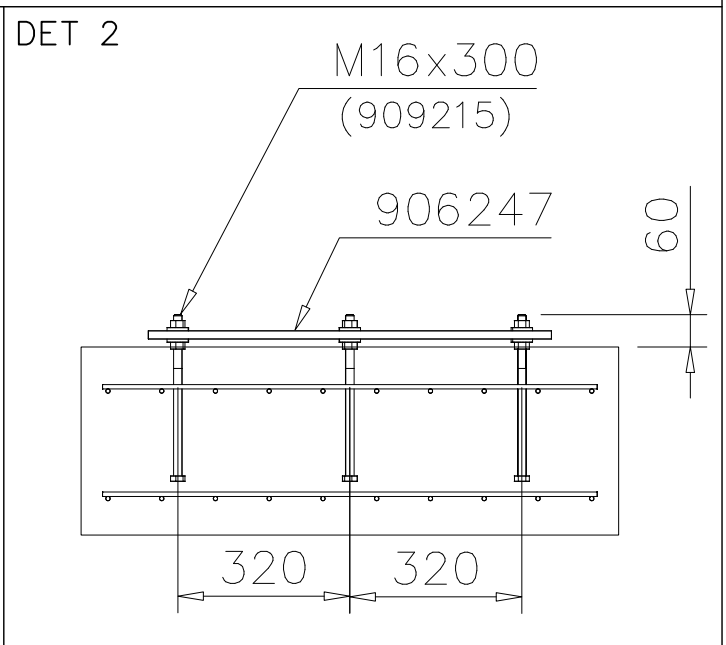

Area of Movement 16.6 m²
 Impact Area 9.3 m²
 Training Space 3.1 m²
 Max Falling Height 650 mm

1: 40

① 901803	PCS	② 904801	PCS
	2		2
M12x90		Ø24 / Ø12	
③ 906247	PCS	④ 906271	PCS
	1		1
750x1500		8x300x900	
⑤ 906326	PCS	⑥ 906422	PCS
	4		1
M12x20			
⑦ 906424	PCS	⑧ 906472	PCS
	1		1
⑨ 907212	PCS	⑩ 907573	PCS
	1		1
⑪ 907616	PCS	⑫ 909146	PCS
	16		22
M12		M12x35	
⑬ 909215	PCS	⑭ 909644	PCS
	12		6
M16x300		M12	
⑮ 980165	PCS	⑯ 999561	PCS
	12		1
Ø24/13x2,5		10g	