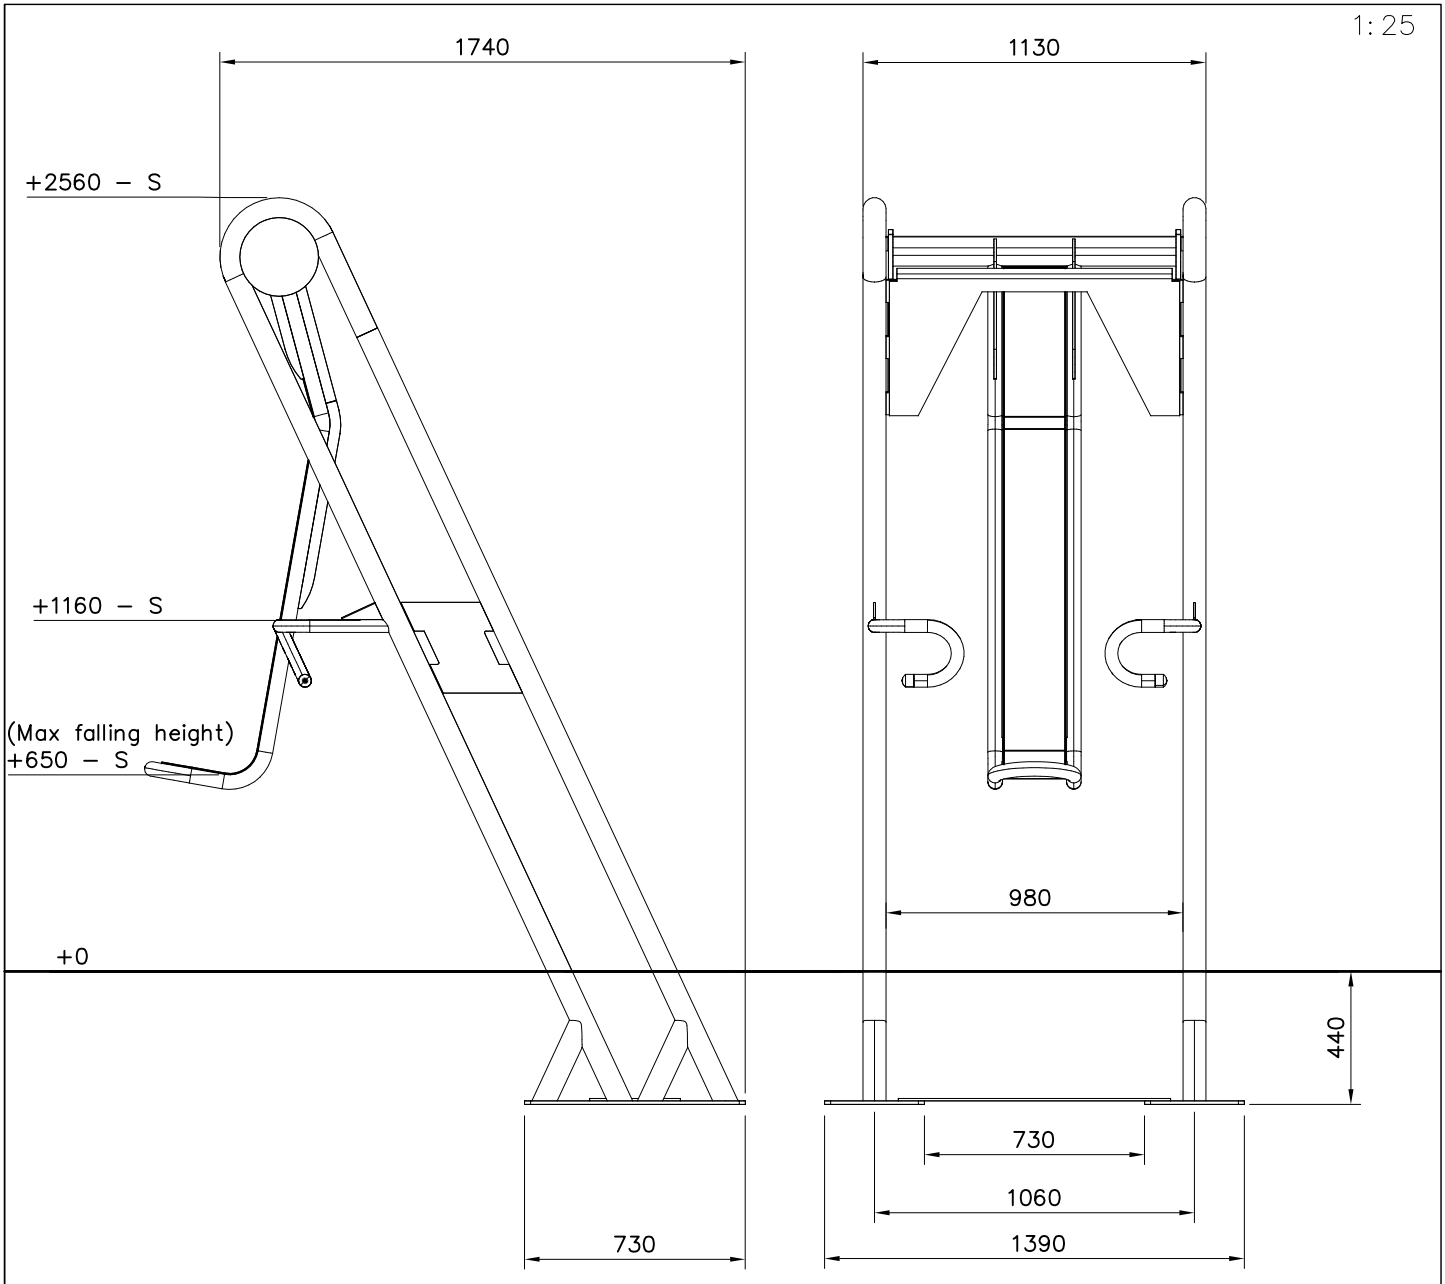

Area of Movement 16.6 m²
 Impact Area 9.3 m²
 Training Space 3.1 m²
 Max Falling Height 650 mm

1: 40

① 901803	PCS	② 904801	PCS
	2		2
M12x90		Ø24 / Ø12	
③ 906247	PCS	④ 906271	PCS
	1		1
750x1500		8x300x900	
⑤ 906326	PCS	⑥ 906422	PCS
	4		1
M12x20			
⑦ 906424	PCS	⑧ 906472	PCS
	1		1
⑨ 907212	PCS	⑩ 907573	PCS
	1		1
⑪ 907616	PCS	⑫ 909146	PCS
	16		22
M12		M12x35	
⑬ 909215	PCS	⑭ 909644	PCS
	12		6
M16x300		M12	
⑮ 980165	PCS	⑯ 999561	PCS
	12		1
Ø24/13x2,5		10g	

DET 3

DET 4

DET 5

DET 6

DET 7

DET 8