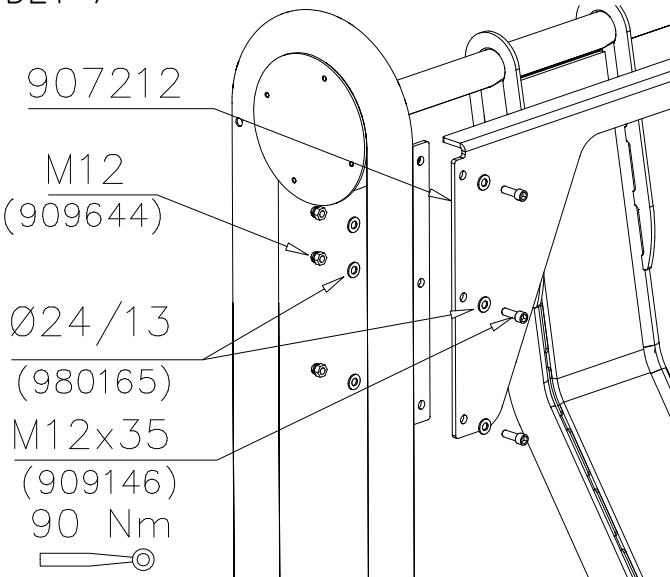

Area of Movement 16.6 m²
 Impact Area 9.3 m²
 Training Space 3.1 m²
 Max Falling Height 650 mm

1: 40

① 901803	PCS	② 904801	PCS
	2		2
M12x90		Ø24 / Ø12	
③ 906247	PCS	④ 906271	PCS
	1		1
750x1500		8x300x900	
⑤ 906326	PCS	⑥ 906422	PCS
	4		1
M12x20			
⑦ 906424	PCS	⑧ 906472	PCS
	1		1
⑨ 907212	PCS	⑩ 907573	PCS
	1		1
⑪ 907616	PCS	⑫ 909146	PCS
	16		22
M12		M12x35	
⑬ 909215	PCS	⑭ 909644	PCS
	12		6
M16x300		M12	
⑮ 980165	PCS	⑯ 999561	PCS
	12		1
Ø24/13x2,5		10g	

DET 3

DET 4

DET 5

DET 6

DET 7

DET 8