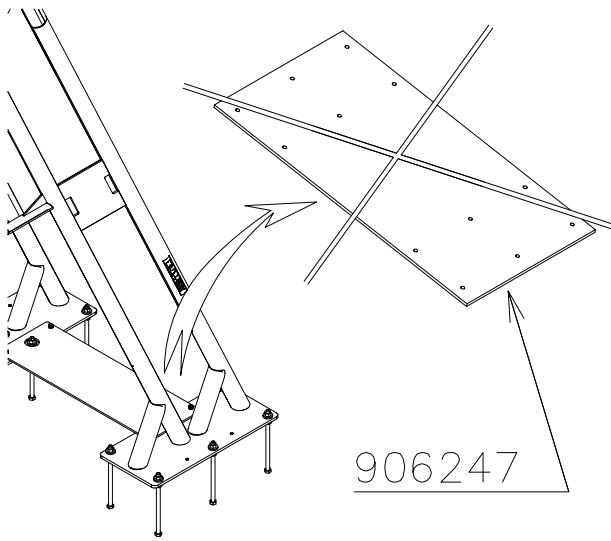

Area of Movement 16.6 m²
 Impact Area 9.3 m²
 Training Space 3.1 m²
 Max Falling Height 650 mm

1: 40

① 901803	PCS	② 904801	PCS
	2		2
M12x90		Ø24 / Ø12	
③ 906247	PCS	④ 906271	PCS
	1		1
750x1500		8x300x900	
⑤ 906326	PCS	⑥ 906422	PCS
	4		1
M12x20			
⑦ 906424	PCS	⑧ 906472	PCS
	1		1
⑨ 907212	PCS	⑩ 907573	PCS
	1		1
⑪ 907616	PCS	⑫ 909146	PCS
	16		22
M12		M12x35	
⑬ 909215	PCS	⑭ 909644	PCS
	12		6
M16x300		M12	
⑮ 980165	PCS	⑯ 999561	PCS
	12		1
Ø24/13x2,5		10g	

DET 3

DET 4

DET 5

DET 6

DET 7

DET 8