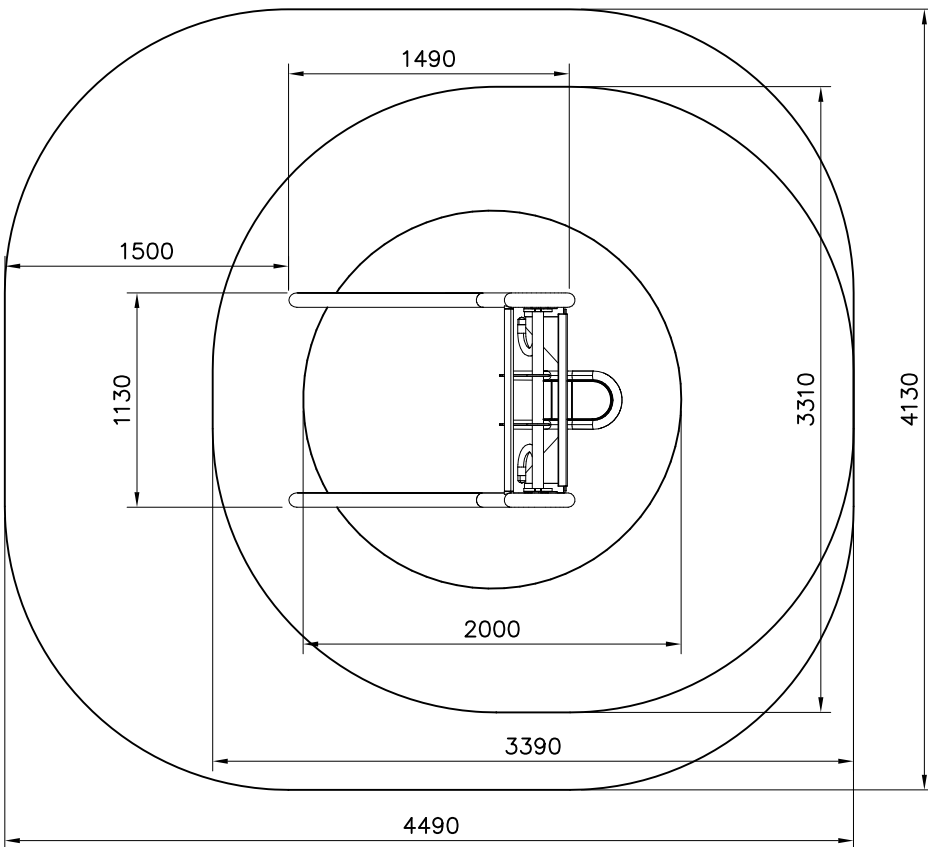

Area of Movement 16.6 m²
 Impact Area 9.3 m²
 Training Space 3.1 m²
 Max Falling Height 650 mm

1: 40

① 901803	PCS	② 904801	PCS
	2		2
M12x90		Ø24 / Ø12	
③ 906247	PCS	④ 906271	PCS
	1		1
750x1500		8x300x900	
⑤ 906326	PCS	⑥ 906422	PCS
	4		1
M12x20			
⑦ 906424	PCS	⑧ 906472	PCS
	1		1
⑨ 907212	PCS	⑩ 907573	PCS
	1		1
⑪ 907616	PCS	⑫ 909146	PCS
	16		22
M12		M12x35	
⑬ 909215	PCS	⑭ 909644	PCS
	12		6
M16x300		M12	
⑮ 980165	PCS	⑯ 999561	PCS
	12		1
Ø24/13x2,5		10g	

DET 3

DET 4

DET 5

DET 6

DET 7

DET 8