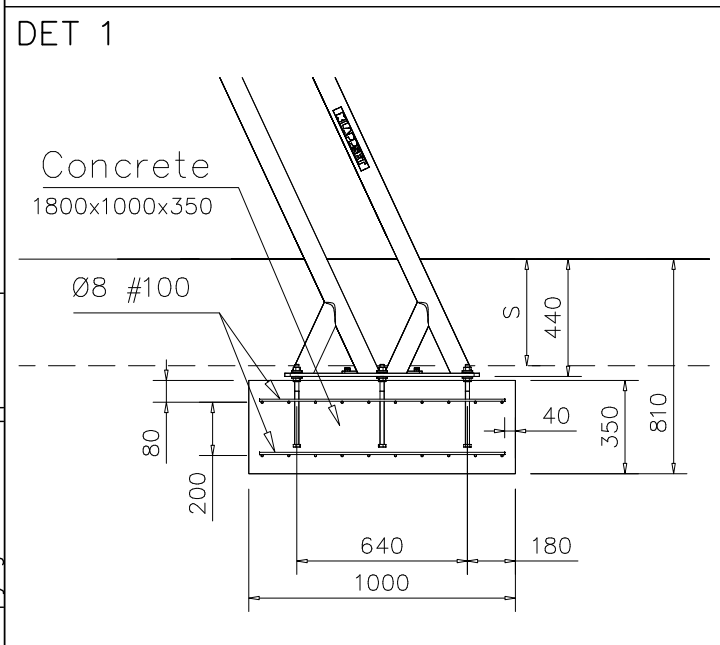

Area of Movement 16.6 m²
 Impact Area 9.3 m²
 Training Space 3.1 m²
 Max Falling Height 650 mm

1: 40

① 901803	PCS	② 904801	PCS
	2		2
M12x90		Ø24 / Ø12	
③ 906247	PCS	④ 906271	PCS
	1		1
750x1500		8x300x900	
⑤ 906326	PCS	⑥ 906422	PCS
	4		1
M12x20			
⑦ 906424	PCS	⑧ 906472	PCS
	1		1
⑨ 907212	PCS	⑩ 907573	PCS
	1		1
⑪ 907616	PCS	⑫ 909146	PCS
	16		22
M12		M12x35	
⑬ 909215	PCS	⑭ 909644	PCS
	12		6
M16x300		M12	
⑮ 980165	PCS	⑯ 999561	PCS
	12		1
Ø24/13x2,5		10g	

DET 3

DET 4

DET 5

DET 6

DET 7

DET 8