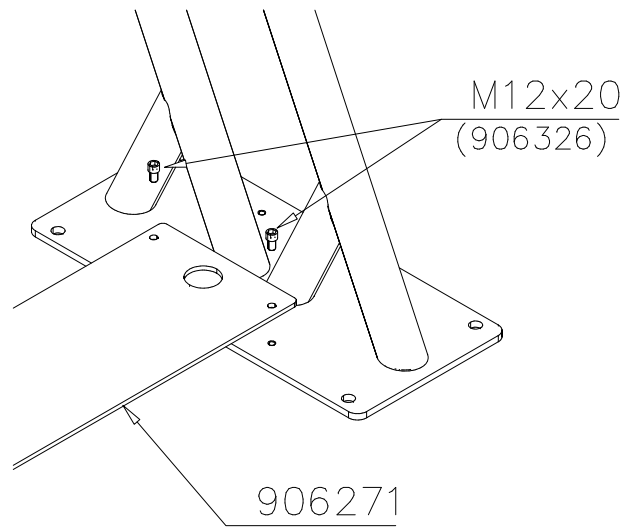

5

9

DET 1-3 1:40

Area of Movement 16.7 m<sup>2</sup>  
 Impact Area 9.3 m<sup>2</sup>  
 Training Space 4.4 m<sup>2</sup>  
 Max Falling Height 710 mm

① 901803	PCS	② 904801	PCS
	2		2
M12x90		Ø24 / Ø12	
③ 906247	PCS	④ 906269	PCS
	1		1
750x1500			
⑤ 906271	PCS	⑥ 906326	PCS
	1		4
8x300x900		M12x20	
⑧ 906451	PCS	⑨ 906452	PCS
	1		1
400x400			
⑩ 906453	PCS	⑪ 906471	PCS
	1		1
⑫ 907573	PCS	⑬ 907616	PCS
	1		16
		M12	
		⑭ 909146	PCS
			22
		M12x35	
⑮ 909215	PCS	⑯ 909644	PCS
	16		6
M16x300		M12	
⑰ 980165	PCS	⑱ 999561	PCS
	12		1
Ø24/13x2,5		GLUE 4101 ergo 10 g	
		10g	

DET 3

DET 4

DET 5

DET 6

DET 7

DET 8