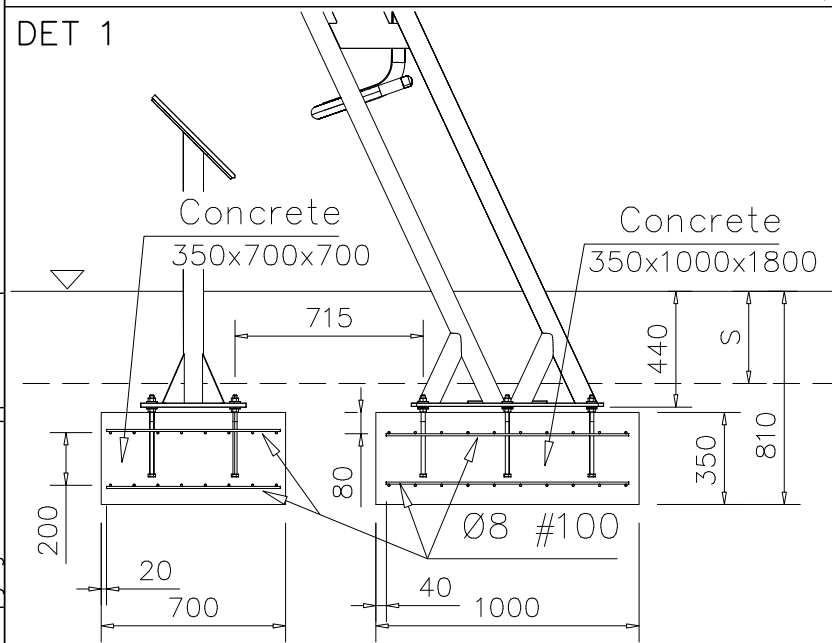

5

9

DET 1-3 1:40

Area of Movement 16.7 m<sup>2</sup>  
 Impact Area 9.3 m<sup>2</sup>  
 Training Space 4.4 m<sup>2</sup>  
 Max Falling Height 710 mm

① 901803	PCS	② 904801	PCS
	2		2
M12x90		Ø24 / Ø12	
③ 906247	PCS	④ 906269	PCS
	1		1
750x1500			
⑤ 906271	PCS	⑥ 906326	PCS
	1		4
8x300x900		M12x20	
⑧ 906451	PCS	⑨ 906452	PCS
	1		1
400x400			
⑩ 906453	PCS	⑪ 906471	PCS
	1		1
⑫ 907573	PCS	⑬ 907616	PCS
	1		16
		M12	
		⑭ 909146	PCS
			22
		M12x35	
⑮ 909215	PCS	⑯ 909644	PCS
	16		6
M16x300		M12	
⑰ 980165	PCS	⑱ 999561	PCS
	12		1
Ø24/13x2,5		GLUE 4101 ergo 10 g	
		10g	