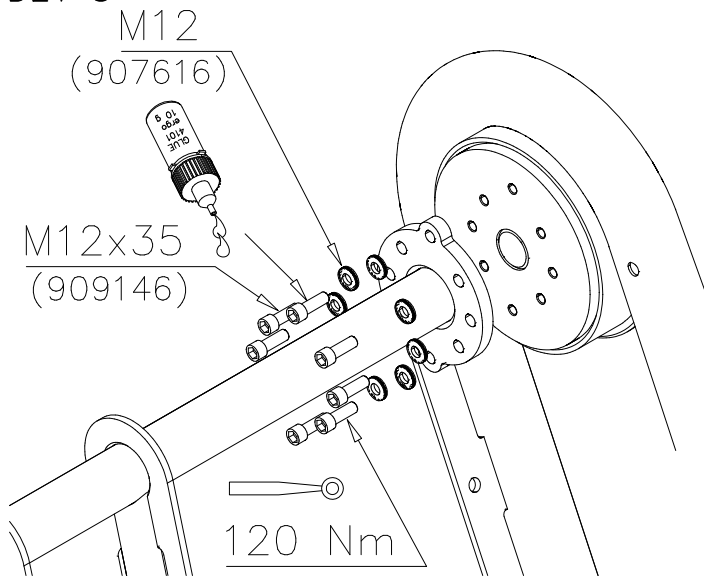

5

9

DET 1-3 1:40

Area of Movement 16.7 m<sup>2</sup>  
 Impact Area 9.3 m<sup>2</sup>  
 Training Space 4.4 m<sup>2</sup>  
 Max Falling Height 710 mm

① 901803	PCS	② 904801	PCS
	2		2
M12x90		Ø24 / Ø12	
③ 906247	PCS	④ 906269	PCS
	1		1
750x1500			
⑤ 906271	PCS	⑥ 906326	PCS
	1		4
8x300x900		M12x20	
⑧ 906451	PCS	⑨ 906452	PCS
	1		1
400x400			
⑩ 906453	PCS	⑪ 906471	PCS
	1		1
⑫ 907573	PCS	⑬ 907616	PCS
	1		16
		M12	
		⑭ 909146	PCS
			22
		M12x35	
⑮ 909215	PCS	⑯ 909644	PCS
	16		6
M16x300		M12	
⑰ 980165	PCS	⑱ 999561	PCS
	12		1
Ø24/13x2,5		GLUE 4101 ergo 10 g	
		10g	

DET 3

DET 4

DET 5

DET 6

DET 7

DET 8