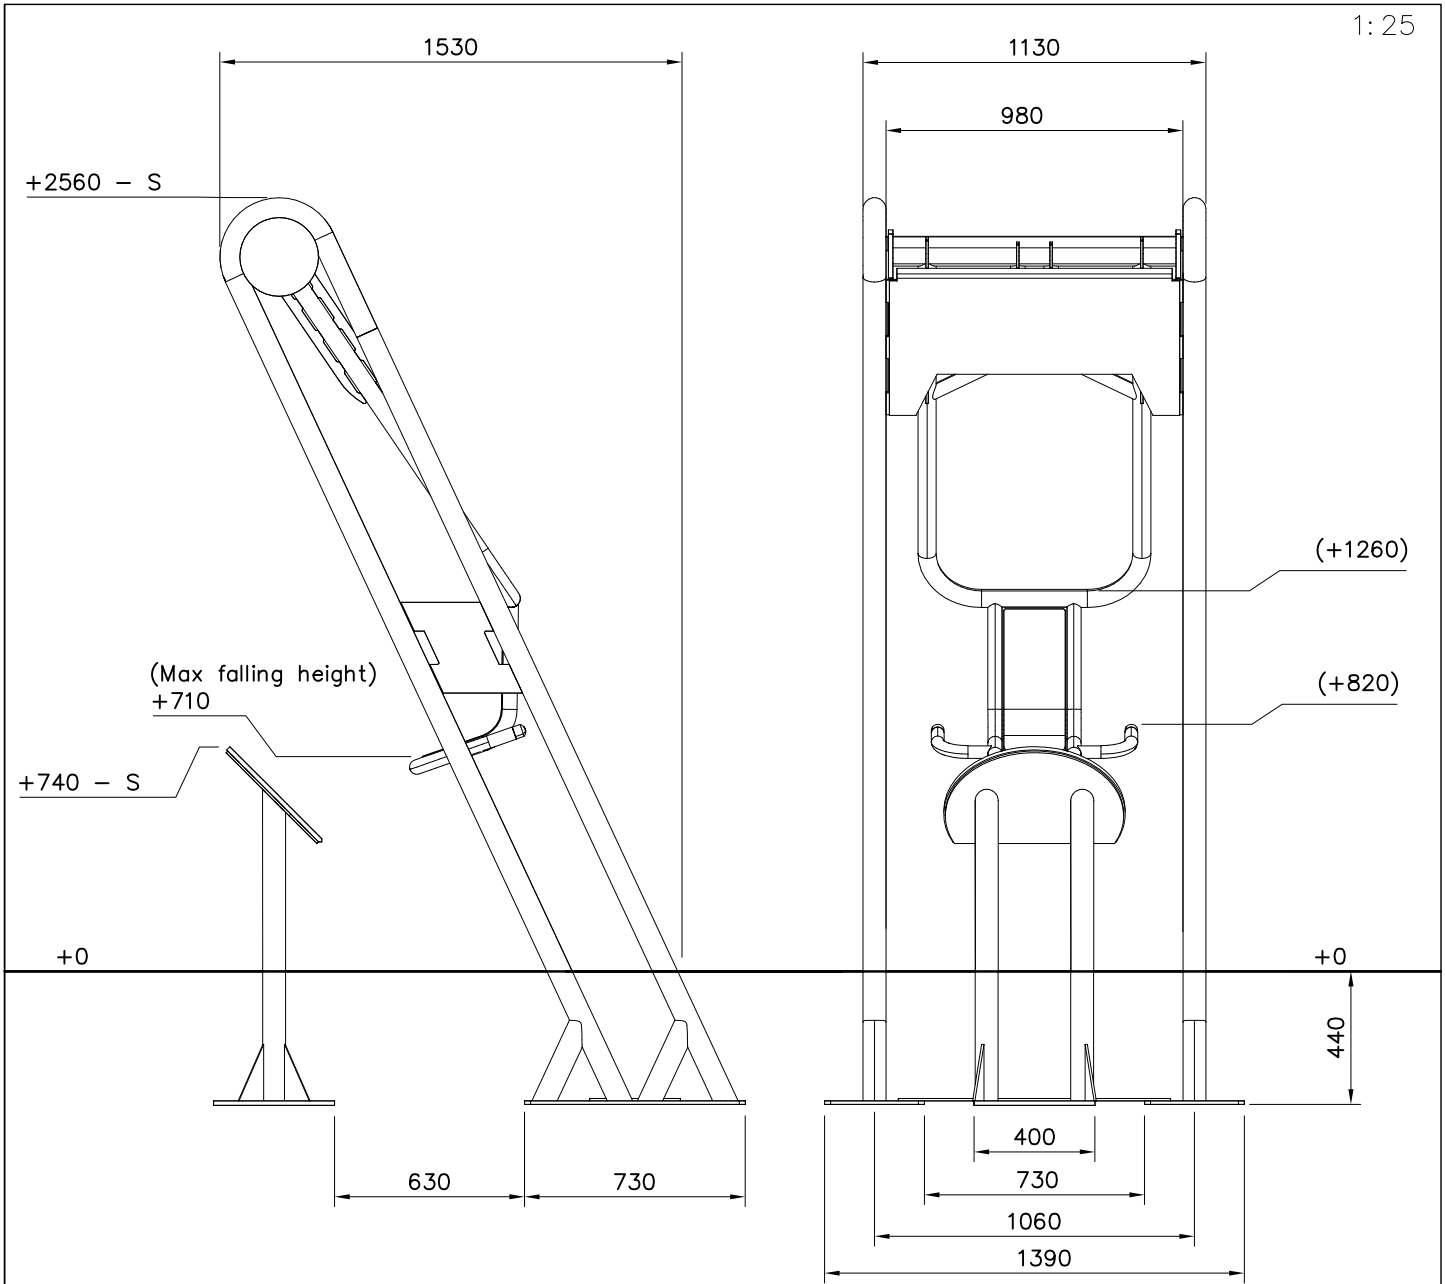

DET 5, 6

7

10

11

12

DET 8

DET 7

DET 4

5

9

DET 1-3 1:40

Area of Movement 16.7 m<sup>2</sup>  
 Impact Area 9.3 m<sup>2</sup>  
 Training Space 4.4 m<sup>2</sup>  
 Max Falling Height 710 mm

① 901803	PCS	② 904801	PCS
	2		2
M12x90		Ø24 / Ø12	
③ 906247	PCS	④ 906269	PCS
	1		1
750x1500			
⑤ 906271	PCS	⑥ 906326	PCS
	1		4
8x300x900		M12x20	
⑧ 906451	PCS	⑨ 906452	PCS
	1		1
400x400			
⑩ 906453	PCS	⑪ 906471	PCS
	1		1
⑫ 907573	PCS	⑬ 907616	PCS
	1		16
		M12	
		⑭ 909146	PCS
			22
		M12x35	
⑮ 909215	PCS	⑯ 909644	PCS
	16		6
M16x300		M12	
⑰ 980165	PCS	⑱ 999561	PCS
	12		1
Ø24/13x2,5		GLUE 4101 ergo 10 g	
		10g	