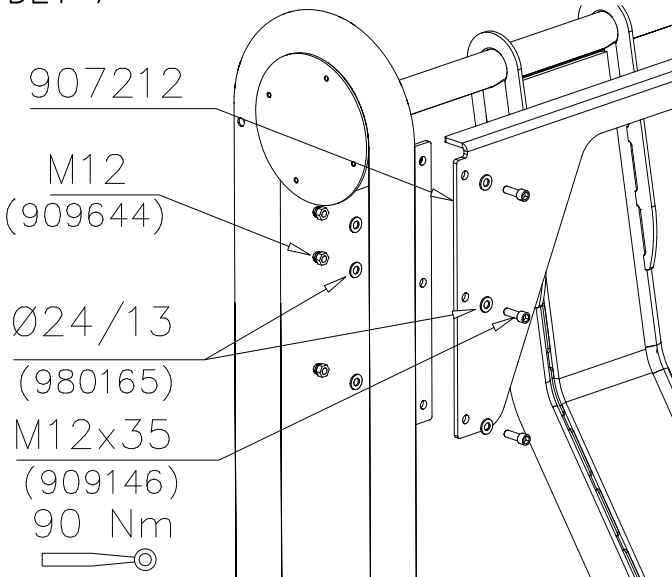

5

9

DET 1-3 1:40

Area of Movement 16.7 m<sup>2</sup>  
 Impact Area 9.3 m<sup>2</sup>  
 Training Space 4.4 m<sup>2</sup>  
 Max Falling Height 710 mm

① 901803	PCS	② 904801	PCS
	2		2
M12x90		Ø24 / Ø12	
③ 906247	PCS	④ 906269	PCS
	1		1
750x1500			
⑤ 906271	PCS	⑥ 906326	PCS
	1		4
8x300x900		M12x20	
⑧ 906451	PCS	⑨ 906452	PCS
	1		1
400x400			
⑩ 906453	PCS	⑪ 906471	PCS
	1		1
⑫ 907573	PCS	⑬ 907616	PCS
	1		16
		M12	
		⑭ 909146	PCS
			22
		M12x35	
⑮ 909215	PCS	⑯ 909644	PCS
	16		6
M16x300		M12	
⑰ 980165	PCS	⑱ 999561	PCS
	12		1
Ø24/13x2,5		GLUE 4101 ergo 10 g	
		10g	

DET 3

DET 4

DET 5

DET 6

DET 7

DET 8