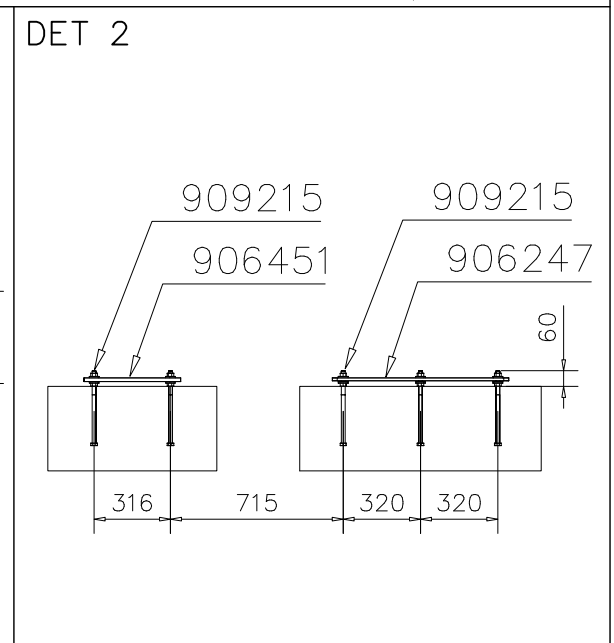

DET 5, 6

7

10

11

12

DET 8

DET 7

DET 4

5

9

DET 1-3 1:40

Area of Movement 16.7 m<sup>2</sup>  
 Impact Area 9.3 m<sup>2</sup>  
 Training Space 4.4 m<sup>2</sup>  
 Max Falling Height 710 mm

① 901803	PCS	② 904801	PCS
	2		2
M12x90		Ø24 / Ø12	
③ 906247	PCS	④ 906269	PCS
	1		1
750x1500			
⑤ 906271	PCS	⑥ 906326	PCS
	1		4
8x300x900		M12x20	
⑧ 906451	PCS	⑨ 906452	PCS
	1		1
400x400			
⑩ 906453	PCS	⑪ 906471	PCS
	1		1
⑫ 907573	PCS	⑬ 907616	PCS
	1		16
		M12	
		⑭ 909146	PCS
			22
		M12x35	
⑮ 909215	PCS	⑯ 909644	PCS
	16		6
M16x300		M12	
⑰ 980165	PCS	⑱ 999561	PCS
	12		1
Ø24/13x2,5		GLUE 4101 ergo 10 g	
		10g	

DET 3

DET 4

DET 5

DET 6

DET 7

DET 8