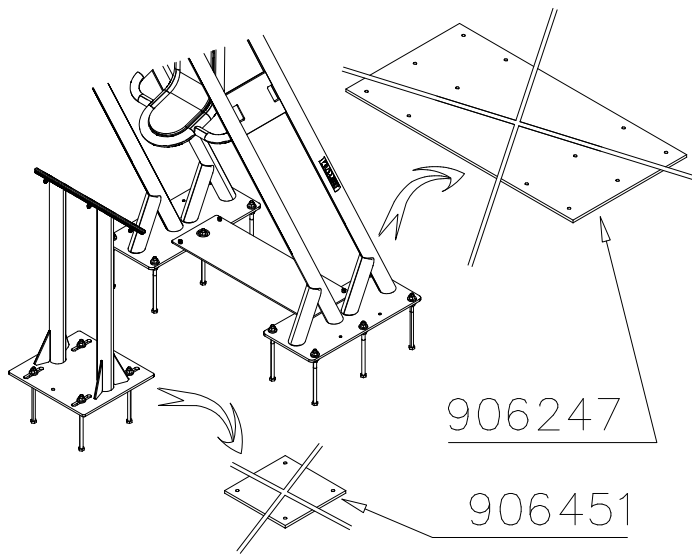

5

9

DET 1-3 1:40

Area of Movement 16.7 m<sup>2</sup>  
 Impact Area 9.3 m<sup>2</sup>  
 Training Space 4.4 m<sup>2</sup>  
 Max Falling Height 710 mm

① 901803	PCS	② 904801	PCS
	2		2
M12x90		Ø24 / Ø12	
③ 906247	PCS	④ 906269	PCS
	1		1
750x1500			
⑤ 906271	PCS	⑥ 906326	PCS
	1		4
8x300x900		M12x20	
⑧ 906451	PCS	⑨ 906452	PCS
	1		1
400x400			
⑩ 906453	PCS	⑪ 906471	PCS
	1		1
⑫ 907573	PCS	⑬ 907616	PCS
	1		16
		M12	
		⑭ 909146	PCS
			22
		M12x35	
⑮ 909215	PCS	⑯ 909644	PCS
	16		6
M16x300		M12	
⑰ 980165	PCS	⑱ 999561	PCS
	12		1
Ø24/13x2,5		GLUE 4101 ergo 10 g	
		10g	

DET 3

DET 4

DET 5

DET 6

DET 7

DET 8