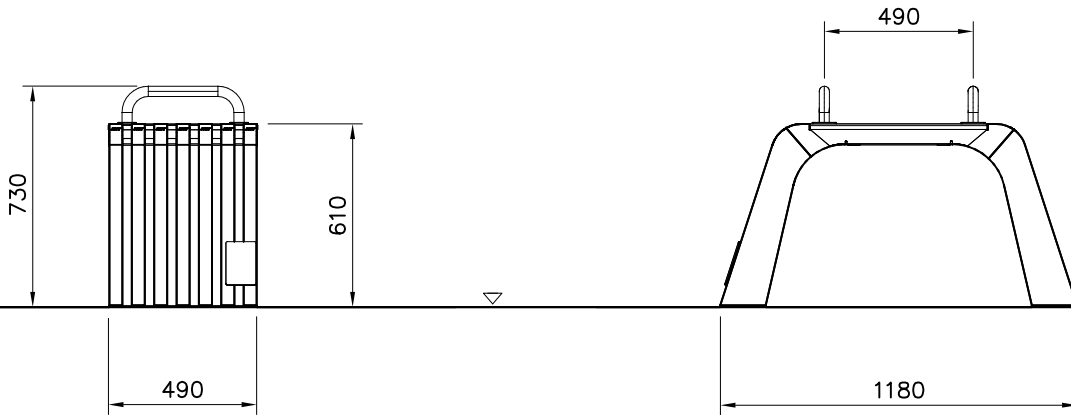

①	706057	PCS	②	705580	PCS
		1			1
③	902272	PCS	④	980109	PCS
		4			6
	90x90x450			Ø4x30	
⑤	909519	PCS	⑥	909637	PCS
		4			8
	50x380x380			M10	
⑦	909638	PCS	⑧	909639	PCS
		16			8
	Ø20/10.5			M10x25	
⑨	906635	PCS	⑩	909873	PCS
		2			8
				M8x40	
⑪	909256	PCS	⑫	980160	PCS
		16			8
	Ø16/8.4			M8 A2	
⑬	702286	PCS	⑭	902487	PCS
		1			1
	90x50			65x65x0.5	
⑮	909506	PCS			PCS
		4			
	Ø3.5x13				

Box L options:			Bars options:	
 BOX L	705580-602	Dark Brown	 BAR	906635-215 TURQUOSE
	705580-603	Light Brown		906635-216 PEARL LIGHT GREY
	705580-604	Gray		906635-217 LIME
		906635-218 PINK		

1: 25

Area of Movement 12.7 m²
 Impact Area 10.7 m²
 Training Space 5.3 m²
 Max Falling Height 610 mm