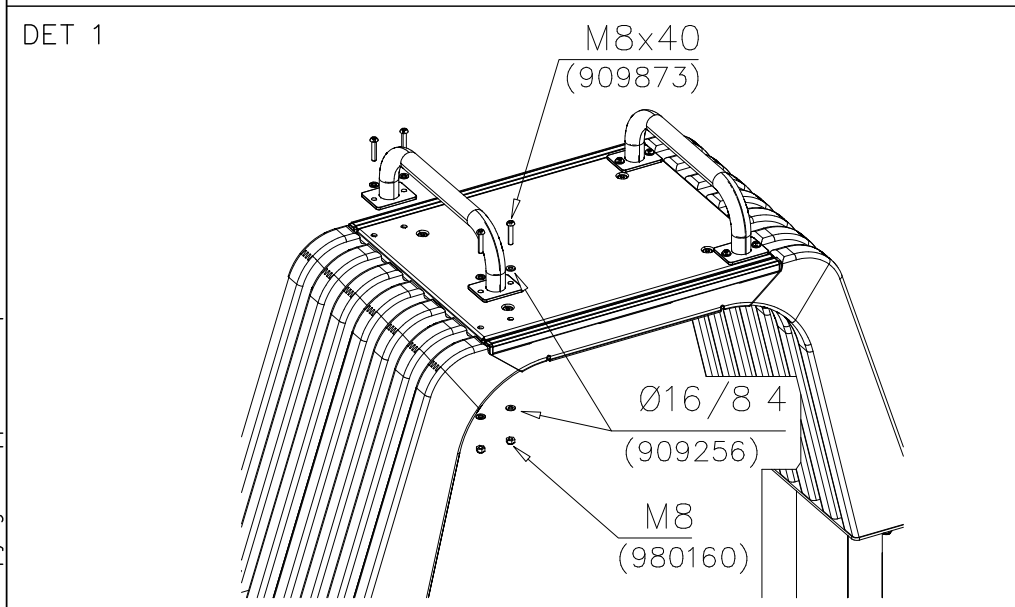

①	706381	PCS	②	705580	PCS
		1			1
	100x150			BOX L	
③	902272	PCS	④	980109	PCS
		5			6
	90x90x450			Ø4x30	
⑤	909519	PCS	⑥	909637	PCS
		5			16
	50x380x380			M10	
⑦	909638	PCS	⑧	909639	PCS
		32			16
	Ø20/10.5			M10x25	
⑨	906750	PCS	⑩	906635	PCS
		1			2
⑪	909873	PCS	⑫	980160	PCS
		11			8
	M8x40			M8	
⑬	909256	PCS	⑭	702286	PCS
		16			1
	Ø16/8.4			LAPPSET Group Ltd www.lappset.com	
				90x50	
⑮	902487	PCS	⑯	909506	PCS
		1			4
	65x65x0.5			Ø3.5x13	

Box L options:			Foot options:		
 BOX L	705580-602	Dark Brown	 FOOT	906750-215	Turquoise
	705580-603	Light Brown		906750-216	Pearl Light Gray
	705580-604	Gray		906750-217	Lime
		906750-218		Pink	

Bars options:			1: 25
 Bars	906635-215	Turquoise	
	906635-216	Pearl Light Gray	
	906635-217	Lime	
	906635-218	Pink	