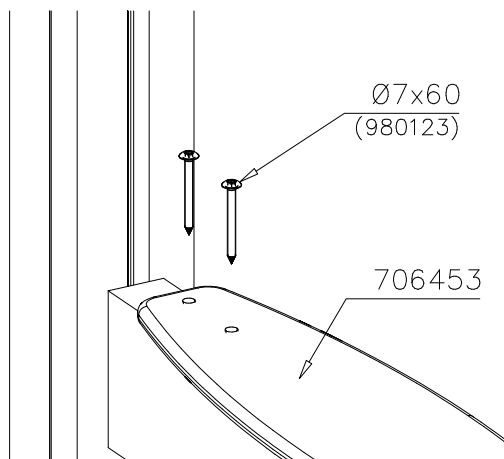

EN/AS Impact Area 24.9 m²
 Grid size = 500 mm.

—— EN/AS Impact Area 24.9 m²
 - - - Falling Space 24.9 m²
 Max Falling Height 1000 mm

FREE GAP /
VAPAA AUKKO

>230 or >1°
>230 tai >1°

FULL FILLED /
TÄYTETTY AUKKO

OR / TAI

FULL FILLED /
TÄYTETTY AUKKO

DET 1

DET 2

DET 3

DET 4