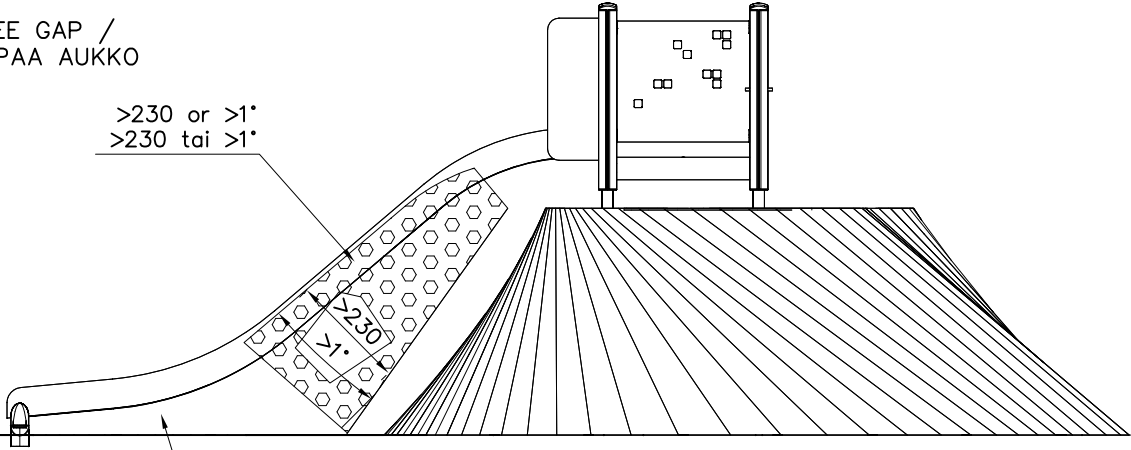

EN/AS Impact Area 24.9 m²
 Grid size = 500 mm.

—— EN/AS Impact Area 24.9 m²
 - - - Falling Space 24.9 m²
 Max Falling Height 1000 mm

FREE GAP /
VAPAA AUKKO

>230 or >1°
>230 tai >1°

FULL FILLED /
TÄYTETTY AUKKO

OR / TAI

FULL FILLED /
TÄYTETTY AUKKO

DET 1

DET 2

DET 3

DET 4