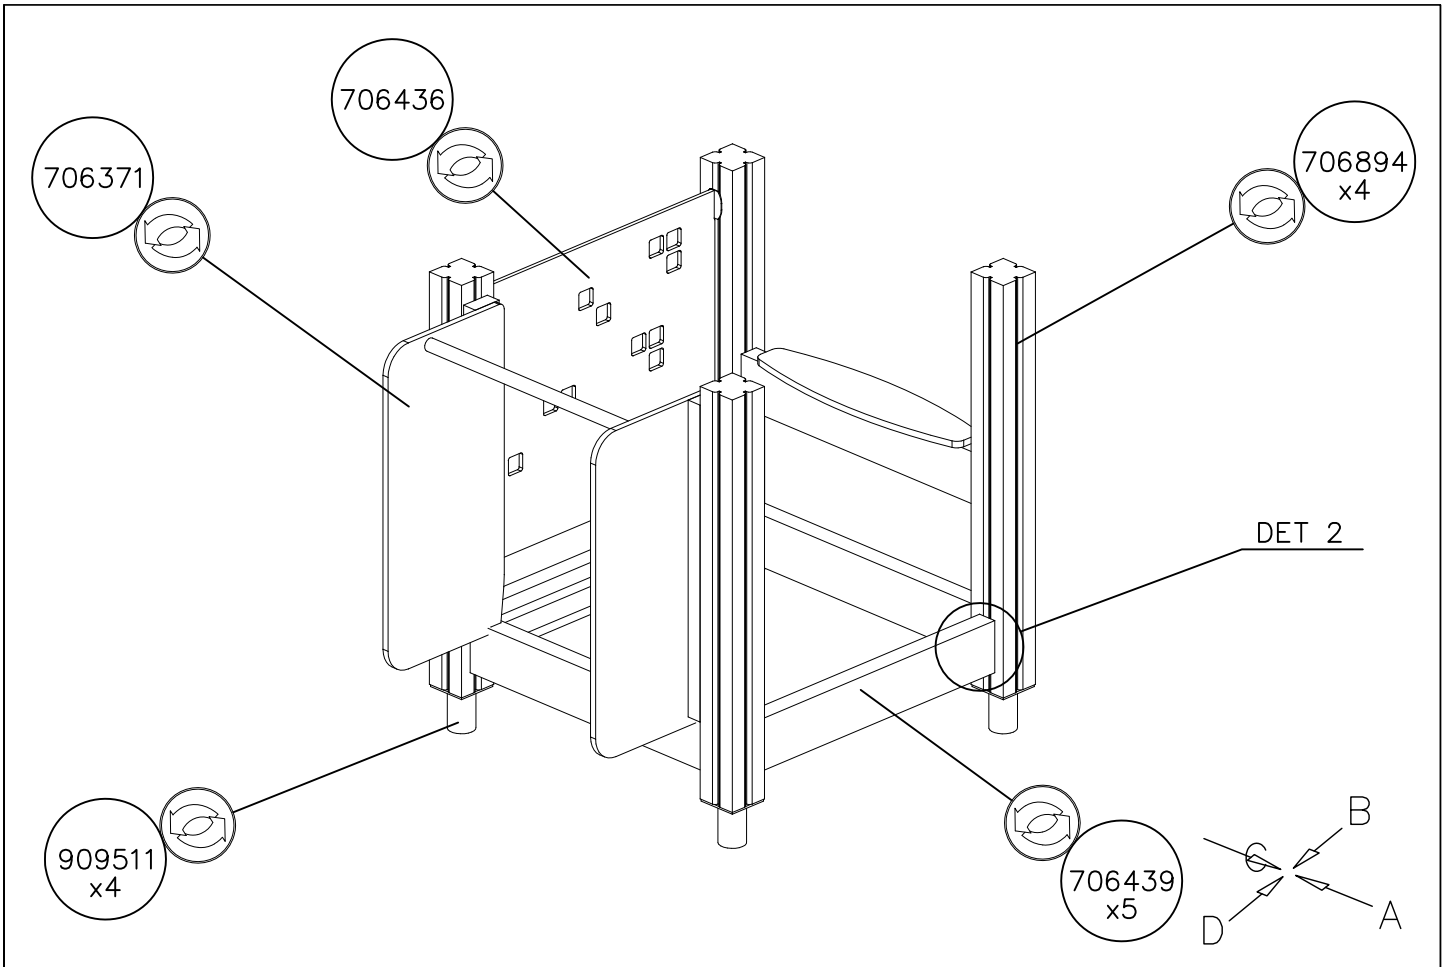

EN/AS Impact Area 24.9 m²
 Grid size = 500 mm.

—— EN/AS Impact Area 24.9 m²
 - - - Falling Space 24.9 m²
 Max Falling Height 1000 mm

FREE GAP /
VAPAA AUKKO

>230 or >1°
>230 tai >1°

FULL FILLED /
TÄYTETTY AUKKO

OR / TAI

FULL FILLED /
TÄYTETTY AUKKO

DET 1

DET 2

DET 3

DET 4