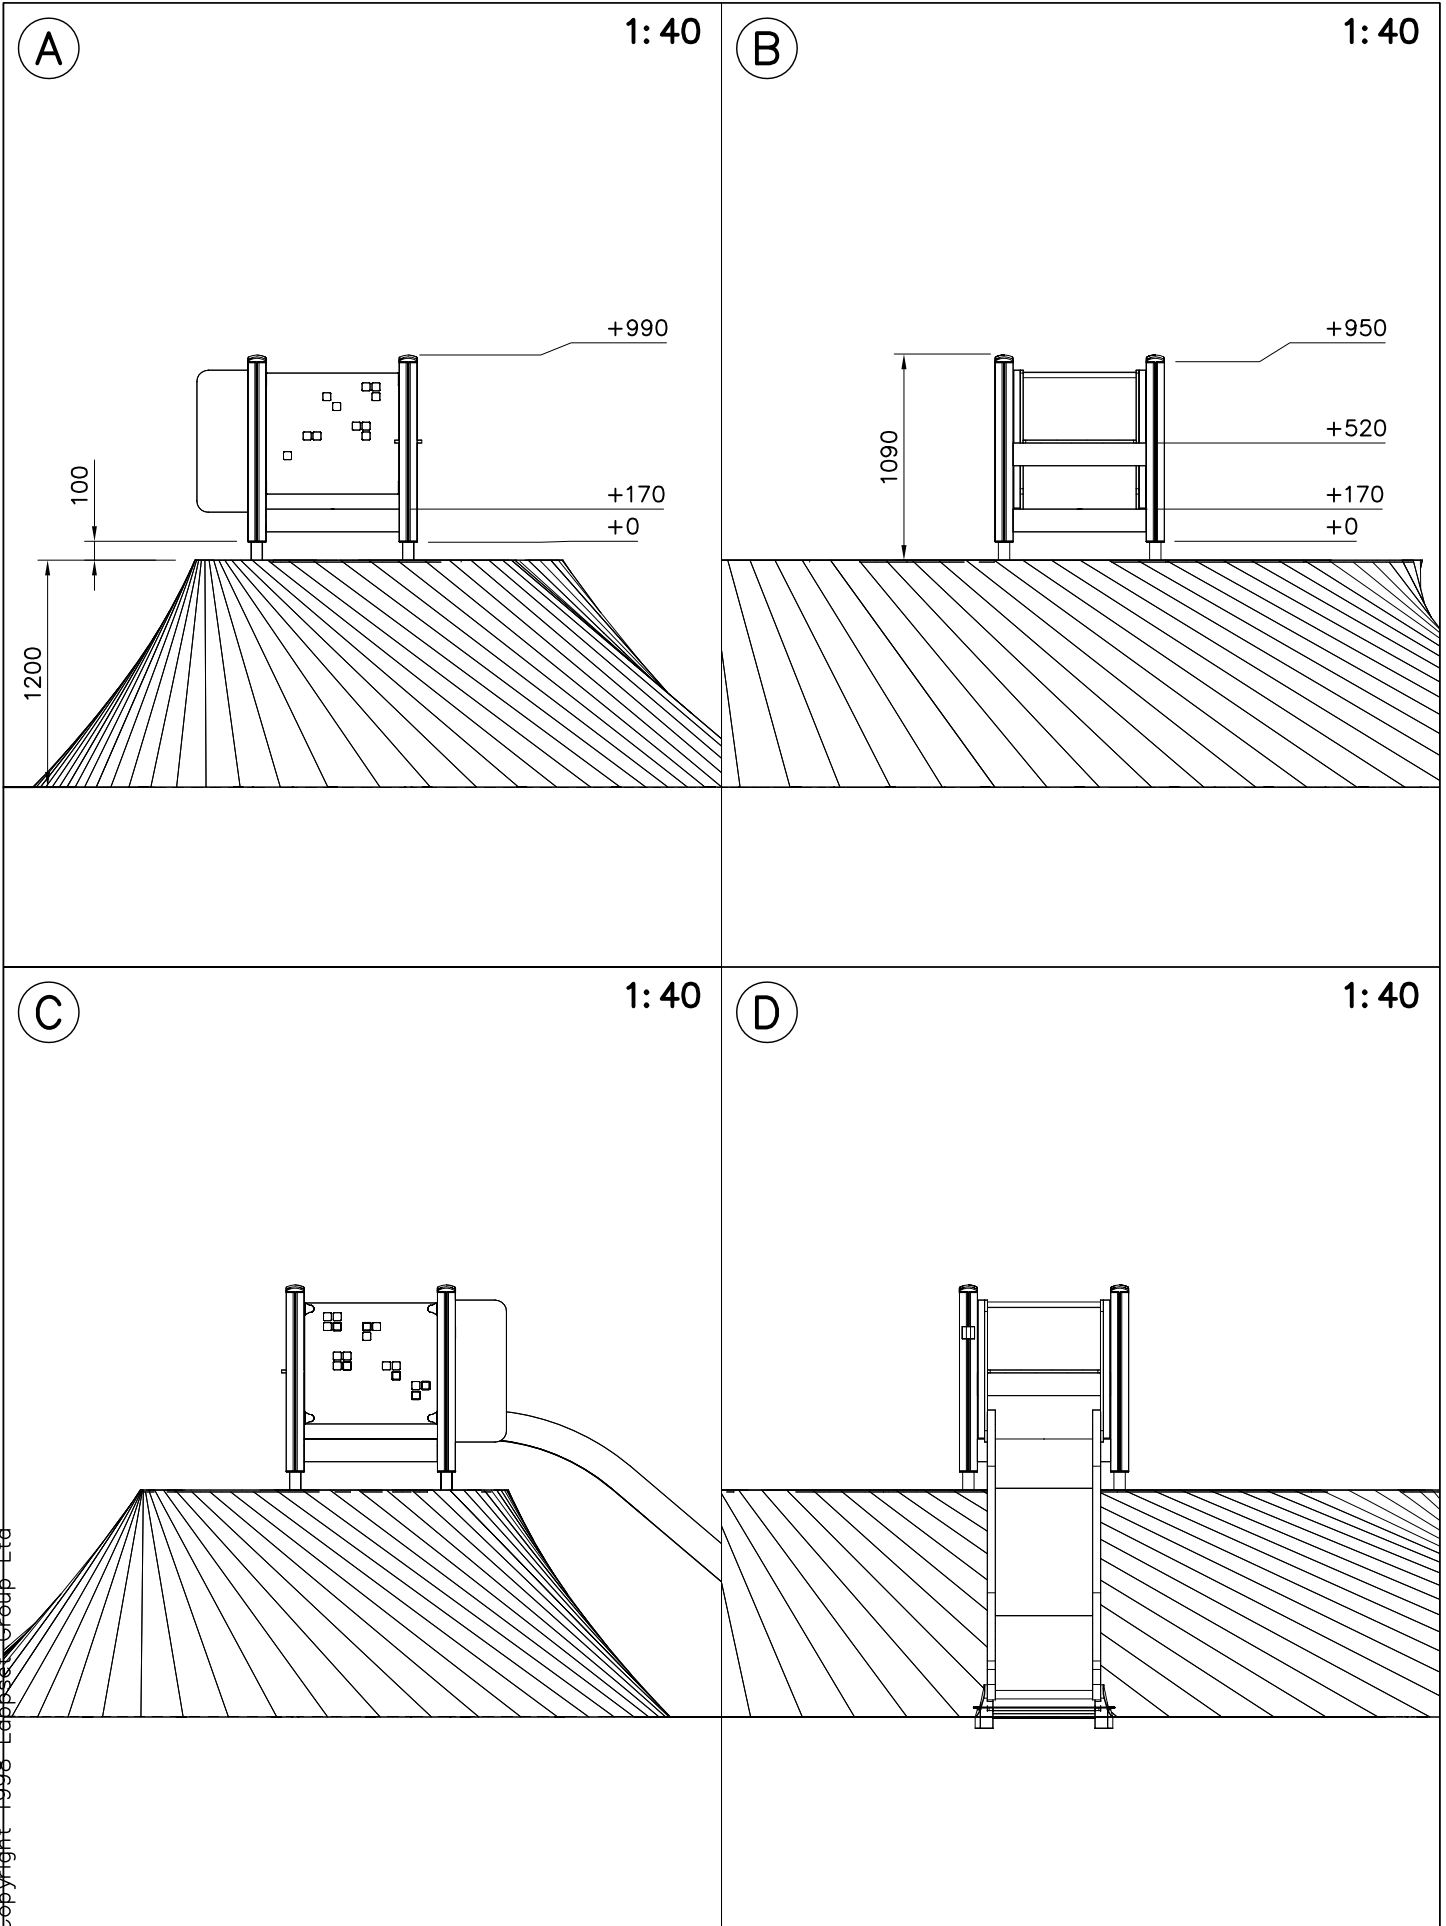

EN/AS Impact Area 24.9 m²
 Grid size = 500 mm.

—— EN/AS Impact Area 24.9 m²
 - - - Falling Space 24.9 m²
 Max Falling Height 1000 mm

FREE GAP /
VAPAA AUKKO

>230 or >1°
>230 tai >1°

FULL FILLED /
TÄYTETTY AUKKO

OR / TAI

FULL FILLED /
TÄYTETTY AUKKO

DET 1

DET 2

DET 3

DET 4