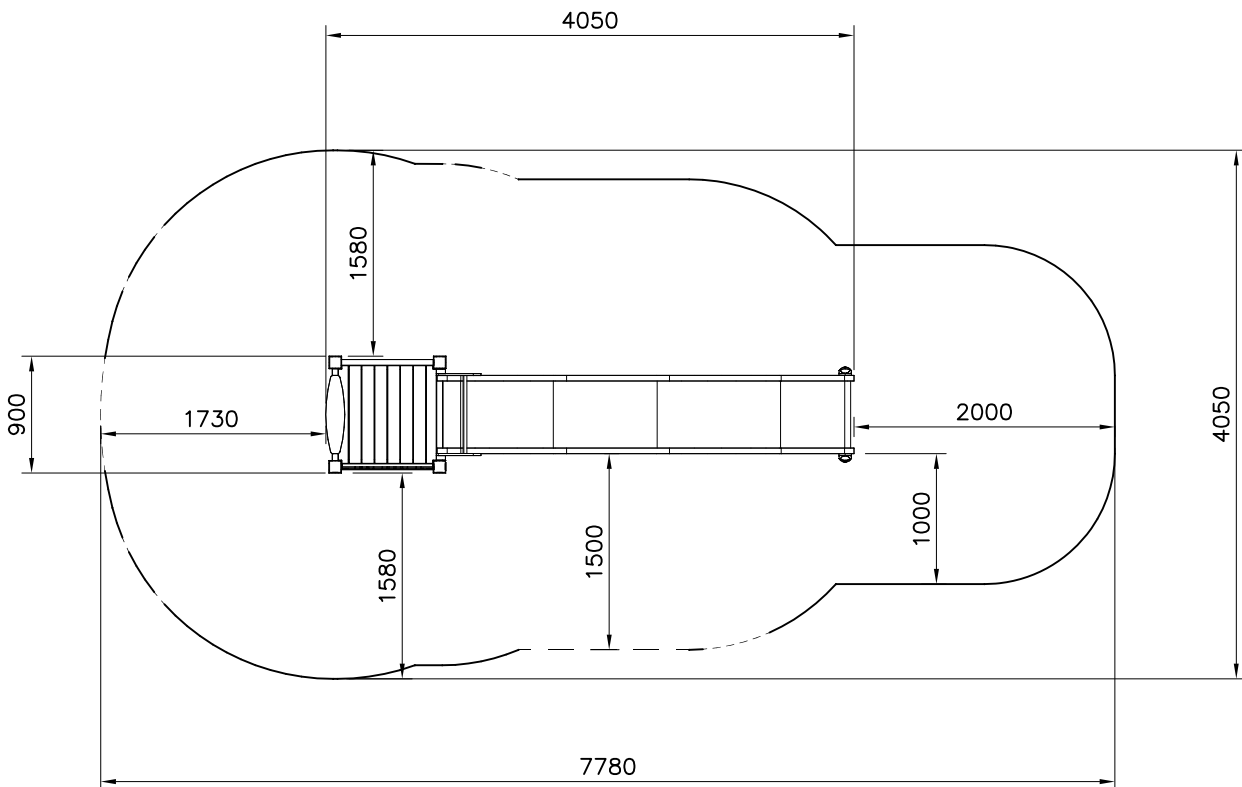

EN/AS Impact Area 24.9 m²
 Grid size = 500 mm.

—— EN/AS Impact Area 24.9 m²
 - - - Falling Space 24.9 m²
 Max Falling Height 1000 mm

FREE GAP /
VAPAA AUKKO

>230 or >1°
>230 tai >1°

FULL FILLED /
TÄYTETTY AUKKO

OR / TAI

FULL FILLED /
TÄYTETTY AUKKO

DET 1

DET 2

DET 3

DET 4