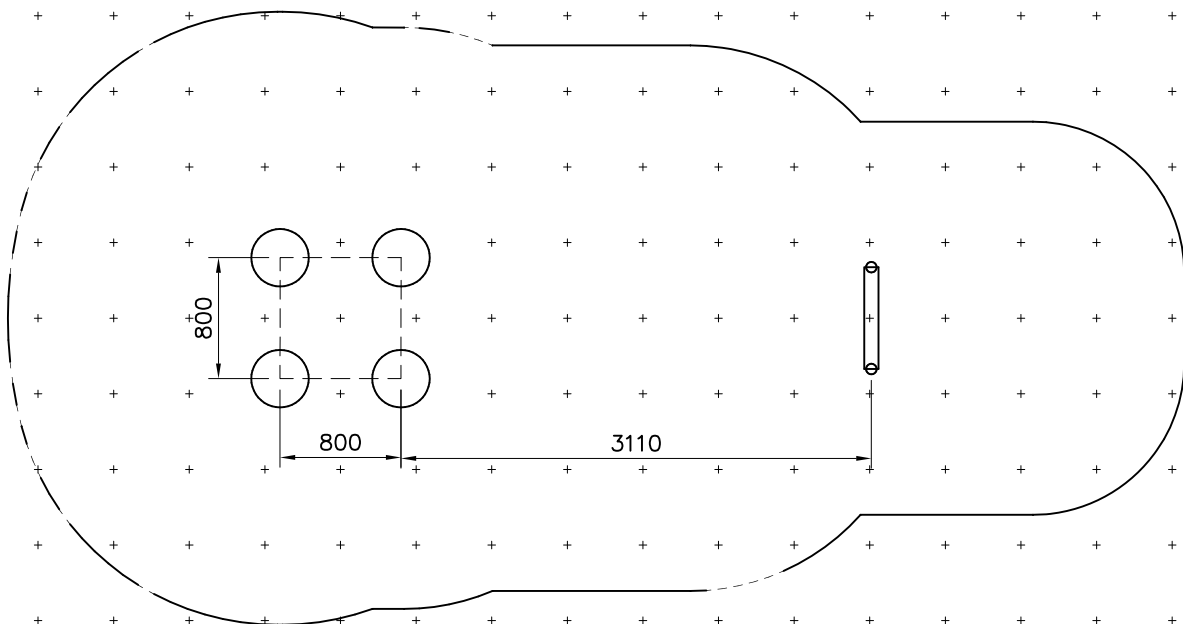

EN/AS Impact Area 24.9 m²
 Grid size = 500 mm.

—— EN/AS Impact Area 24.9 m²
 - - - Falling Space 24.9 m²
 Max Falling Height 1000 mm

FREE GAP /
VAPAA AUKKO

>230 or >1°
>230 tai >1°

FULL FILLED /
TÄYTETTY AUKKO

OR / TAI

FULL FILLED /
TÄYTETTY AUKKO

DET 1

DET 2

DET 3

DET 4