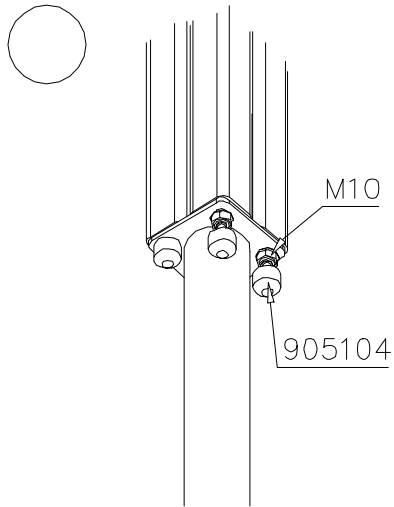

EN/AS Impact Area 24.9 m²
 Grid size = 500 mm.

—— EN/AS Impact Area 24.9 m²
 - - - Falling Space 24.9 m²
 Max Falling Height 1000 mm

FREE GAP /
VAPAA AUKKO

>230 or >1°
>230 tai >1°

FULL FILLED /
TÄYTETTY AUKKO

OR / TAI

FULL FILLED /
TÄYTETTY AUKKO

DET 1

DET 2

DET 3

DET 4