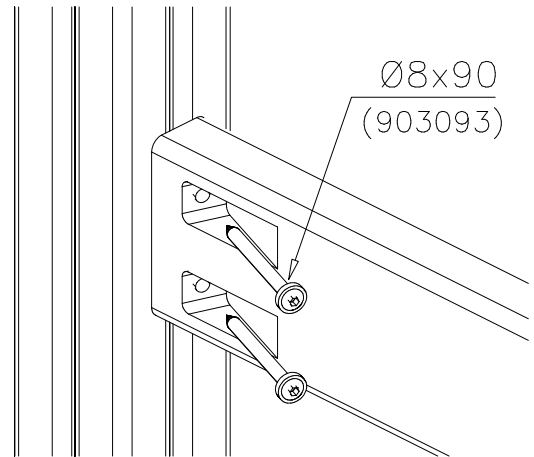

EN/AS Impact Area 24.9 m²
 Grid size = 500 mm.

—— EN/AS Impact Area 24.9 m²
 - - - Falling Space 24.9 m²
 Max Falling Height 1000 mm

FREE GAP /
VAPAA AUKKO

>230 or >1°
>230 tai >1°

FULL FILLED /
TÄYTETTY AUKKO

OR / TAI

FULL FILLED /
TÄYTETTY AUKKO

DET 1

DET 2

DET 3

DET 4