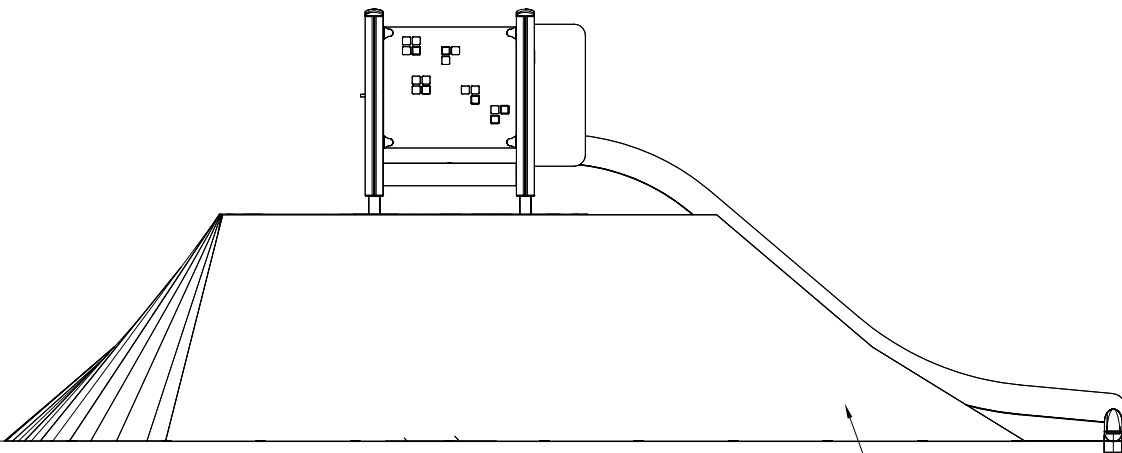

EN/AS Impact Area 24.9 m²
 Grid size = 500 mm.

—— EN/AS Impact Area 24.9 m²
 - - - Falling Space 24.9 m²
 Max Falling Height 1000 mm

FREE GAP /
VAPAA AUKKO

>230 or >1°
>230 tai >1°

FULL FILLED /
TÄYTETTY AUKKO

OR / TAI

FULL FILLED /
TÄYTETTY AUKKO

DET 1

DET 2

DET 3

DET 4