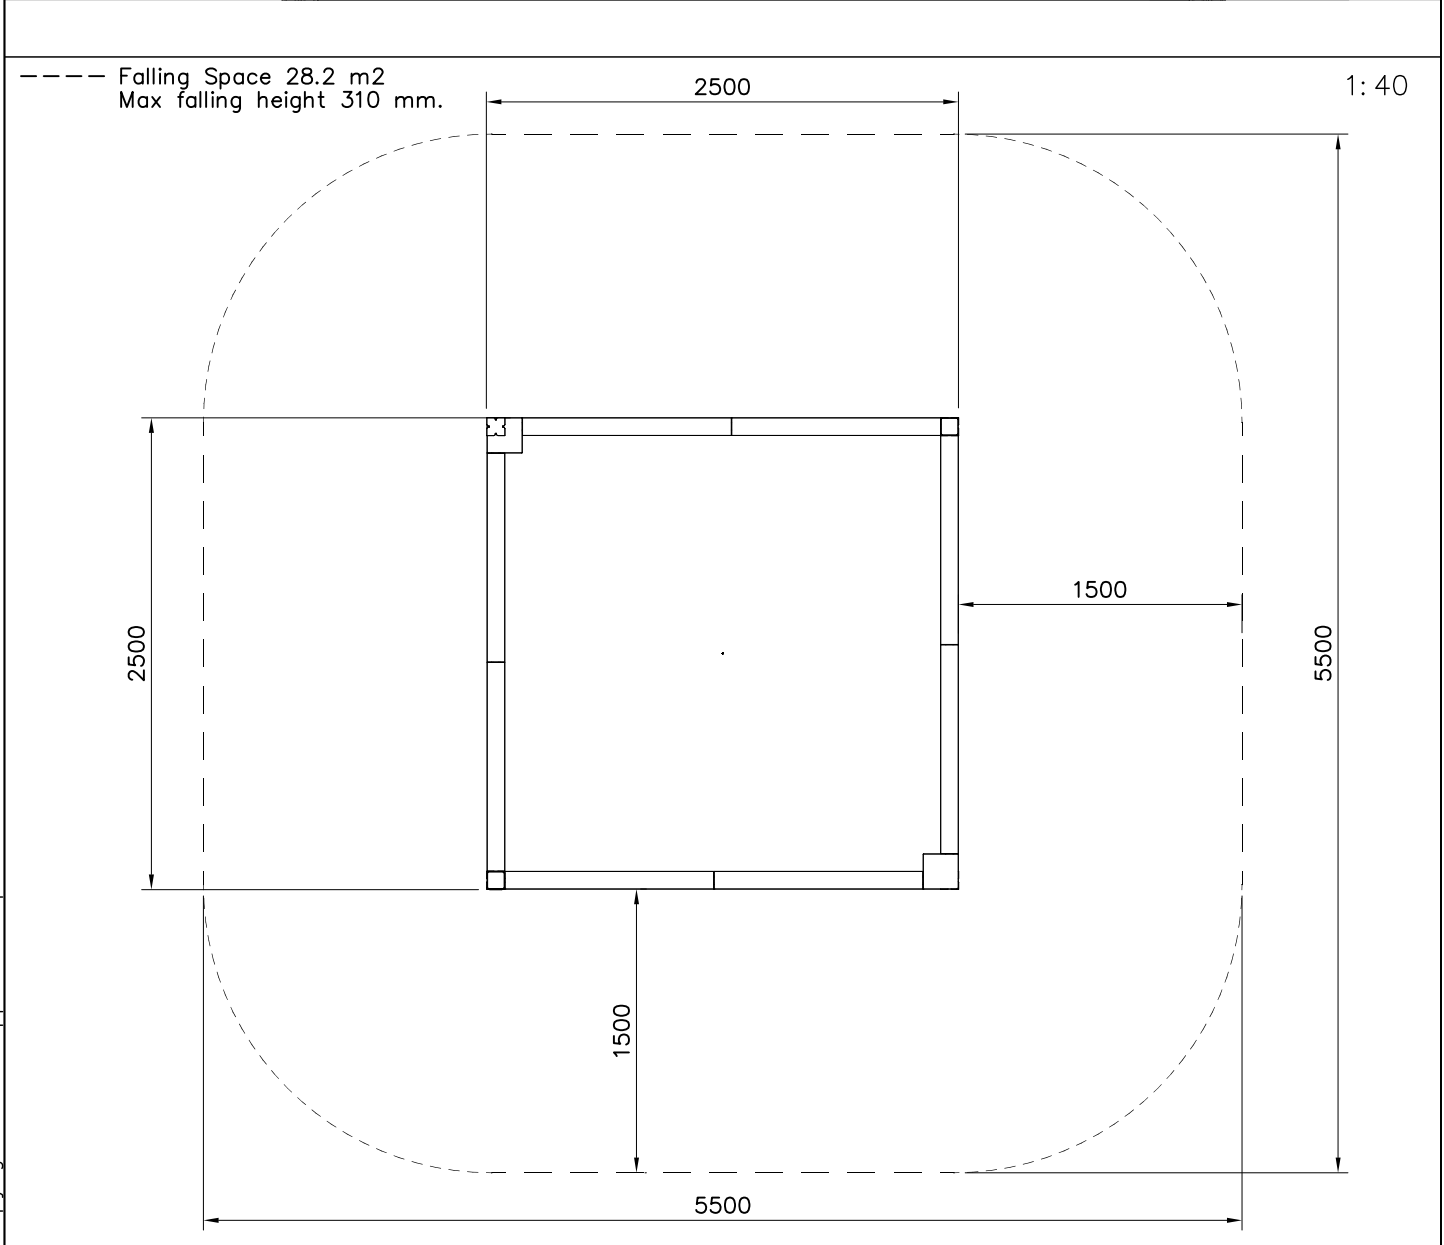

① 702286	PCS	② 706481	PCS
	1		2
90x50		93x93x10	
③ 706577	PCS	④ 706686	PCS
	4		2
93x93x600		186x186x20	
⑤ 707273	PCS	⑥ 707277	PCS
	4		8
45x290x2324		L 1105	
⑦ 900240	PCS	⑧ 902487	PCS
	24		1
Ø8x70		65x65	
⑨ 903093	PCS	⑩ 909506	PCS
	16		4
Ø8x90		Ø3.5x13	
⑪ 980107	PCS		PCS
	12		
Ø6x60			

PLATE OPTIONS

706481

93x93x10

706481-701	BLUE
706481-702	YELLOW
706481-703	LIME
706481-704	DARK GRAY
706481-705	GRAY
706481-706	RED
706481-707	GREEN
706481-708	FUCHSIA

706686

186x186x20

706686-701	BLUE
706686-702	YELLOW
706686-703	LIME
706686-704	DARK GRAY
706686-705	GRAY
706686-706	RED
706686-707	GREEN
706686-708	FUCHSIA

POST OPTIONS		
706577	706577-602 DARK BROWN 706577-603 LIGHT BROWN 706577-604 LIGHT GRAY	
93x93x600		
BOOM OPTIONS		
707273	707273-602 DARK BROWN 707273-603 LIGHT BROWN 707273-604 LIGHT GRAY	
	45x290x2324	