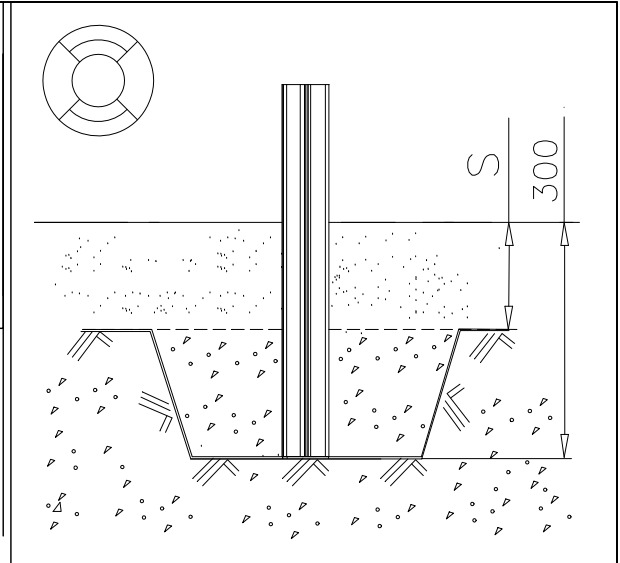

PLATE OPTIONS

| | | | |
|----------|--|------------|-----------|
| 706481 | | 706481-701 | BLUE |
| | | 706481-702 | YELLOW |
| | | 706481-703 | LIME |
| | | 706481-704 | DARK GRAY |
| | | 706481-705 | GRAY |
| | | 706481-706 | RED |
| | | 706481-707 | GREEN |
| | | 706481-708 | FUCHSIA |
| 93x93x10 | | | |

706686

186x186x20

- 706686-701 BLUE
- 706686-702 YELLOW
- 706686-703 LIME
- 706686-704 DARK GRAY
- 706686-705 GRAY
- 706686-706 RED
- 706686-707 GREEN
- 706686-708 FUCHSIA

1:20

----- Falling Space 32.6 m²
Max falling height 310 mm.