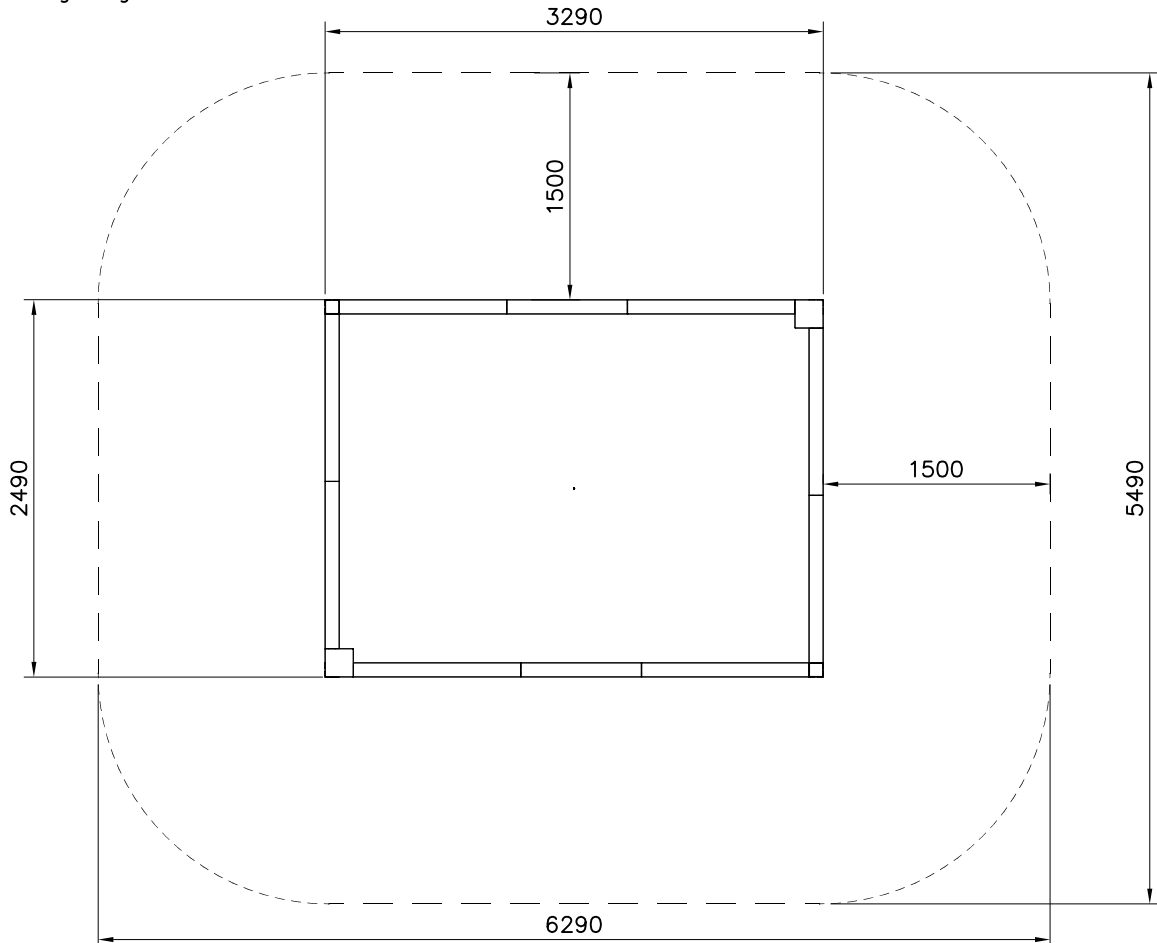

DET 2

----- Falling Space 32.6 m²
Max falling height 310 mm.

1:50