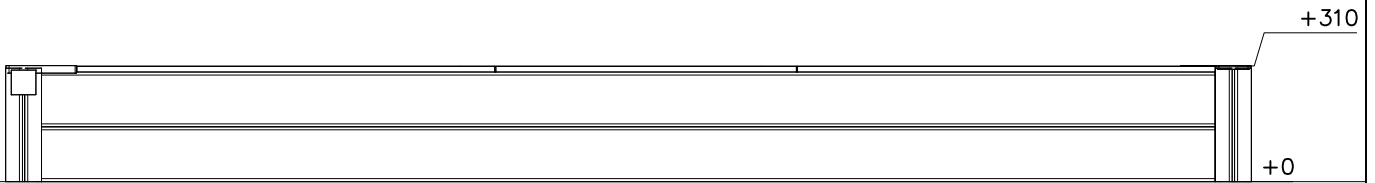

PLATE OPTIONS

| | | | |
|----------|--|------------|-----------|
| 706481 | | 706481-701 | BLUE |
| | | 706481-702 | YELLOW |
| | | 706481-703 | LIME |
| | | 706481-704 | DARK GRAY |
| | | 706481-705 | GRAY |
| | | 706481-706 | RED |
| | | 706481-707 | GREEN |
| | | 706481-708 | FUCHSIA |
| 93x93x10 | | | |

706686

186x186x20

- 706686-701 BLUE
- 706686-702 YELLOW
- 706686-703 LIME
- 706686-704 DARK GRAY
- 706686-705 GRAY
- 706686-706 RED
- 706686-707 GREEN
- 706686-708 FUCHSIA

1:20

----- Falling Space 32.6 m²
Max falling height 310 mm.