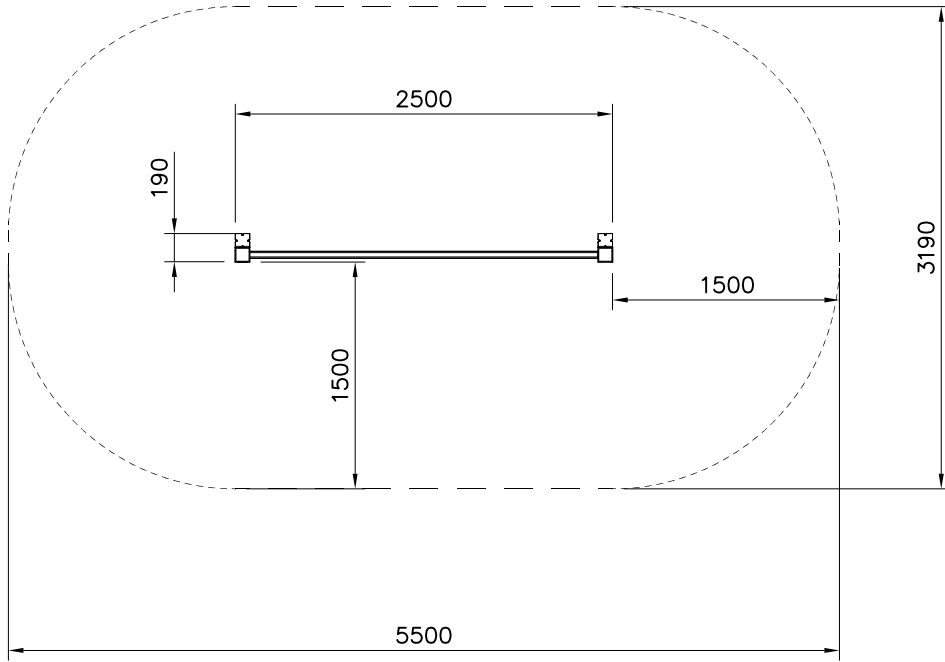

LAPPSET®

BASIC PRODUCTS

ASENNUSOHJE
MONTERINGSANSVISNING
INSTALLATION INSTRUCTION
AUFBAUANLEITUNG
NOTICE D'INSTALLATION

DATE: 30.11.2015

175015

DATE: 30.11.2015

702286	PCS	703322	PCS	703328	PCS	707273	PCS	707295	PCS	902487	PCS
	1		2		2		5		1		1
90x50		L 2250		L 1800		45x290x2324		L 2304		65x65	
903093	PCS	905066	PCS	905138	PCS	905196	PCS	909231	PCS	909506	PCS
	24		6		2		2		6		4
Ø8x90		S30H		GRAY		GRAY		8x130		Ø3.5x13	
909519	PCS	980131	PCS	980151	PCS		PCS		PCS		PCS
	2		8		6						
380x380		Ø6x60		Ø16/8,4							
	PCS		PCS		PCS		PCS		PCS		PCS
	PCS		PCS		PCS		PCS		PCS		PCS
	PCS		PCS		PCS		PCS		PCS		PCS

----- Falling Space 15.6 m²

DET 1

DET 2

DET 3

DET 4