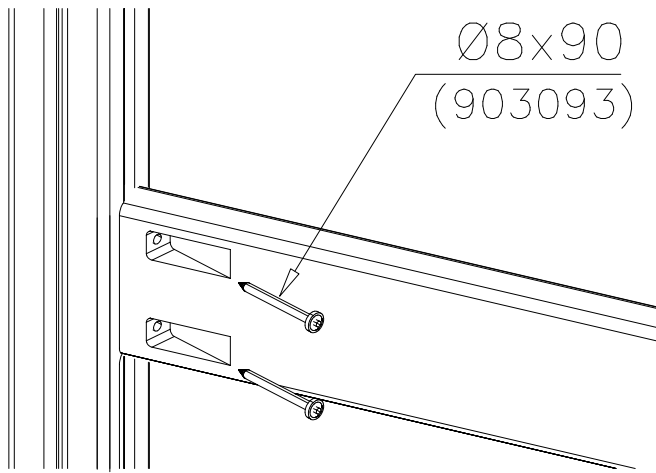

LAPPSET®

BASIC PRODUCTS

ASENNUSOHJE
MONTERINGSANSVISNING
INSTALLATION INSTRUCTION
AUFBAUANLEITUNG
NOTICE D'INSTALLATION

DATE: 30.11.2015

175015

DATE: 30.11.2015

702286	PCS	703322	PCS	703328	PCS	707273	PCS	707295	PCS	902487	PCS
	1		2		2		5		1		1
90x50		L 2250		L 1800		45x290x2324		L 2304		65x65	
903093	PCS	905066	PCS	905138	PCS	905196	PCS	909231	PCS	909506	PCS
	24		6		2		2		6		4
Ø8x90		S30H		GRAY		GRAY		8x130		Ø3.5x13	
909519	PCS	980131	PCS	980151	PCS		PCS		PCS		PCS
	2		8		6						
380x380		Ø6x60		Ø16/8,4							
	PCS		PCS		PCS		PCS		PCS		PCS
	PCS		PCS		PCS		PCS		PCS		PCS
	PCS		PCS		PCS		PCS		PCS		PCS

----- Falling Space 15.6 m²

DET 1

DET 2

DET 3

DET 4