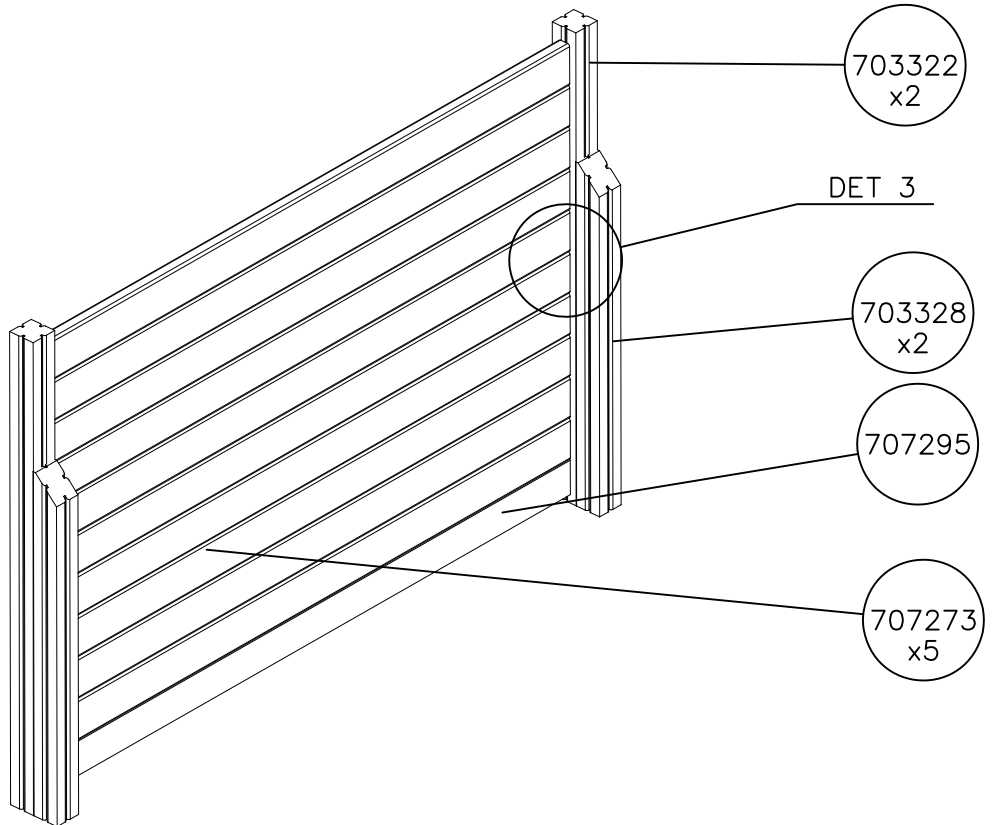

LAPPSET®

BASIC PRODUCTS

ASENNUSOHJE
MONTERINGSANSVISNING
INSTALLATION INSTRUCTION
AUFBAUANLEITUNG
NOTICE D'INSTALLATION

DATE: 30.11.2015

175015

DATE: 30.11.2015

702286	PCS	703322	PCS	703328	PCS	707273	PCS	707295	PCS	902487	PCS
	1		2		2		5		1		1
90x50		L 2250		L 1800		45x290x2324		L 2304		65x65	
903093	PCS	905066	PCS	905138	PCS	905196	PCS	909231	PCS	909506	PCS
	24		6		2		2		6		4
Ø8x90		S30H		GRAY		GRAY		8x130		Ø3.5x13	
909519	PCS	980131	PCS	980151	PCS		PCS		PCS		PCS
	2		8		6						
380x380		Ø6x60		Ø16/8,4							
	PCS		PCS		PCS		PCS		PCS		PCS
	PCS		PCS		PCS		PCS		PCS		PCS
	PCS		PCS		PCS		PCS		PCS		PCS

----- Falling Space 15.6 m²

DET 1

DET 2

DET 3

DET 4