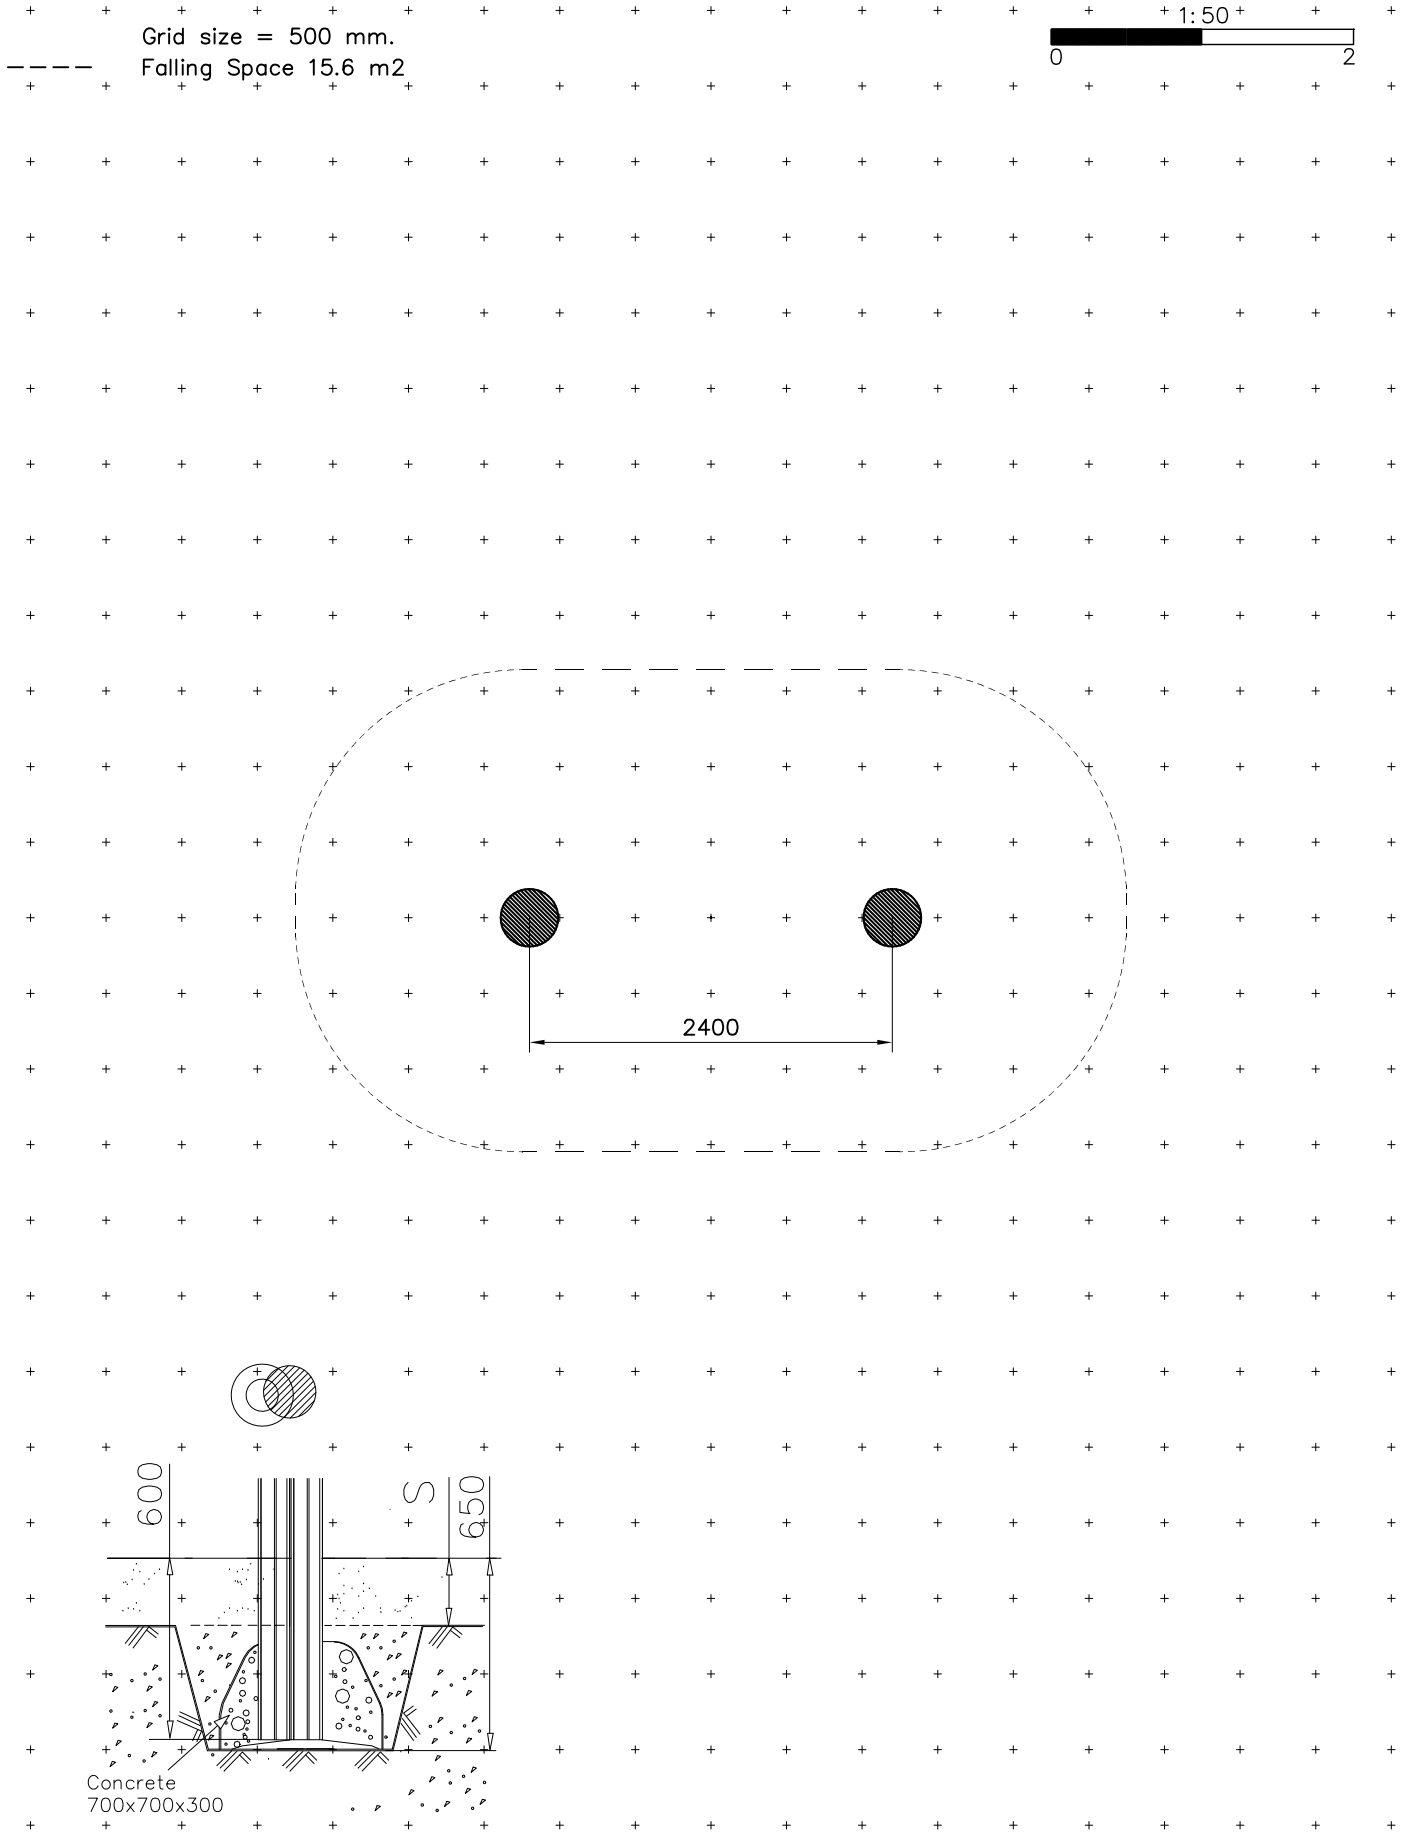

LAPPSET®

BASIC PRODUCTS

ASENNUSOHJE
MONTERINGSANSVISNING
INSTALLATION INSTRUCTION
AUFBAUANLEITUNG
NOTICE D'INSTALLATION

DATE: 30.11.2015

175015

DATE: 30.11.2015

702286	PCS	703322	PCS	703328	PCS	707273	PCS	707295	PCS	902487	PCS
	1		2		2		5		1		1
90x50		L 2250		L 1800		45x290x2324		L 2304		65x65	
903093	PCS	905066	PCS	905138	PCS	905196	PCS	909231	PCS	909506	PCS
	24		6		2		2		6		4
Ø8x90		S30H		GRAY		GRAY		8x130		Ø3.5x13	
909519	PCS	980131	PCS	980151	PCS		PCS		PCS		PCS
	2		8		6						
380x380		Ø6x60		Ø16/8,4							
	PCS		PCS		PCS		PCS		PCS		PCS
	PCS		PCS		PCS		PCS		PCS		PCS
	PCS		PCS		PCS		PCS		PCS		PCS

----- Falling Space 15.6 m²

DET 1

DET 2

DET 3

DET 4