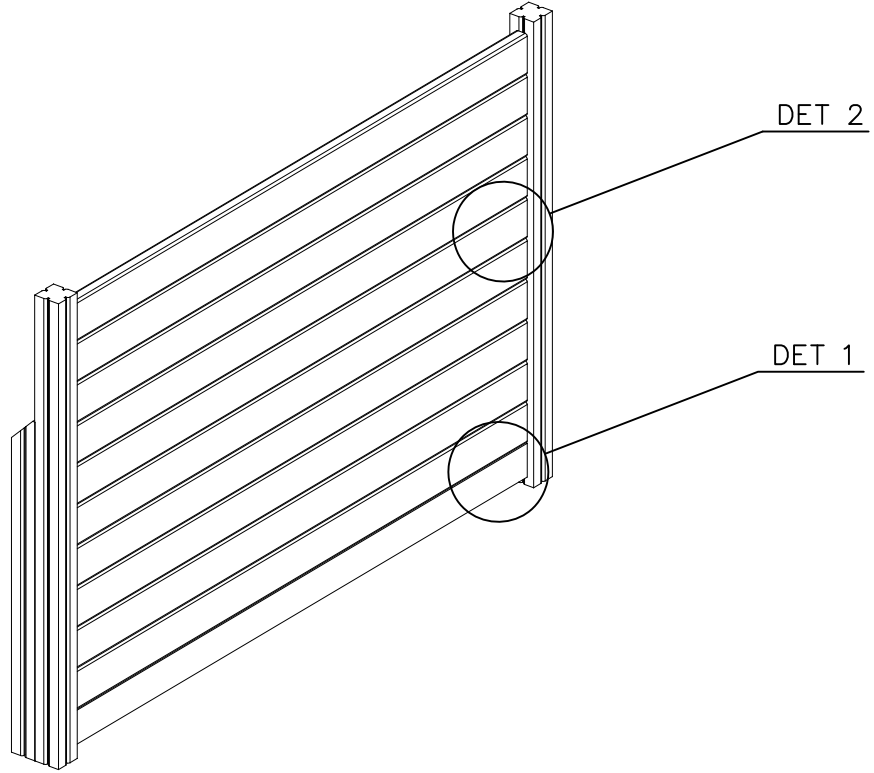

LAPPSET®

BASIC PRODUCTS

ASENNUSOHJE
MONTERINGSANSVISNING
INSTALLATION INSTRUCTION
AUFBAUANLEITUNG
NOTICE D'INSTALLATION

DATE: 30.11.2015

175015

DATE: 30.11.2015

702286	PCS	703322	PCS	703328	PCS	707273	PCS	707295	PCS	902487	PCS
	1		2		2		5		1		1
90x50		L 2250		L 1800		45x290x2324		L 2304		65x65	
903093	PCS	905066	PCS	905138	PCS	905196	PCS	909231	PCS	909506	PCS
	24		6		2		2		6		4
Ø8x90		S30H		GRAY		GRAY		8x130		Ø3.5x13	
909519	PCS	980131	PCS	980151	PCS		PCS		PCS		PCS
	2		8		6						
380x380		Ø6x60		Ø16/8,4							
	PCS		PCS		PCS		PCS		PCS		PCS
	PCS		PCS		PCS		PCS		PCS		PCS
	PCS		PCS		PCS		PCS		PCS		PCS

----- Falling Space 15.6 m²

DET 1

DET 2

DET 3

DET 4