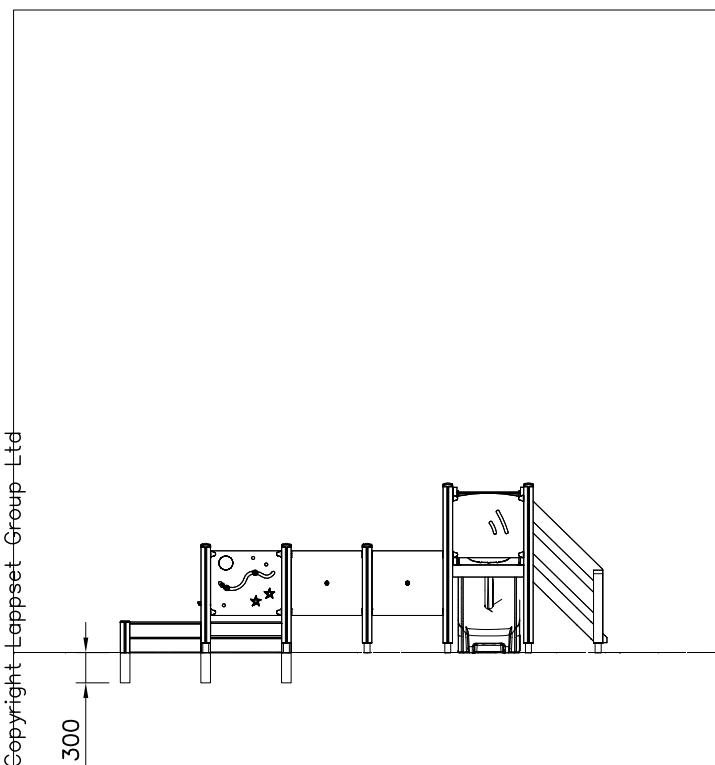

LAPPSET®

ABC

ASENNUSOHJE
MONTERINGSANSVISNING
INSTALLATION INSTRUCTION
AUFBAUANLEITUNG
NOTICE D'INSTALLATION

DATE: 18.3.2016

104510M

——— + EN/AS Impact Area 20.7 m² + + + +
 - - - - Falling Space 39 m²
 Max Falling Height 1000 mm

Grid size = 500 mm

<p>DET 1</p> 	<p>DET 2</p> 	<p>DET 3</p> 	<p>DET 4</p> 
<p>DET 5</p> 