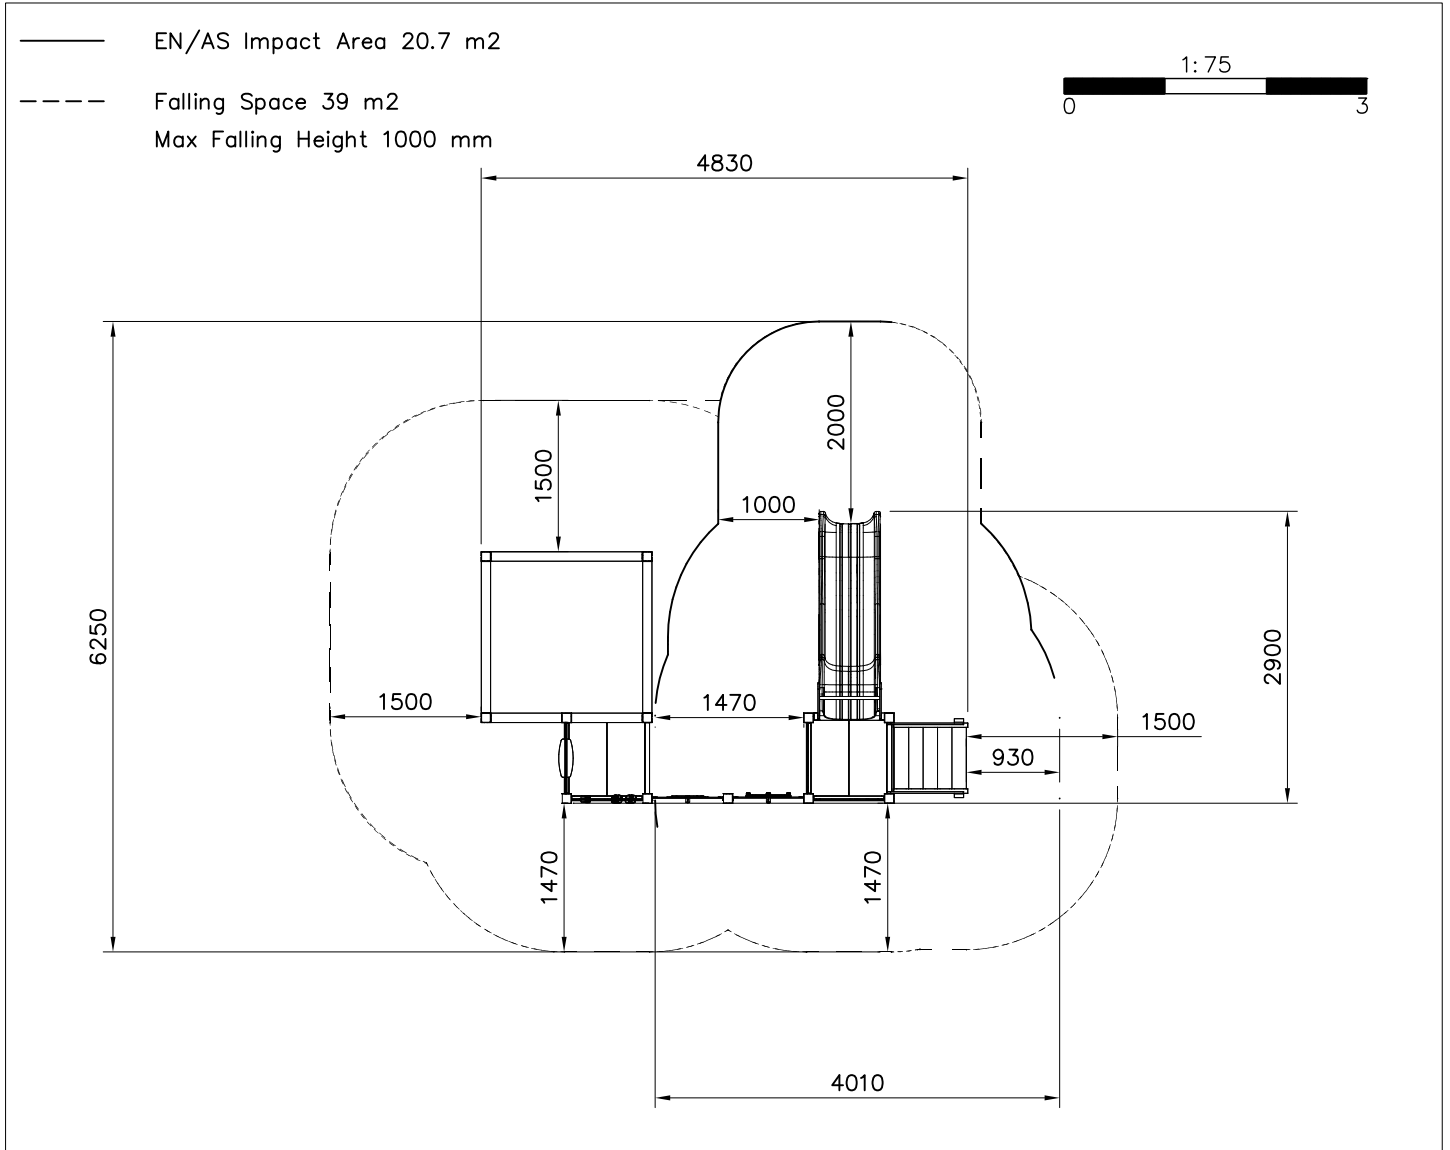

LAPPSET®

ABC

ASENNUSOHJE
MONTERINGSANSVISNING
INSTALLATION INSTRUCTION
AUFBAUANLEITUNG
NOTICE D'INSTALLATION

DATE: 18.3.2016

104510M

——— + EN/AS Impact Area 20.7 m² + + + +
 - - - - Falling Space 39 m²
 Max Falling Height 1000 mm

Grid size = 500 mm

<p>DET 1</p> 	<p>DET 2</p> 	<p>DET 3</p> 	<p>DET 4</p> 
<p>DET 5</p> 