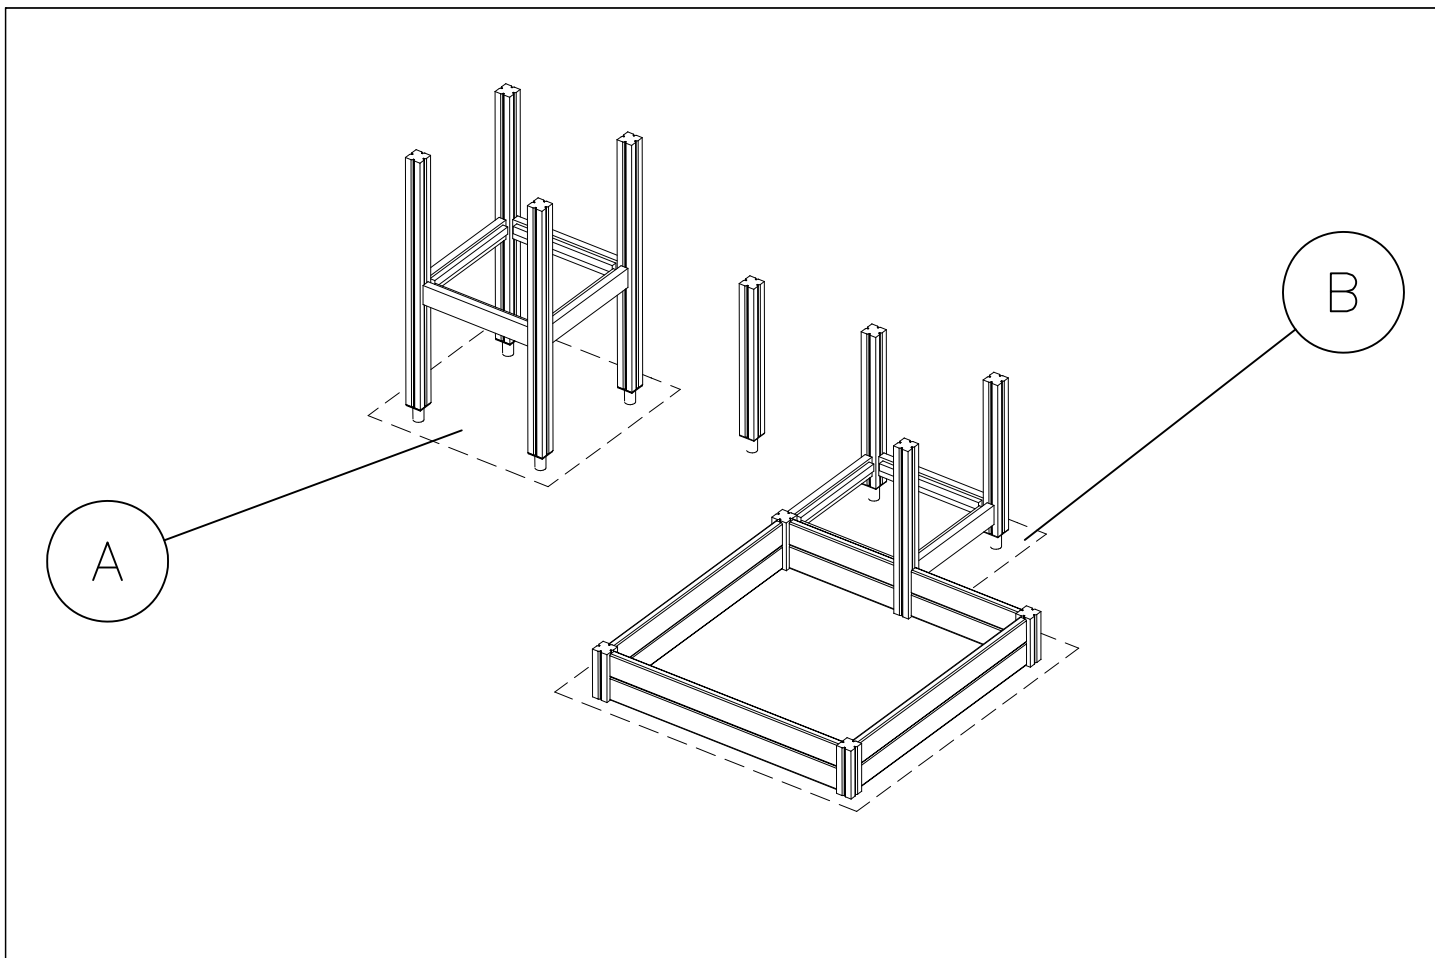

LAPPSET®

ABC

ASENNUSOHJE
MONTERINGSANSVISNING
INSTALLATION INSTRUCTION
AUFBAUANLEITUNG
NOTICE D'INSTALLATION

DATE: 18.3.2016

104510M

——— + EN/AS Impact Area 20.7 m² + + + +
 - - - - Falling Space 39 m²
 Max Falling Height 1000 mm

Grid size = 500 mm

<p>DET 1</p> 	<p>DET 2</p> 	<p>DET 3</p> 	<p>DET 4</p> 
<p>DET 5</p> 