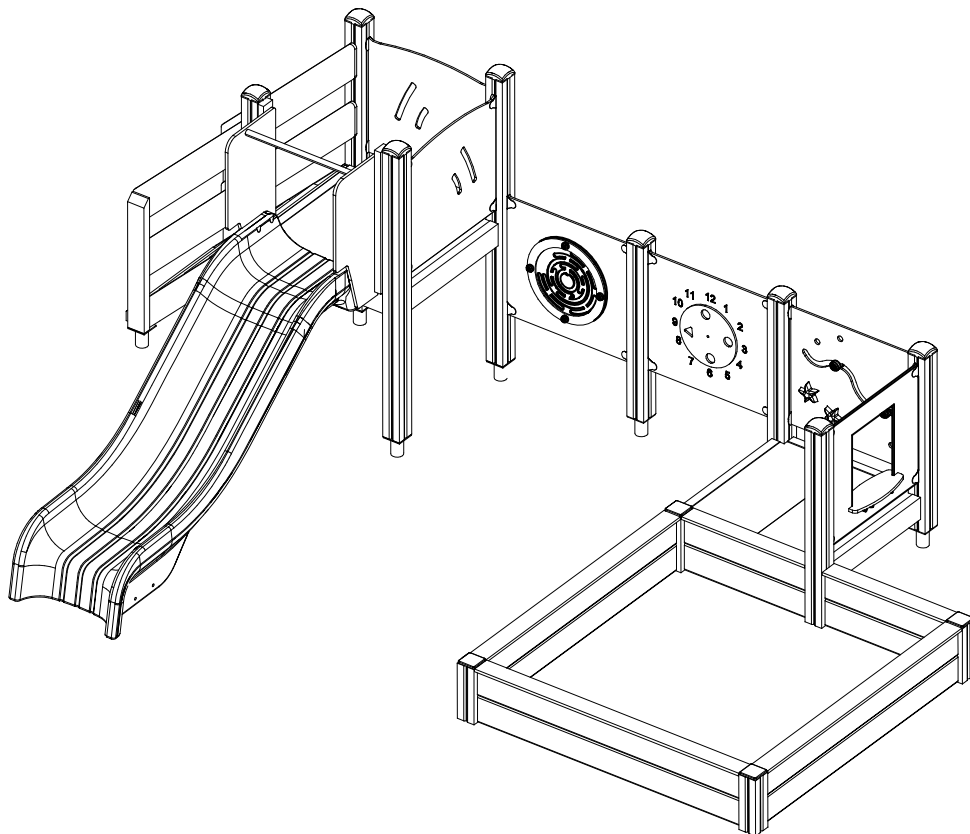

LAPPSET®

ABC

ASENNUSOHJE
MONTERINGSANSVISNING
INSTALLATION INSTRUCTION
AUFBAUANLEITUNG
NOTICE D'INSTALLATION

DATE: 18.3.2016

104510M

——— + EN/AS Impact Area 20.7 m² + + + +
 - - - - Falling Space 39 m²
 Max Falling Height 1000 mm

Grid size = 500 mm

<p>DET 1</p> 	<p>DET 2</p> 	<p>DET 3</p> 	<p>DET 4</p> 
<p>DET 5</p> 