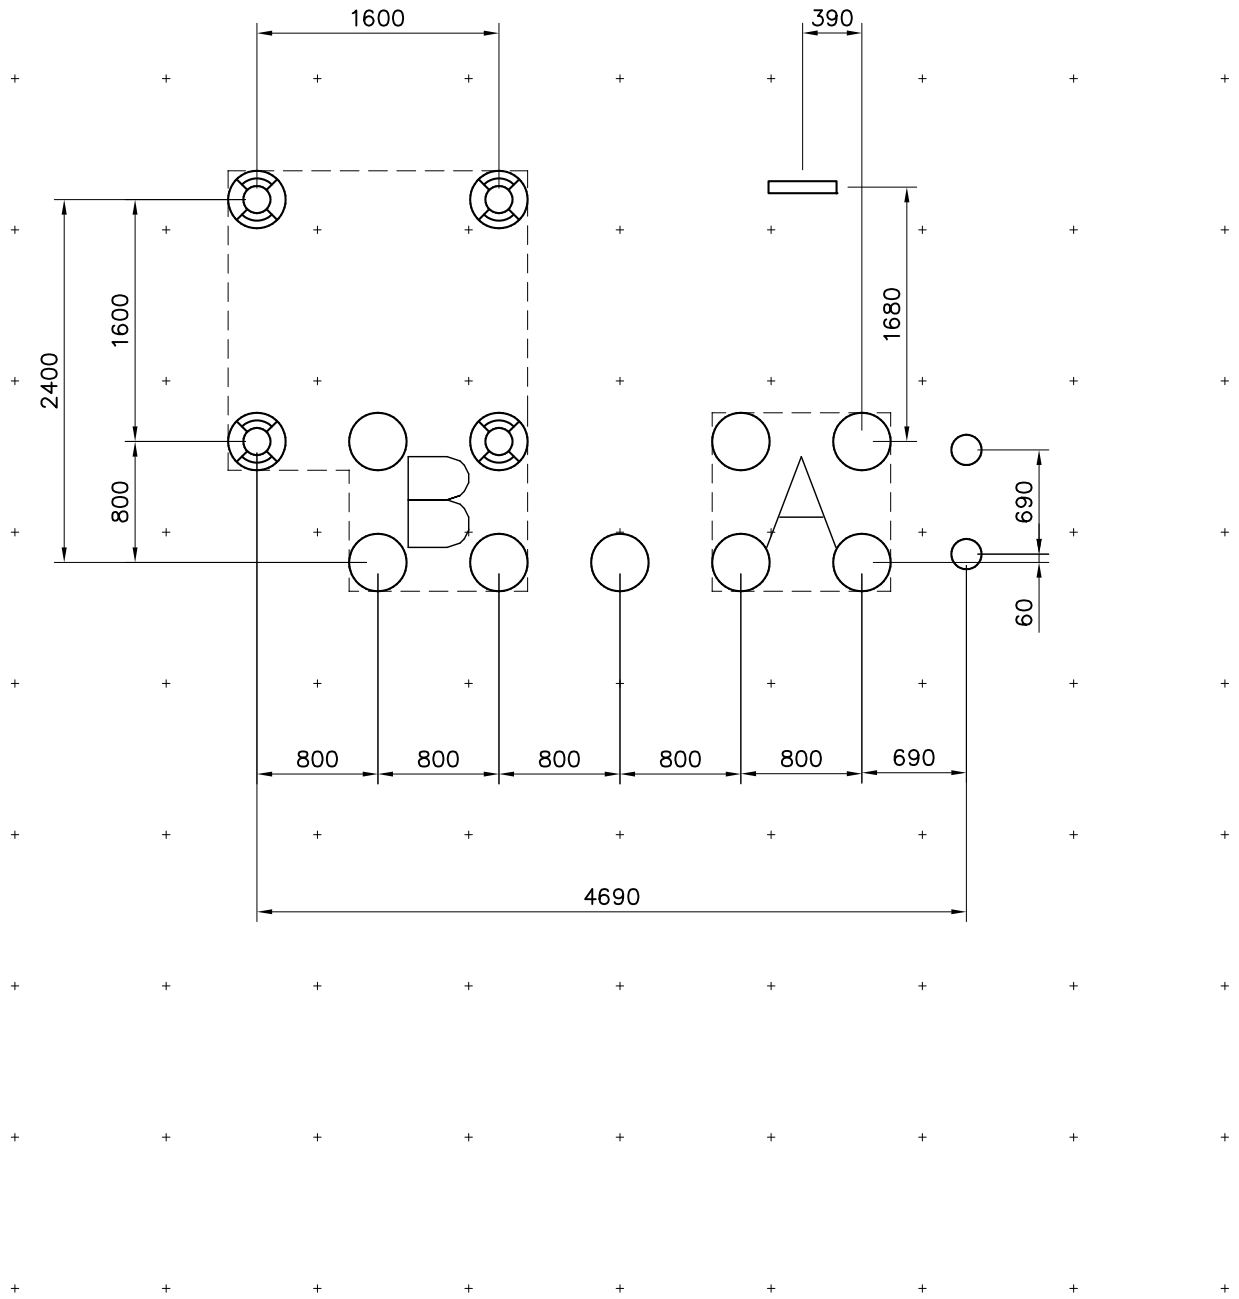

LAPPSET®

ABC

ASENNUSOHJE
MONTERINGSANSVISNING
INSTALLATION INSTRUCTION
AUFBAUANLEITUNG
NOTICE D'INSTALLATION

DATE: 18.3.2016

104510M

——— + EN/AS Impact Area 20.7 m² + + + +
 - - - - Falling Space 39 m²
 Max Falling Height 1000 mm

Grid size = 500 mm

<p>DET 1</p> 	<p>DET 2</p> 	<p>DET 3</p> 	<p>DET 4</p> 
<p>DET 5</p> 