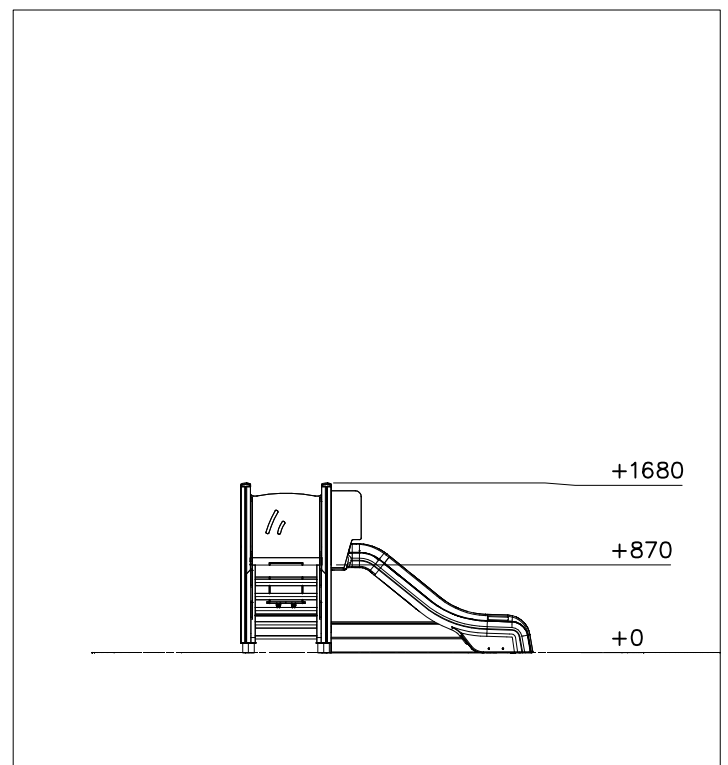

LAPPSET®

ABC

ASENNUSOHJE
MONTERINGSANSVISNING
INSTALLATION INSTRUCTION
AUFBAUANLEITUNG
NOTICE D'INSTALLATION

DATE: 18.3.2016

104510M

——— + EN/AS Impact Area 20.7 m² + + + +
 - - - - Falling Space 39 m²
 Max Falling Height 1000 mm

Grid size = 500 mm

<p>DET 1</p> 	<p>DET 2</p> 	<p>DET 3</p> 	<p>DET 4</p> 
<p>DET 5</p> 