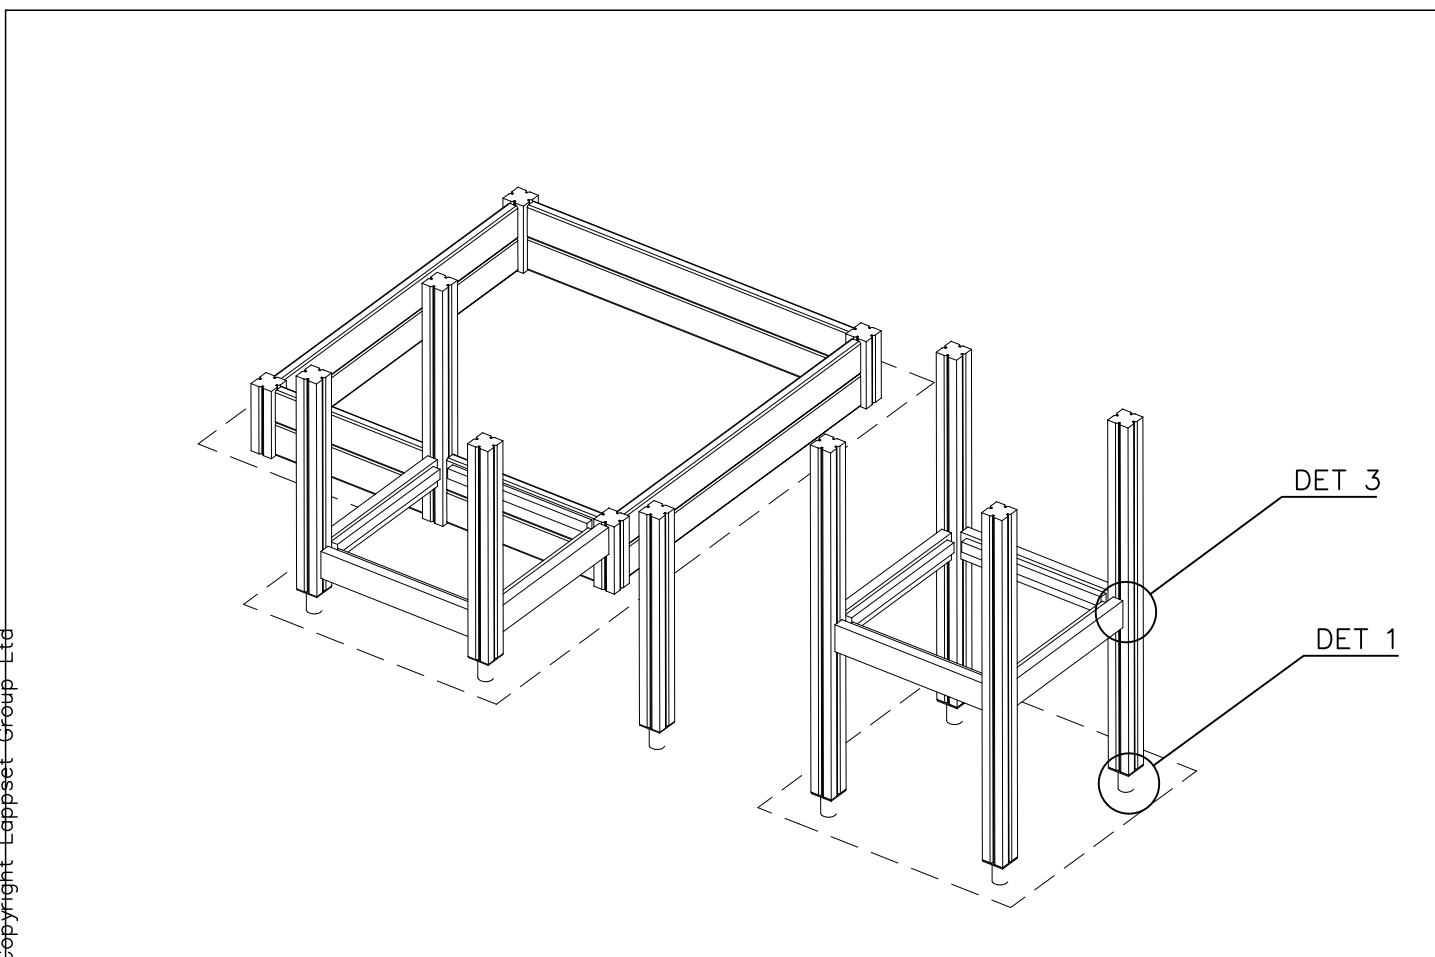

LAPPSET®

ABC

ASENNUSOHJE
MONTERINGSANSVISNING
INSTALLATION INSTRUCTION
AUFBAUANLEITUNG
NOTICE D'INSTALLATION

DATE: 18.3.2016

104510M

——— + EN/AS Impact Area 20.7 m² + + + +
 - - - - Falling Space 39 m²
 Max Falling Height 1000 mm

Grid size = 500 mm

<p>DET 1</p> 	<p>DET 2</p> 	<p>DET 3</p> 	<p>DET 4</p> 
<p>DET 5</p> 