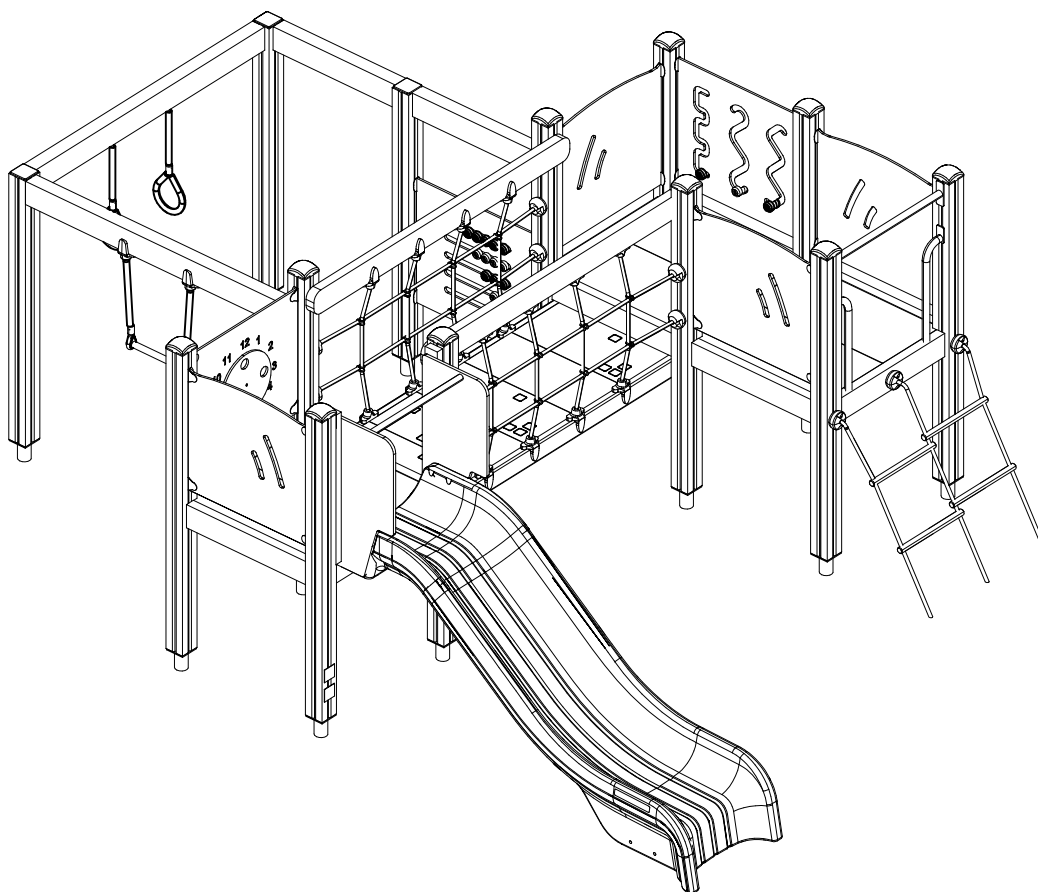

LAPPSET®

ABC

ASENNUSOHJE
MONTERINGSANSVISNING
INSTALLATION INSTRUCTION
AUFBAUANLEITUNG
NOTICE D'INSTALLATION

DATE: 21.3.2016

104325M

EN/AS Impact Area 37.9 m²

Falling Space 39.1 m²

Max Falling Height 1000 mm

EN/AS Impact Area 37.9 m²

Falling Space 39.1 m²

Max Falling Height 1000 mm

<p>DET 1</p> 	<p>DET 2</p> 	<p>DET 3</p> 	<p>DET 4</p> 
<p>DET 5</p> 	<p>DET 6</p> 