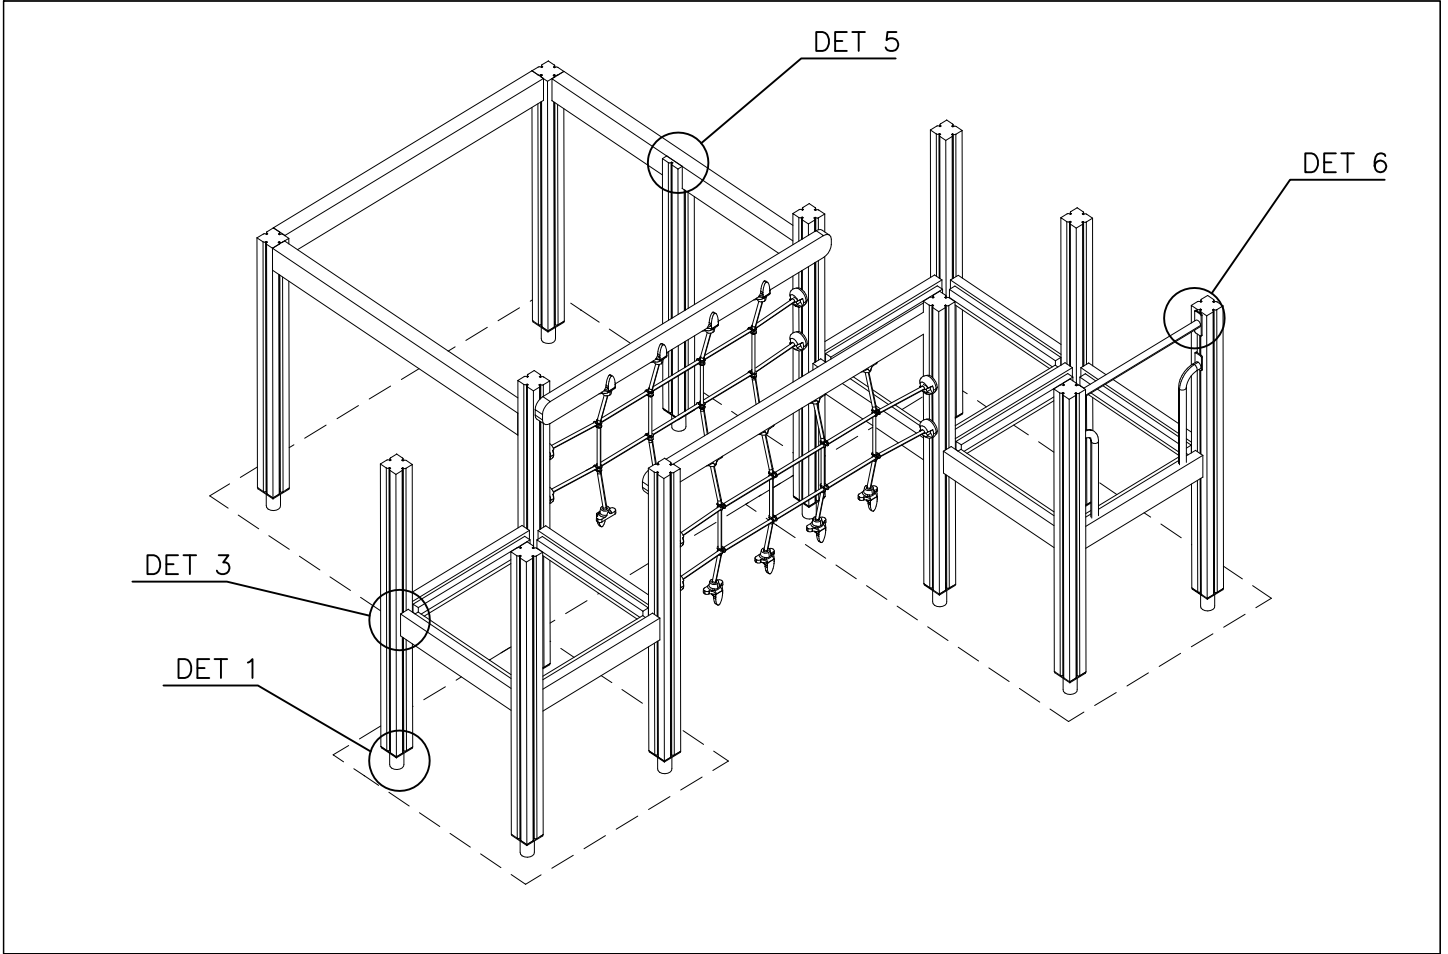

LAPPSET®

ABC

ASENNUSOHJE
MONTERINGSANSVISNING
INSTALLATION INSTRUCTION
AUFBAUANLEITUNG
NOTICE D'INSTALLATION

DATE: 21.3.2016

104325M

EN/AS Impact Area 37.9 m²

Falling Space 39.1 m²

Max Falling Height 1000 mm

EN/AS Impact Area 37.9 m²

Falling Space 39.1 m²

Max Falling Height 1000 mm

<p>DET 1</p> 	<p>DET 2</p> 	<p>DET 3</p> 	<p>DET 4</p> 
<p>DET 5</p> 	<p>DET 6</p> 