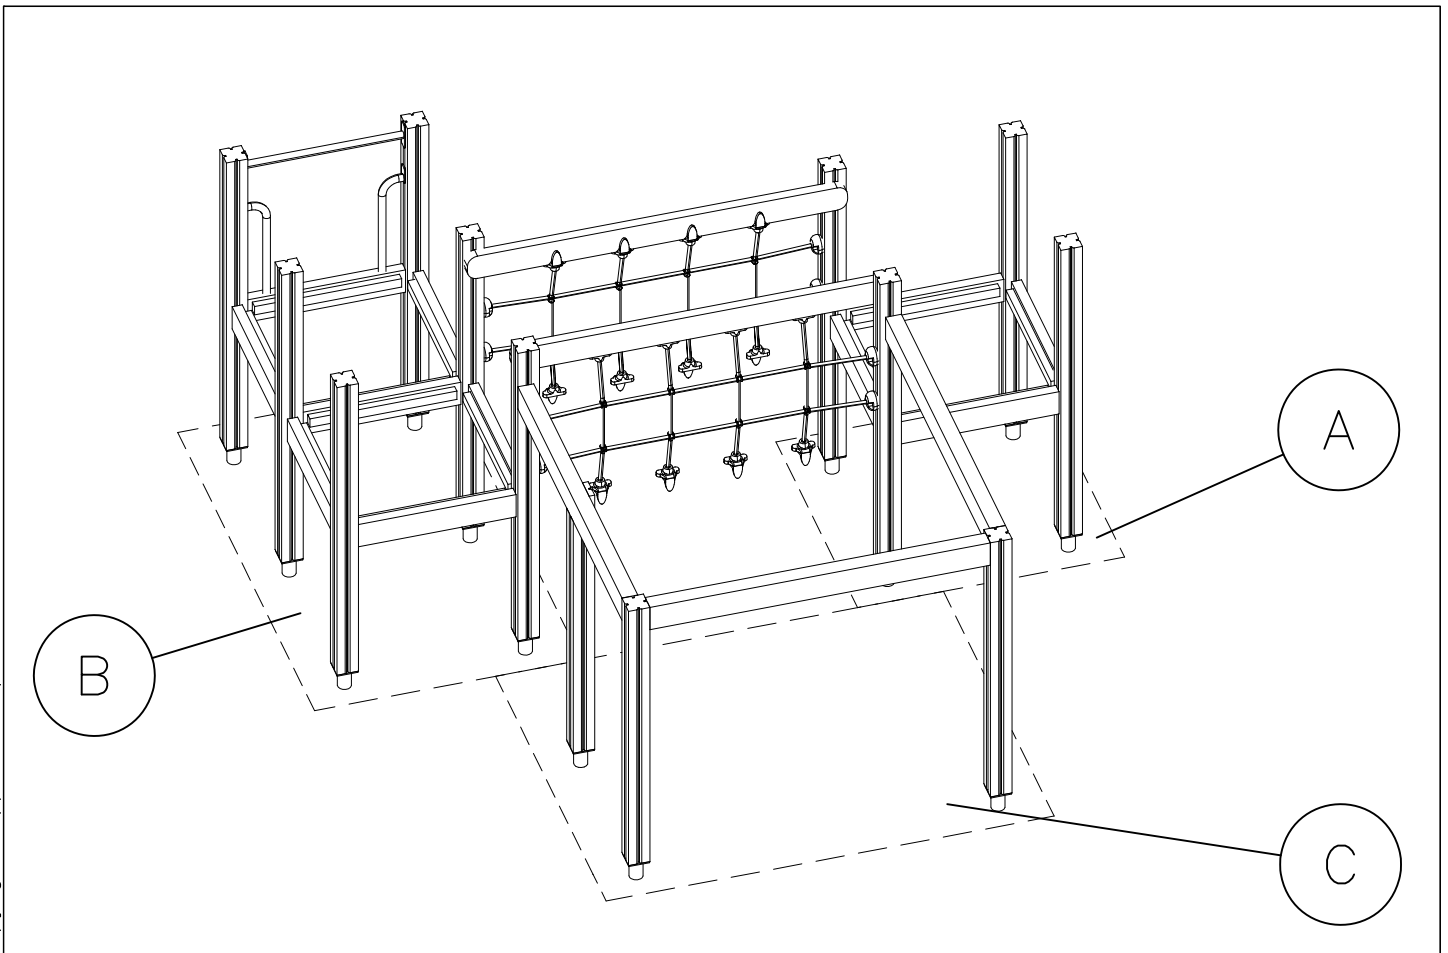

LAPPSET®

ABC

ASENNUSOHJE
MONTERINGSANSVISNING
INSTALLATION INSTRUCTION
AUFBAUANLEITUNG
NOTICE D'INSTALLATION

DATE: 21.3.2016

104325M

EN/AS Impact Area 37.9 m²

Falling Space 39.1 m²

Max Falling Height 1000 mm

EN/AS Impact Area 37.9 m²

Falling Space 39.1 m²

Max Falling Height 1000 mm

<p>DET 1</p> 	<p>DET 2</p> 	<p>DET 3</p> 	<p>DET 4</p> 
<p>DET 5</p> 	<p>DET 6</p> 