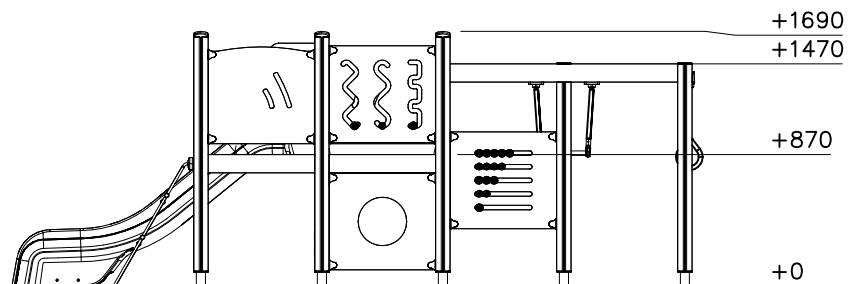

LAPPSET®

ABC

ASENNUSOHJE
MONTERINGSANSVISNING
INSTALLATION INSTRUCTION
AUFBAUANLEITUNG
NOTICE D'INSTALLATION

DATE: 21.3.2016

104325M

EN/AS Impact Area 37.9 m²

Falling Space 39.1 m²

Max Falling Height 1000 mm

EN/AS Impact Area 37.9 m²

Falling Space 39.1 m²

Max Falling Height 1000 mm

<p>DET 1</p> 	<p>DET 2</p> 	<p>DET 3</p> 	<p>DET 4</p> 
<p>DET 5</p> 	<p>DET 6</p> 