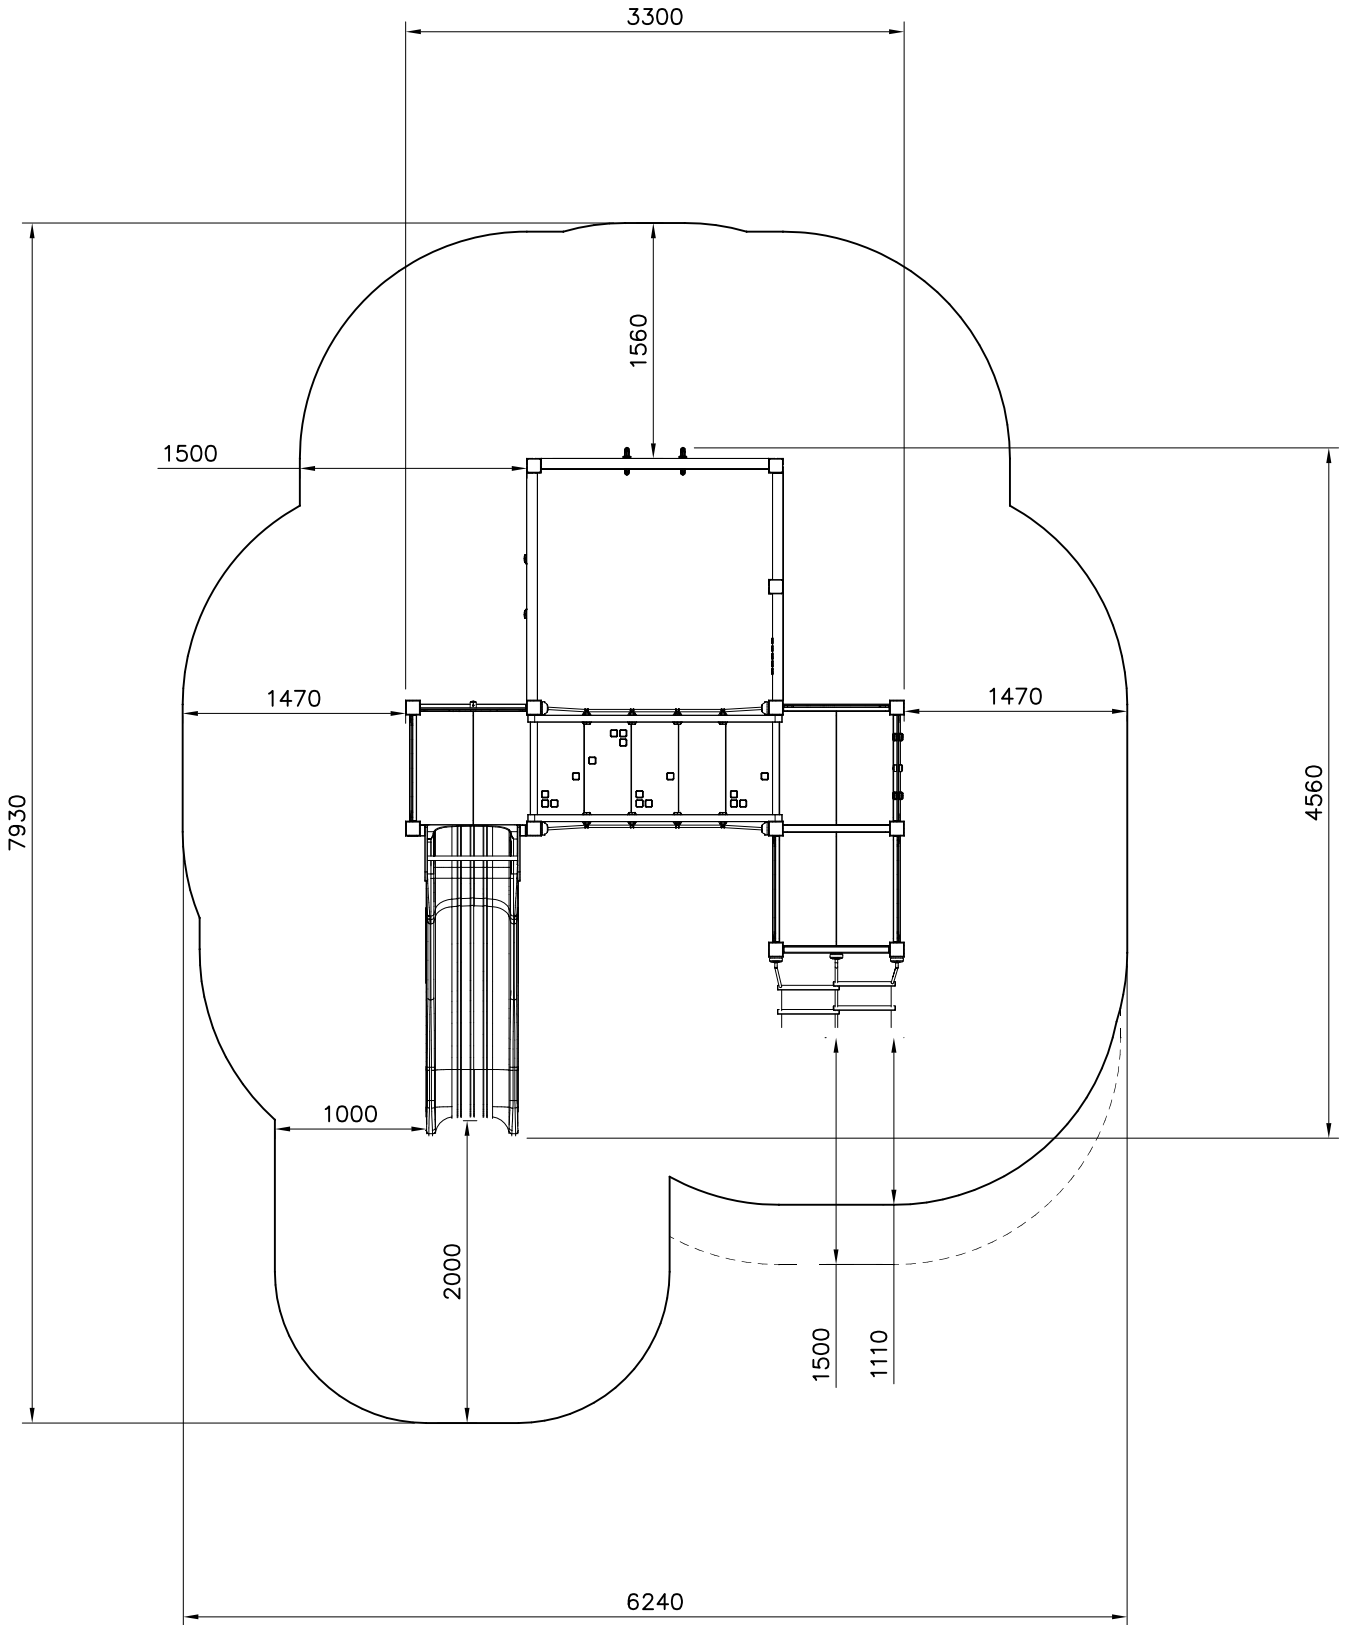

LAPPSET®

ABC

ASENNUSOHJE
MONTERINGSANSVISNING
INSTALLATION INSTRUCTION
AUFBAUANLEITUNG
NOTICE D'INSTALLATION

DATE: 21.3.2016

104325M

EN/AS Impact Area 37.9 m²

Falling Space 39.1 m²

Max Falling Height 1000 mm

EN/AS Impact Area 37.9 m²

Falling Space 39.1 m²

Max Falling Height 1000 mm

<p>DET 1</p> 	<p>DET 2</p> 	<p>DET 3</p> 	<p>DET 4</p> 
<p>DET 5</p> 	<p>DET 6</p> 