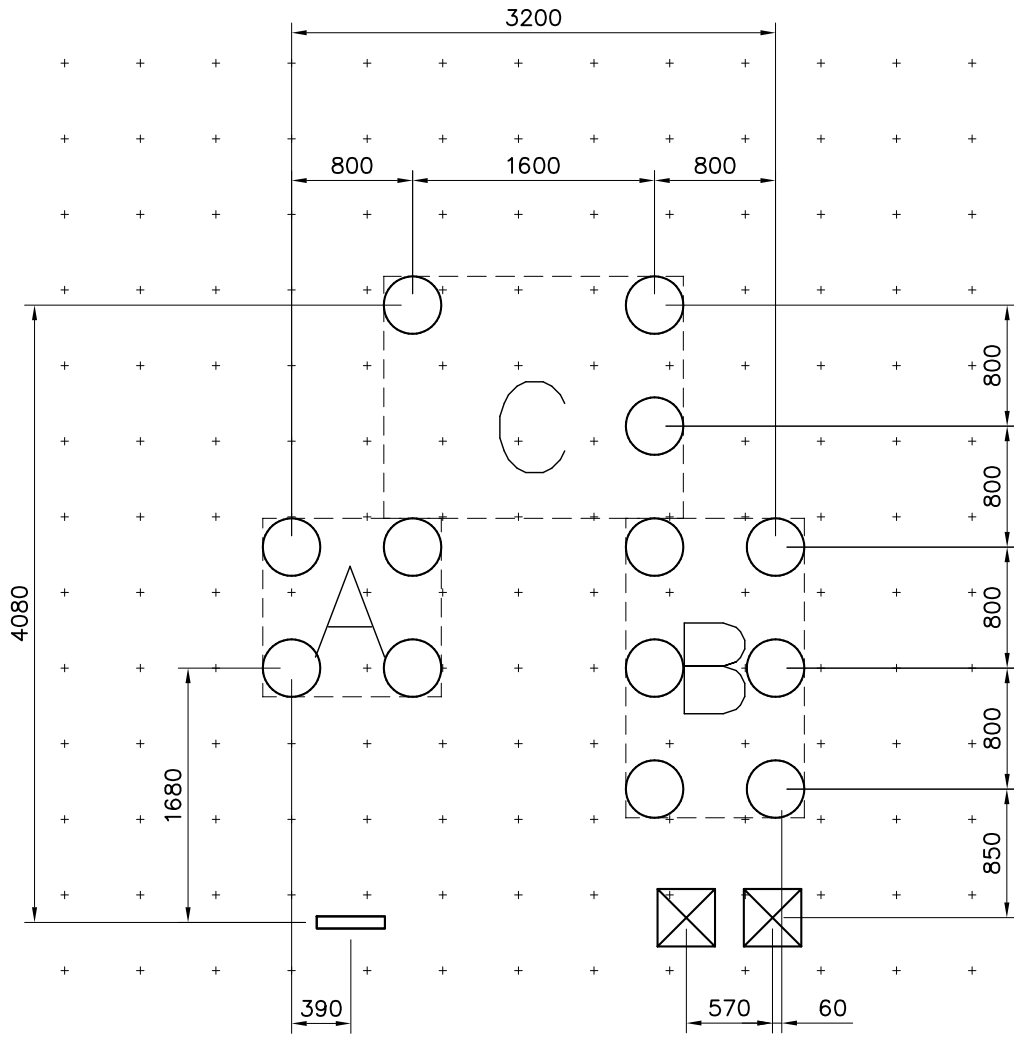

LAPPSET®

ABC

ASENNUSOHJE
MONTERINGSANSVISNING
INSTALLATION INSTRUCTION
AUFBAUANLEITUNG
NOTICE D'INSTALLATION

DATE: 21.3.2016

104325M

EN/AS Impact Area 37.9 m²

Falling Space 39.1 m²

Max Falling Height 1000 mm

EN/AS Impact Area 37.9 m²

Falling Space 39.1 m²

Max Falling Height 1000 mm

<p>DET 1</p> 	<p>DET 2</p> 	<p>DET 3</p> 	<p>DET 4</p> 
<p>DET 5</p> 	<p>DET 6</p> 